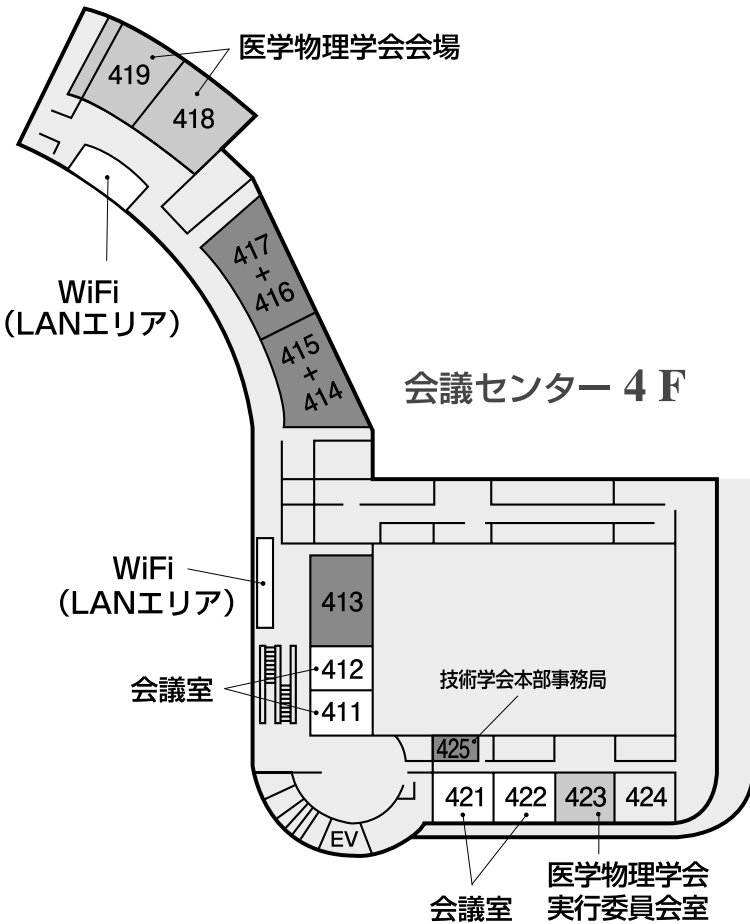

日医放実行委員会室 (211)	045-221-2155 (内3211)
技術学会実行委員会室 (514)	045-221-2155 (内3514)
医学物理学会実行委員会室 (423)	045-221-2155 (内3423)
JRC事務局 (212)	045-221-2155 (内3212)

会議センター 5 F

国立大ホール 2 F

国立大ホール 1 F