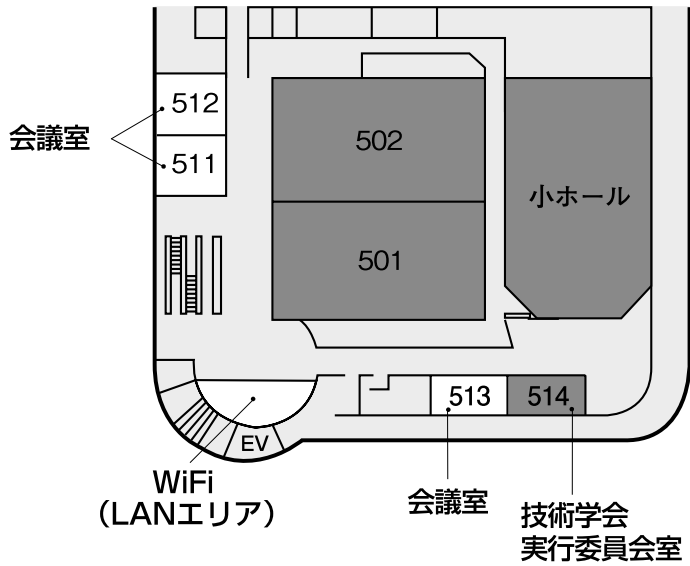

日医放実行委員会室 (211)	045-221-2155 (内3211)
技術学会実行委員会室 (514)	045-221-2155 (内3514)
医学物理学会実行委員会室 (423)	045-221-2155 (内3423)
JRC事務局 (212)	045-221-2155 (内3212)

会議センター 5 F

国立大ホール 2 F

国立大ホール 1 F