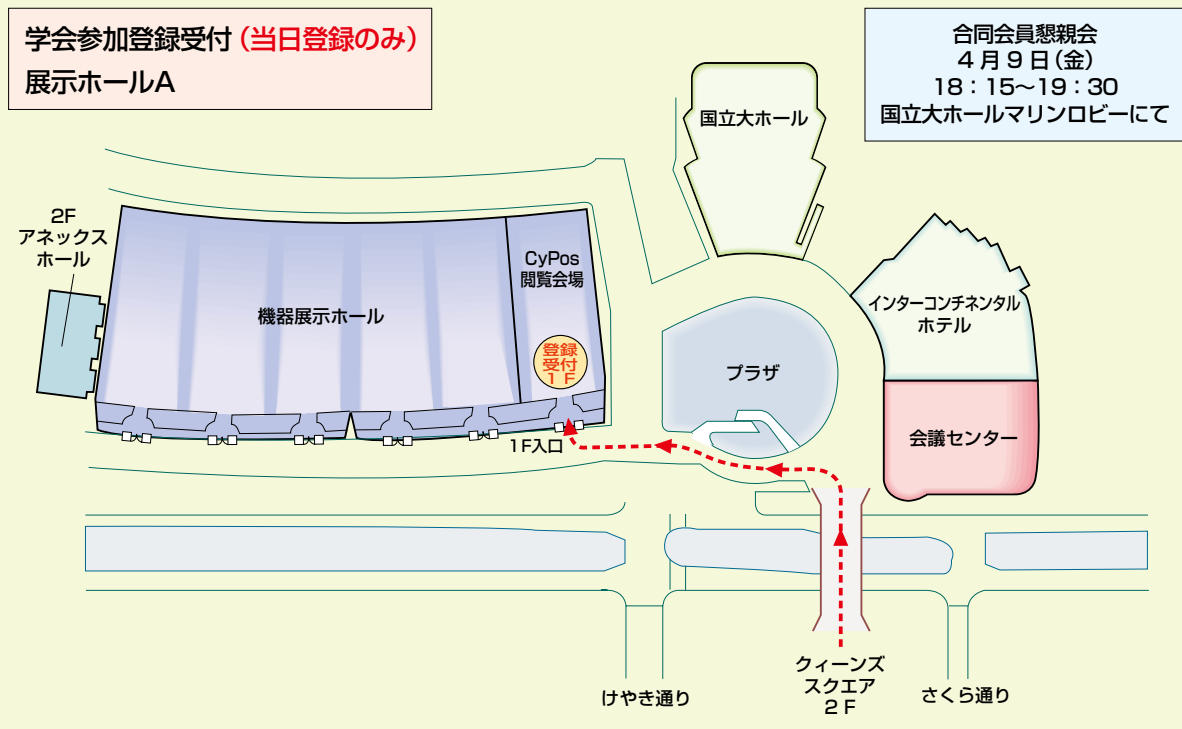

会場までのアクセス

渋谷駅 Shibuya Sta.	【東急東横線（みなとみらい線 乗り入れ） 約30分（特急）】 Tokyu Toyoko Line, 30 min.	みなとみらい駅 Minato Mirai Sta.	【徒歩】 約3分 3 min. on foot.	パシフィコ横浜 PACIFICO YOKOHAMA
横浜駅 Yokohama Sta.	【みなとみらい線】 約3分 Minato Mirai Line, 3 min.	【バス】 約10分（東口そごう 1階 市営・京急バス14のりば） 10 min. by Bus from Bus stop 14 located at the 1st floor of Sogo Department Store, Yokohama St. Est. Ext.		
	【タクシー】 約7分（東口ポルタ地下2階 タクシーのりば） 7 min. by Taxi. Taxi Stand on B 2F of Porta, Yokohama St. Est. Ext.			
	新横浜駅 Shin Yokohama Sta.	【JR横浜線】 約15分 JR Yokohama Line, 15 min. 【横浜市営地下鉄】 約15分 Yokohama Subway, 15 min.	桜木町駅 Sakuragicho Sta.	

※上記所要時間は、おおよその目安です。

横浜港
ふかりさん橋
シーバス 乗り場
赤レンガパーク
パシフィコ横浜
展示ホール
プラザ
会議センター
横浜ワールドポーターズ
ナビオス横浜
日本丸メモリアルパーク
桜木町駅
JR
市営地下鉄
東急東横線

◀--- 徒歩経路