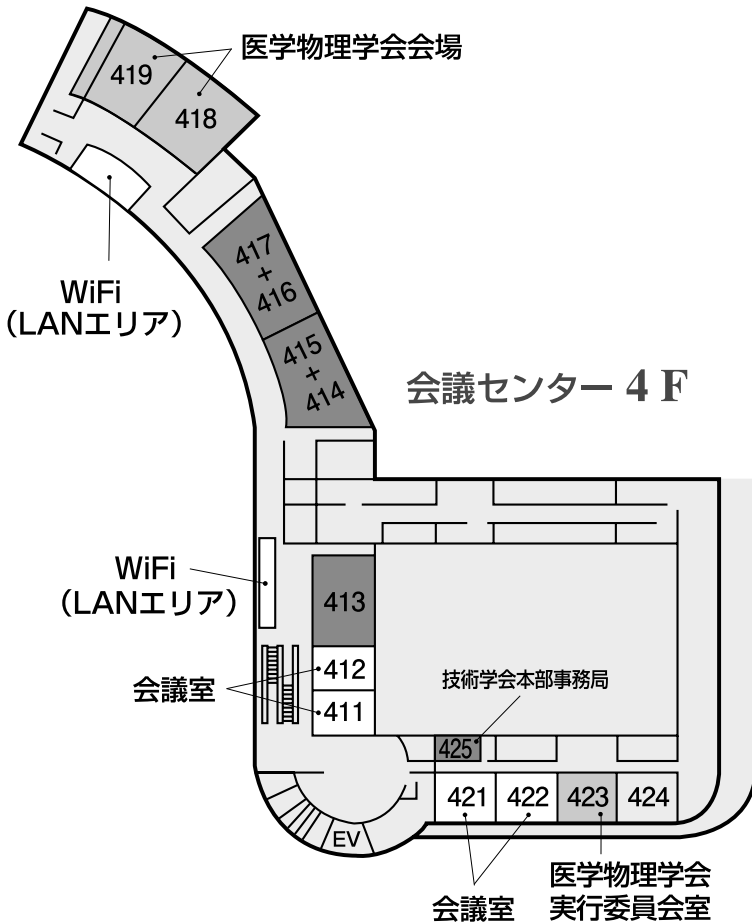

会場案内図

会議センター 2F

会議センター 1F

日医放実行委員会室 (211)	045-221-2155 (内3211)
技術学会実行委員会室 (514)	045-221-2155 (内3514)
医学物理学会実行委員会室 (423)	045-221-2155 (内3423)
JRC事務局 (212)	045-221-2155 (内3212)

会議センター 5 F

国立大ホール 2 F

国立大ホール 1 F