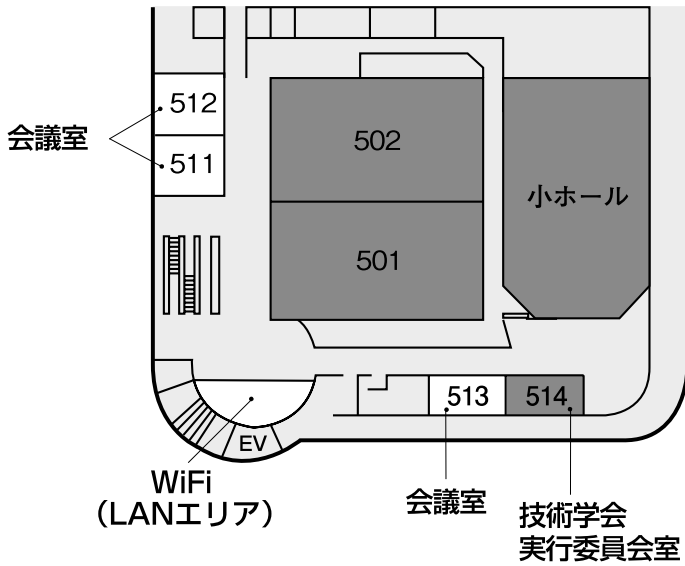

会場案内図

会議センター 2F

会議センター 1F

日医放実行委員会室 (211)	045-221-2155 (内3211)
技術学会実行委員会室 (514)	045-221-2155 (内3514)
医学物理学会実行委員会室 (423)	045-221-2155 (内3423)
JRC事務局 (212)	045-221-2155 (内3212)

会議センター 5 F

国立大ホール 2 F

国立大ホール 1 F