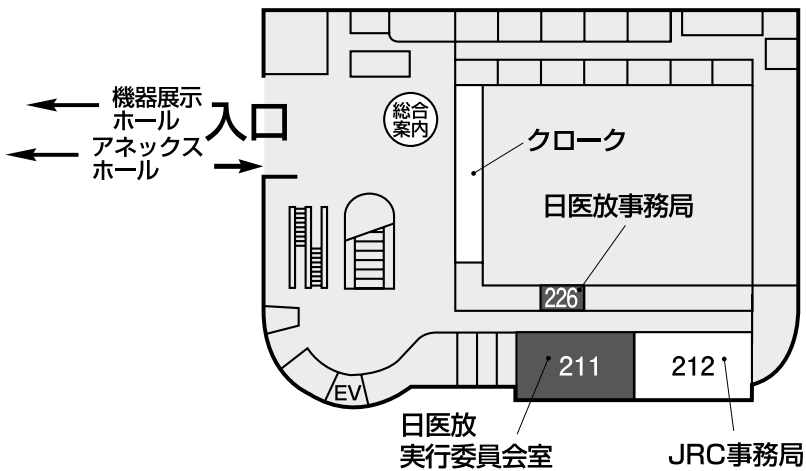

会場案内図

会議センター 2F

会議センター 1F

日医放実行委員会室 (211)	045-221-2155 (内3211)
技術学会実行委員会室 (514)	045-221-2155 (内3514)
医学物理学会実行委員会室 (423)	045-221-2155 (内3423)
JRC事務局 (212)	045-221-2155 (内3212)

会議センター 5 F

国立大ホール 2 F

国立大ホール 1 F