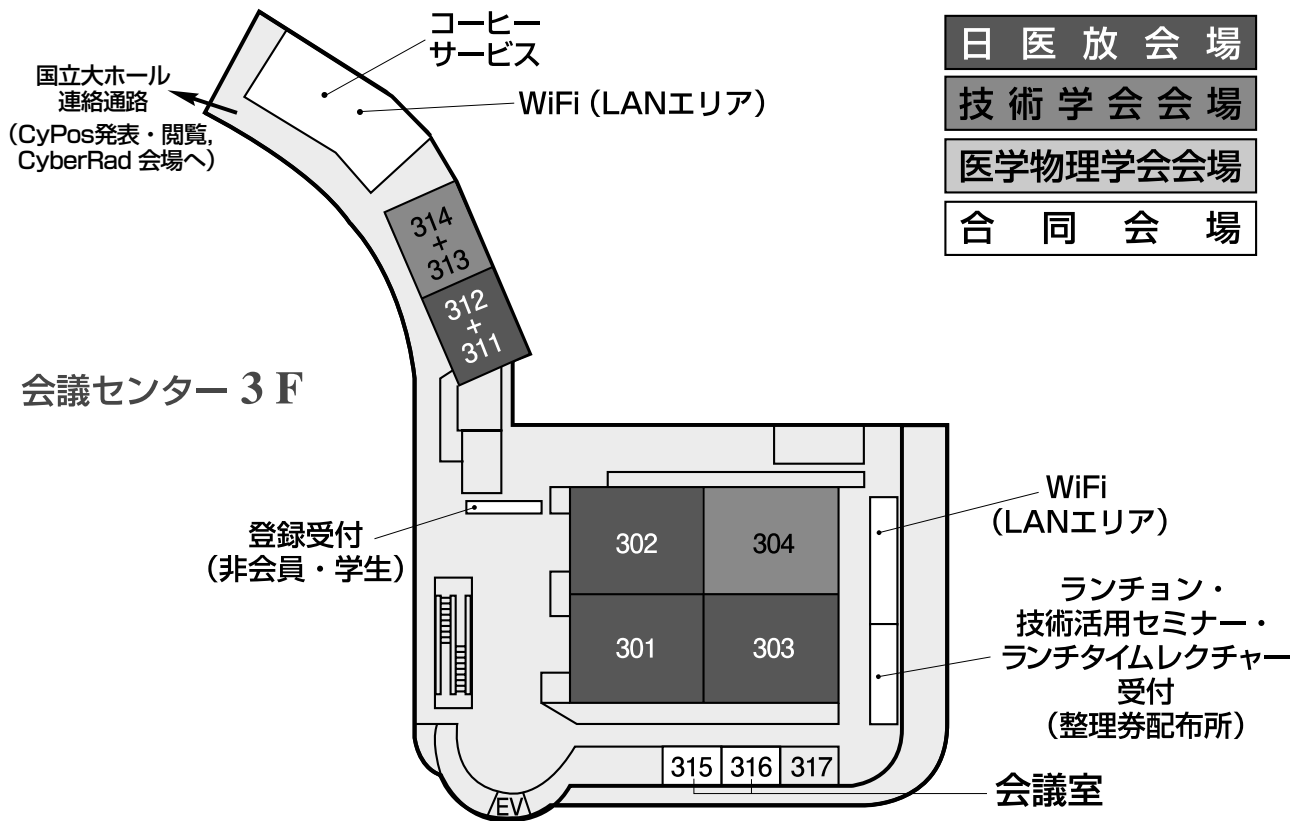

会場案内図

会議センター 2F

会議センター 1F

日医放実行委員会室 (211)	045-221-2155 (内3211)
技術学会実行委員会室 (514)	045-221-2155 (内3514)
医学物理学会実行委員会室 (423)	045-221-2155 (内3423)
JRC事務局 (212)	045-221-2155 (内3212)

会議センター 5 F

国立大ホール 2 F

国立大ホール 1 F