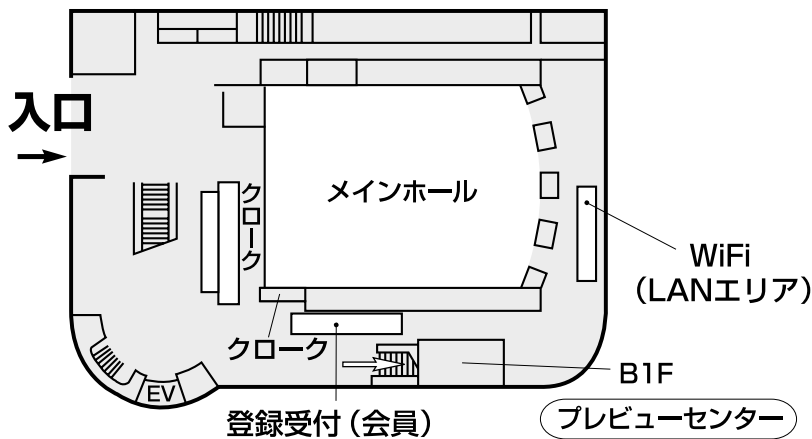

会場案内図

会議センター 2F

会議センター 1F

日医放実行委員会室 (211)	045-221-2155 (内3211)
技術学会実行委員会室 (514)	045-221-2155 (内3514)
医学物理学会実行委員会室 (423)	045-221-2155 (内3423)
JRC事務局 (212)	045-221-2155 (内3212)

会議センター 5 F

国立大ホール 2 F

国立大ホール 1 F