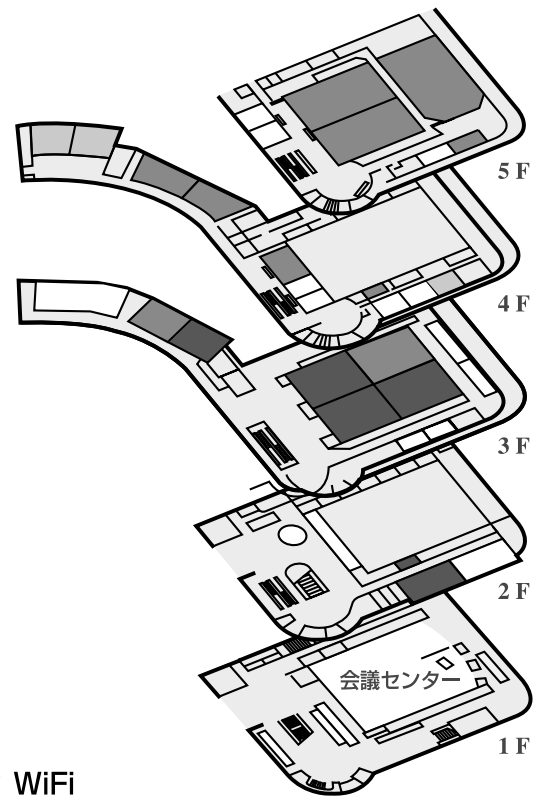

会場案内図

会議センター 2F

会議センター 1F

日医放実行委員会室 (211)	045-221-2155 (内3211)
技術学会実行委員会室 (514)	045-221-2155 (内3514)
医学物理学会実行委員会室 (423)	045-221-2155 (内3423)
JRC事務局 (212)	045-221-2155 (内3212)

会議センター 5 F

国立大ホール 2 F

国立大ホール 1 F