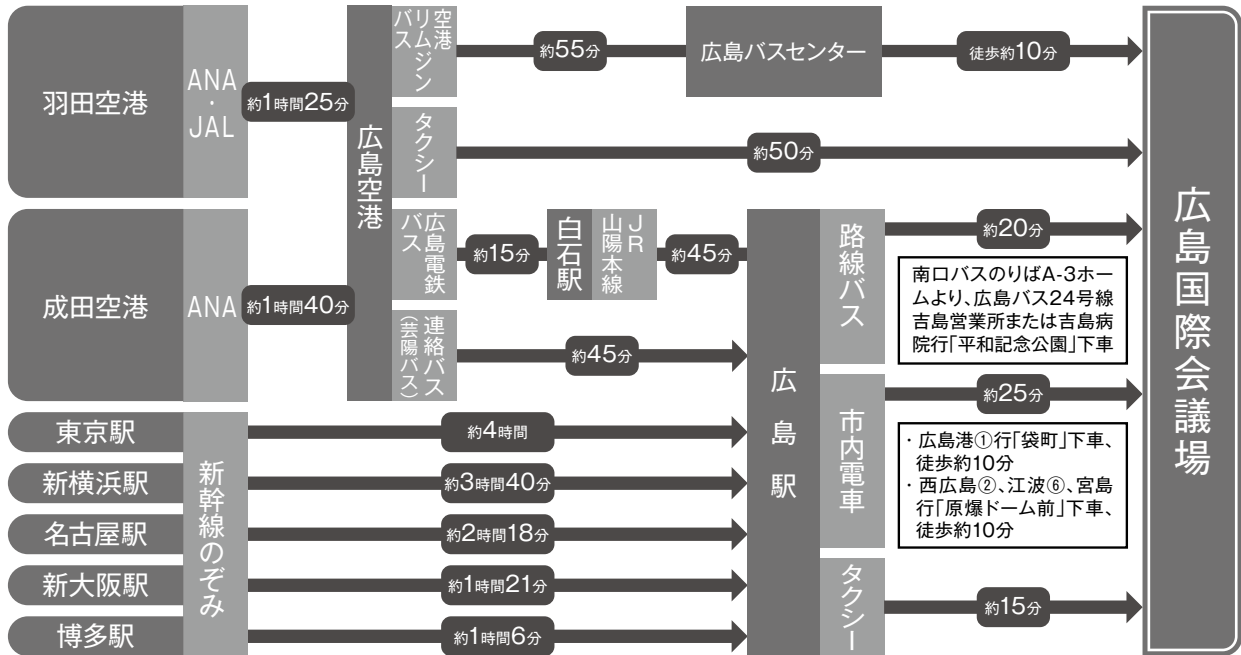

会場までのアクセス

広島国際会議場

〒730-0811

広島県広島市中区中島町1番5号

TEL:082-242-7777 FAX:082-242-8010

URL <http://www.pcf.city.hiroshima.jp/icch/>

会場案内図

【B1F】

【B2F】