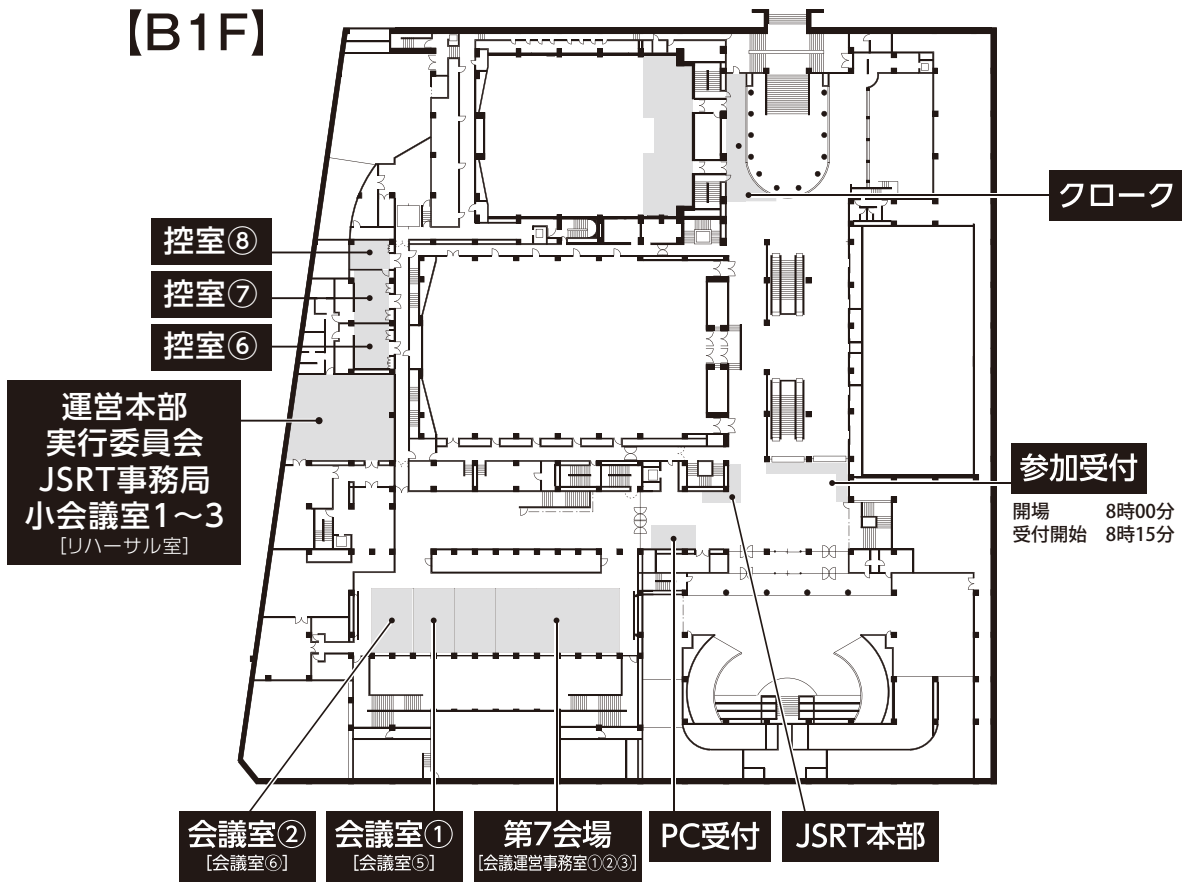

会場までのアクセス

広島国際会議場

〒730-0811

広島県広島市中区中島町1番5号

TEL:082-242-7777 FAX:082-242-8010

URL <http://www.pcf.city.hiroshima.jp/icch/>

会場案内図

【B1F】