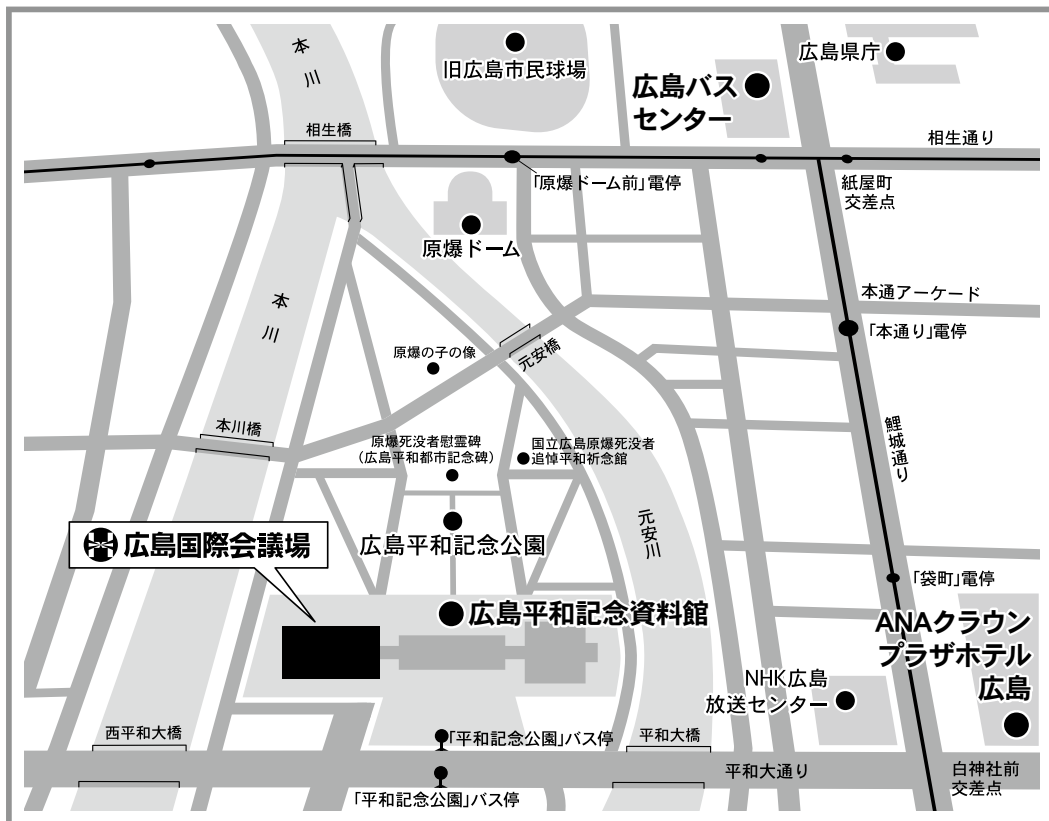

会場までのアクセス

広島国際会議場

〒730-0811

広島県広島市中区中島町1番5号

TEL:082-242-7777 FAX:082-242-8010

URL <http://www.pcf.city.hiroshima.jp/icch/>

会場案内図

【B1F】