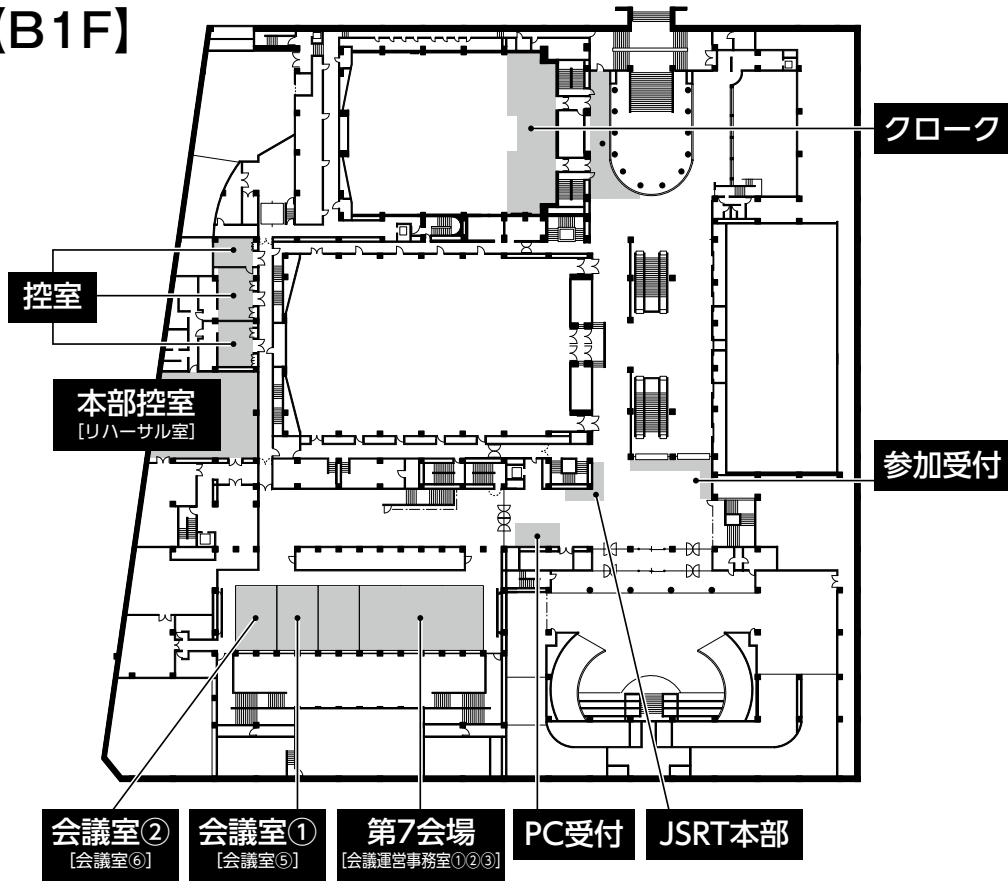

会場までのアクセス

広島国際会議場

〒730-0811

広島県広島市中区中島町1番5号

TEL:082-242-7777 FAX:082-242-8010

URL <http://www.pcf.city.hiroshima.jp/icch/>

会場案内図

【B1F】