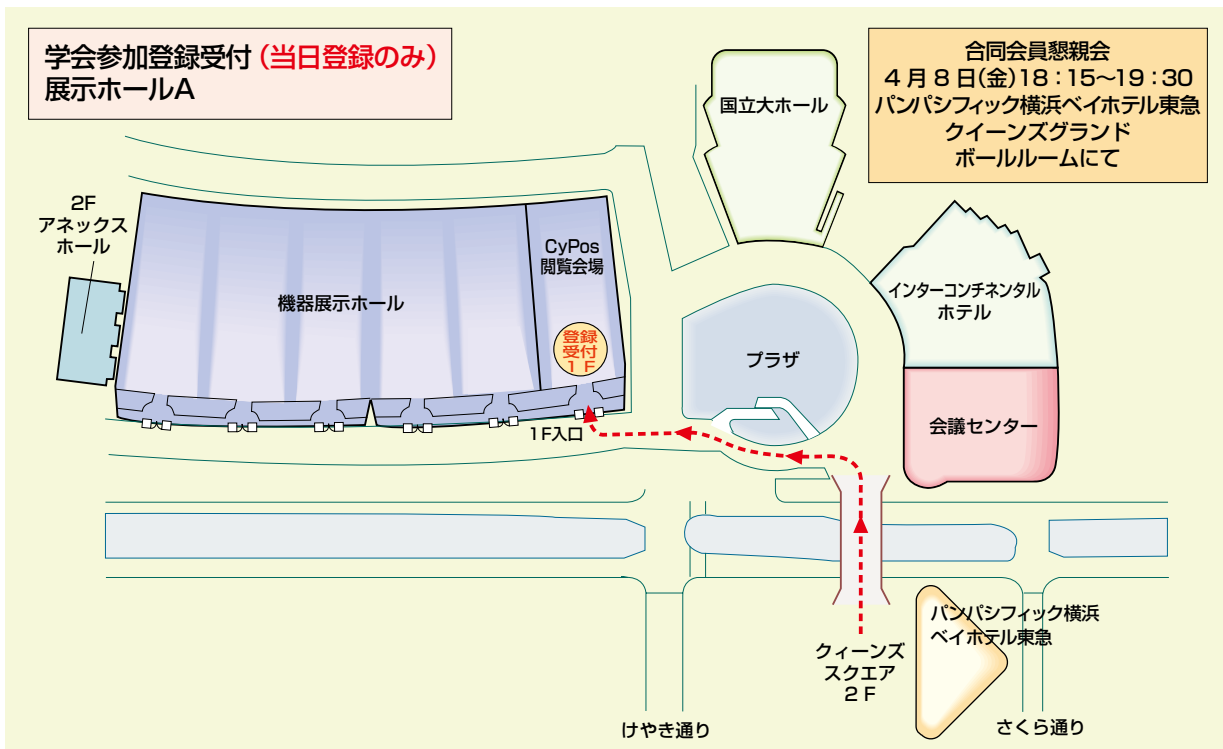

会場までのアクセス

渋谷駅 Shibuya Sta.	【東急東横線（みなとみらい線 乗り入れ） 約30分（特急）】 Tokyu Toyoko Line, 30 min.	みなとみらい駅 Minato Mirai Sta.	【徒歩】 約3分 3 min. on foot.
横浜駅 Yokohama Sta.		【みなとみらい線】 約3分 Minato Mirai Line, 3 min.	パシフィコ横浜 PACIFICO YOKOHAMA
		【バス】 約10分（東口そごう1階 市営・京急バス14のりば） 10 min. by Bus from Bus stop 14 located at the 1st floor of Sogo Department Store, Yokohama St. Est. Ext.	
		【タクシー】 約7分（東口ポルタ地下2階 タクシーのりば） 7 min. by Taxi. Taxi Stand on B 2F of Porta, Yokohama St. Est. Ext.	
新横浜駅 Shin Yokohama Sta.	【JR横浜線】 約15分 JR Yokohama Line, 15 min. 【横浜市営地下鉄】 約15分 Yokohama Subway, 15 min.	桜木町駅 Sakuragicho Sta.	【徒歩】 約12分 12 min. on foot. 【バス】 約7分（市営バス1のりば） 7 min. by Bus from Bus Stop 1. 【タクシー】 約5分 5 min. by Taxi.

※上記所要時間は、おおよその目安です。

← 徒歩経路