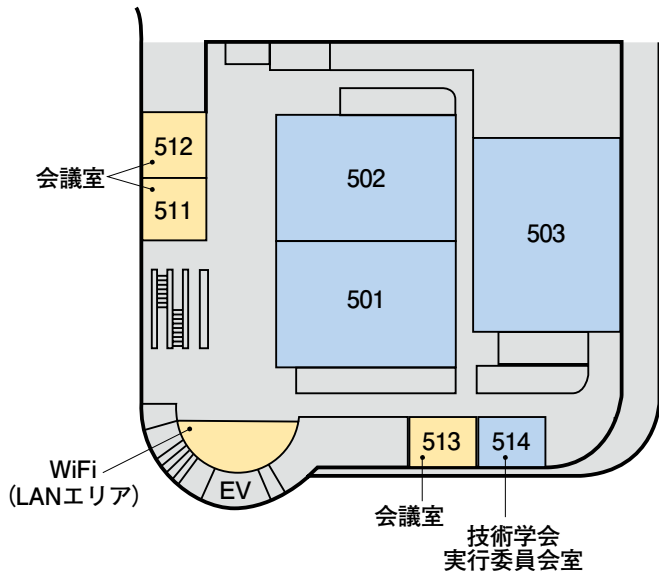

会場案内図

- 日医放会場
- 技術学会会場
- 医学物理学会会場
- 合同会場

インターコンチネンタル ホテル 1F

会議センター 2F

会議センター 1F

日医放実行委員会室(213)	045-221-2155(内3213)
技術学会実行委員会室(514)	045-221-2155(内3514)
医学物理学会実行委員会室(423)	045-221-2155(内3423)
JRC事務局(212)	045-221-2155(内3212)

会議センター 5F

国立大ホール 3F

国立大ホール 2F

国立大ホール 1F

会議センター 4F