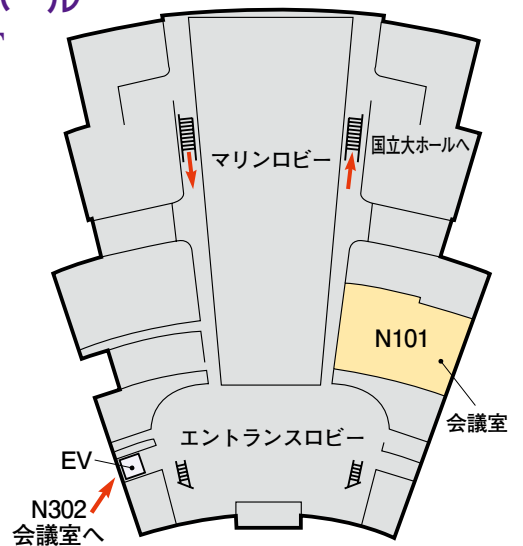

会場案内図

- 日医放会場
- 技術学会会場
- 医学物理学会会場
- 合同会場

インターコンチネンタル ホテル 1F

会議センター 2F

会議センター 1F

日医放実行委員会室(213)	045-221-2155(内3213)
技術学会実行委員会室(514)	045-221-2155(内3514)
医学物理学会実行委員会室(423)	045-221-2155(内3423)
JRC事務局(212)	045-221-2155(内3212)

会議センター 5F

国立大ホール 3F

国立大ホール 2F

国立大ホール 1F

会議センター 4F