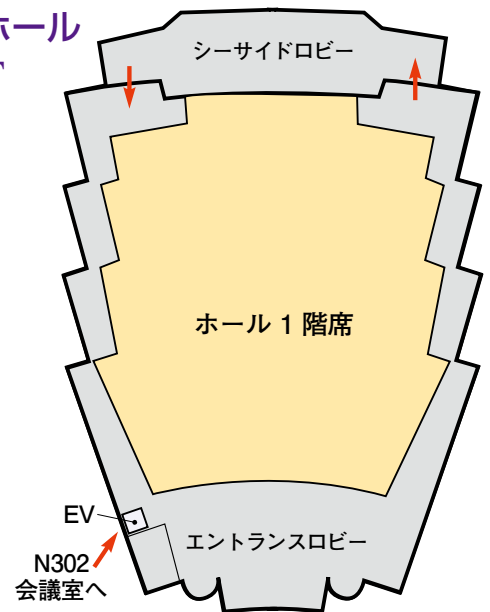

会場案内図

- 日医放会場
- 技術学会会場
- 医学物理学会会場
- 合同会場

インターコンチネンタル ホテル 1F

会議センター 2F

会議センター 1F

日医放実行委員会室(213)	045-221-2155(内3213)
技術学会実行委員会室(514)	045-221-2155(内3514)
医学物理学会実行委員会室(423)	045-221-2155(内3423)
JRC事務局(212)	045-221-2155(内3212)

会議センター 5F

国立大ホール 3F

国立大ホール 2F

国立大ホール 1F

会議センター 4F