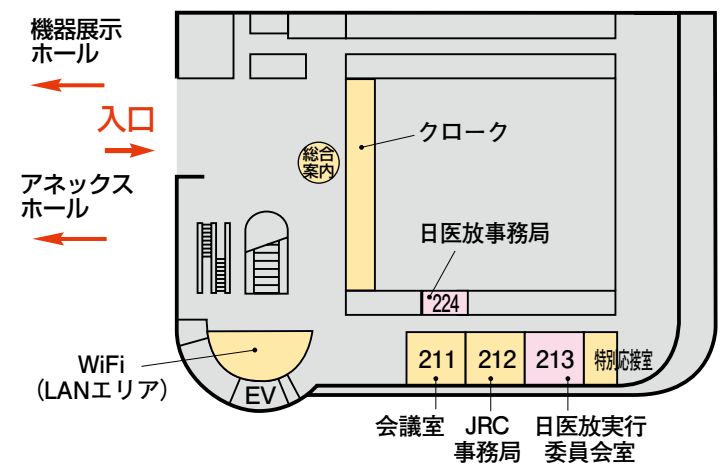

会場案内図

- 日医放会場
- 技術学会会場
- 医学物理学会会場
- 合同会場

インターコンチネンタル ホテル 1F

会議センター 2F

会議センター 1F

日医放実行委員会室(213)	045-221-2155(内3213)
技術学会実行委員会室(514)	045-221-2155(内3514)
医学物理学会実行委員会室(423)	045-221-2155(内3423)
JRC事務局(212)	045-221-2155(内3212)

会議センター 5F

国立大ホール 3F

国立大ホール 2F

国立大ホール 1F

会議センター 4F