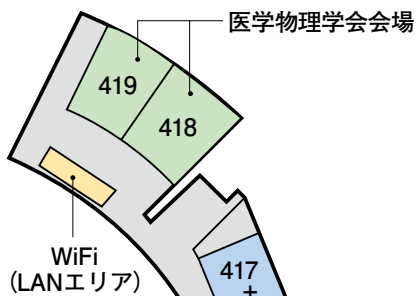

会場案内図

- 日医放会場
- 技術学会会場
- 医学物理学会会場
- 合同会場

インターコンチネンタル ホテル 1F

会議センター 2F

会議センター 1F

日医放実行委員会室(213)	045-221-2155(内3213)
技術学会実行委員会室(514)	045-221-2155(内3514)
医学物理学会実行委員会室(423)	045-221-2155(内3423)
JRC事務局(212)	045-221-2155(内3212)

会議センター 5F

国立大ホール 3F

国立大ホール 2F

国立大ホール 1F

会議センター 4F