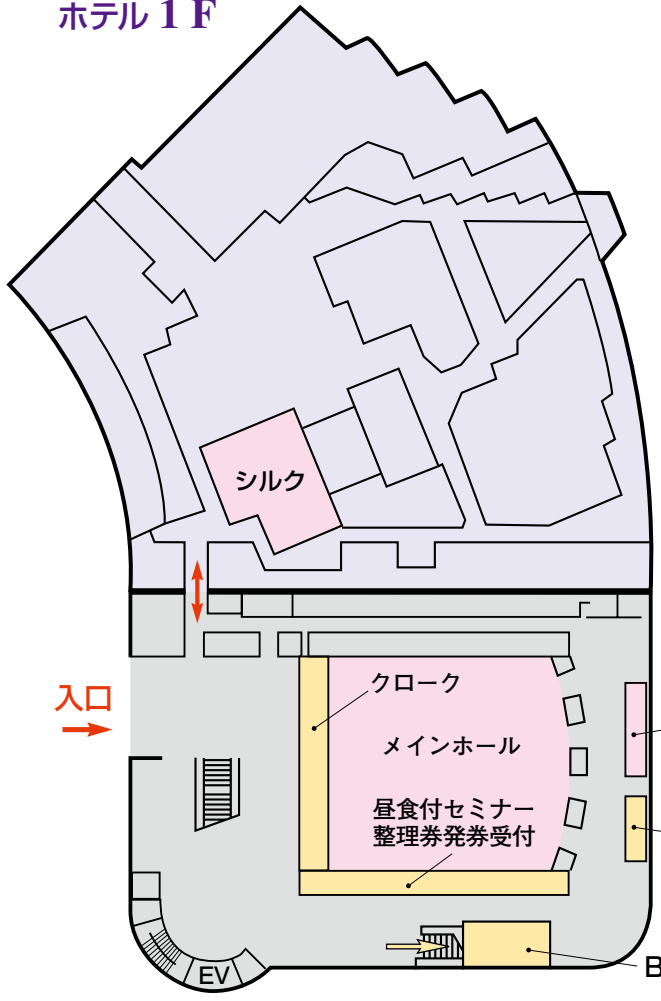

会場案内図

- 日医放会場
- 技術学会会場
- 医学物理学会会場
- 合同会場

インターコンチネンタル ホテル 1F

会議センター 2F

会議センター 1F

日医放実行委員会室(213)	045-221-2155(内3213)
技術学会実行委員会室(514)	045-221-2155(内3514)
医学物理学会実行委員会室(423)	045-221-2155(内3423)
JRC事務局(212)	045-221-2155(内3212)

会議センター 5F

国立大ホール 3F

国立大ホール 2F

国立大ホール 1F

会議センター 4F