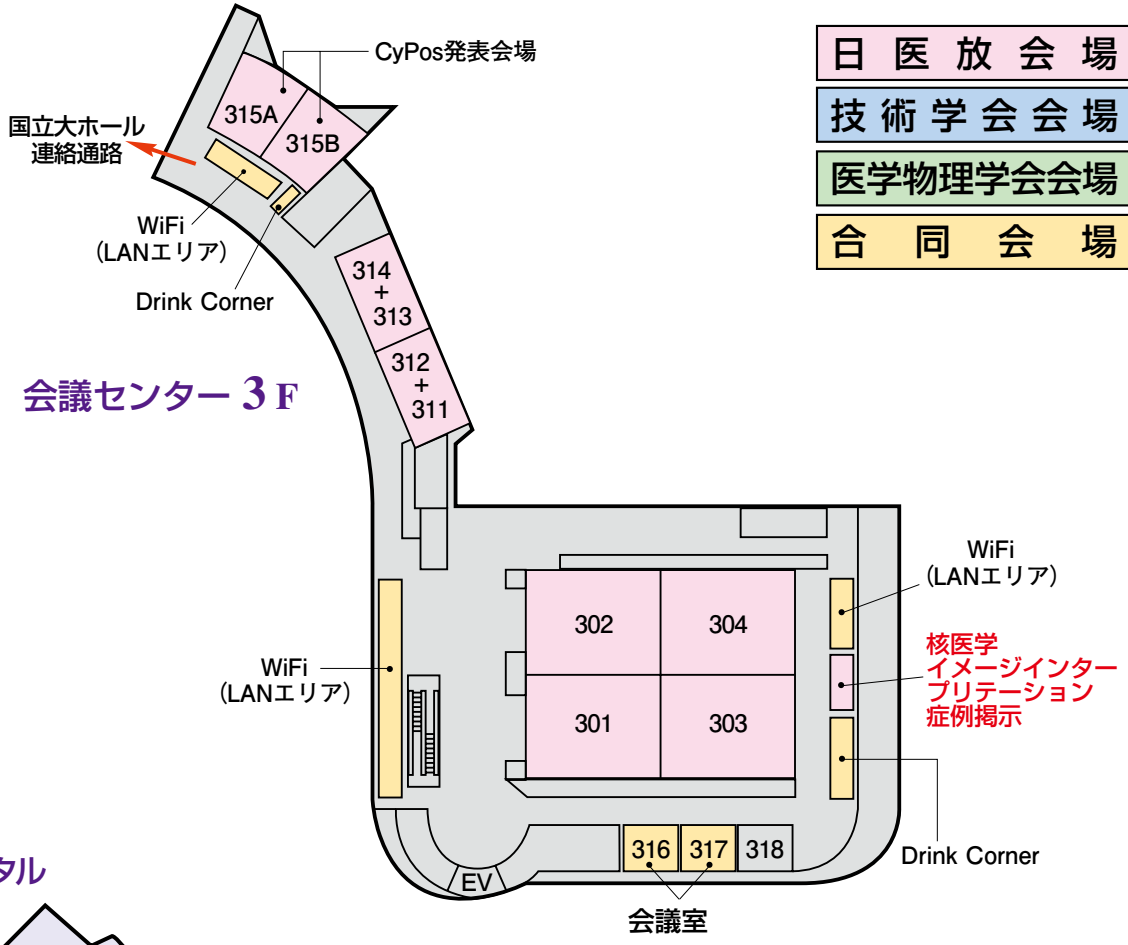

会場案内図

- 日医放会場
- 技術学会会場
- 医学物理学会会場
- 合同会場

インターコンチネンタル ホテル 1F

会議センター 2F

会議センター 1F

日医放実行委員会室(213)	045-221-2155(内3213)
技術学会実行委員会室(514)	045-221-2155(内3514)
医学物理学会実行委員会室(423)	045-221-2155(内3423)
JRC事務局(212)	045-221-2155(内3212)

会議センター 5F

国立大ホール 3F

国立大ホール 2F

国立大ホール 1F

会議センター 4F