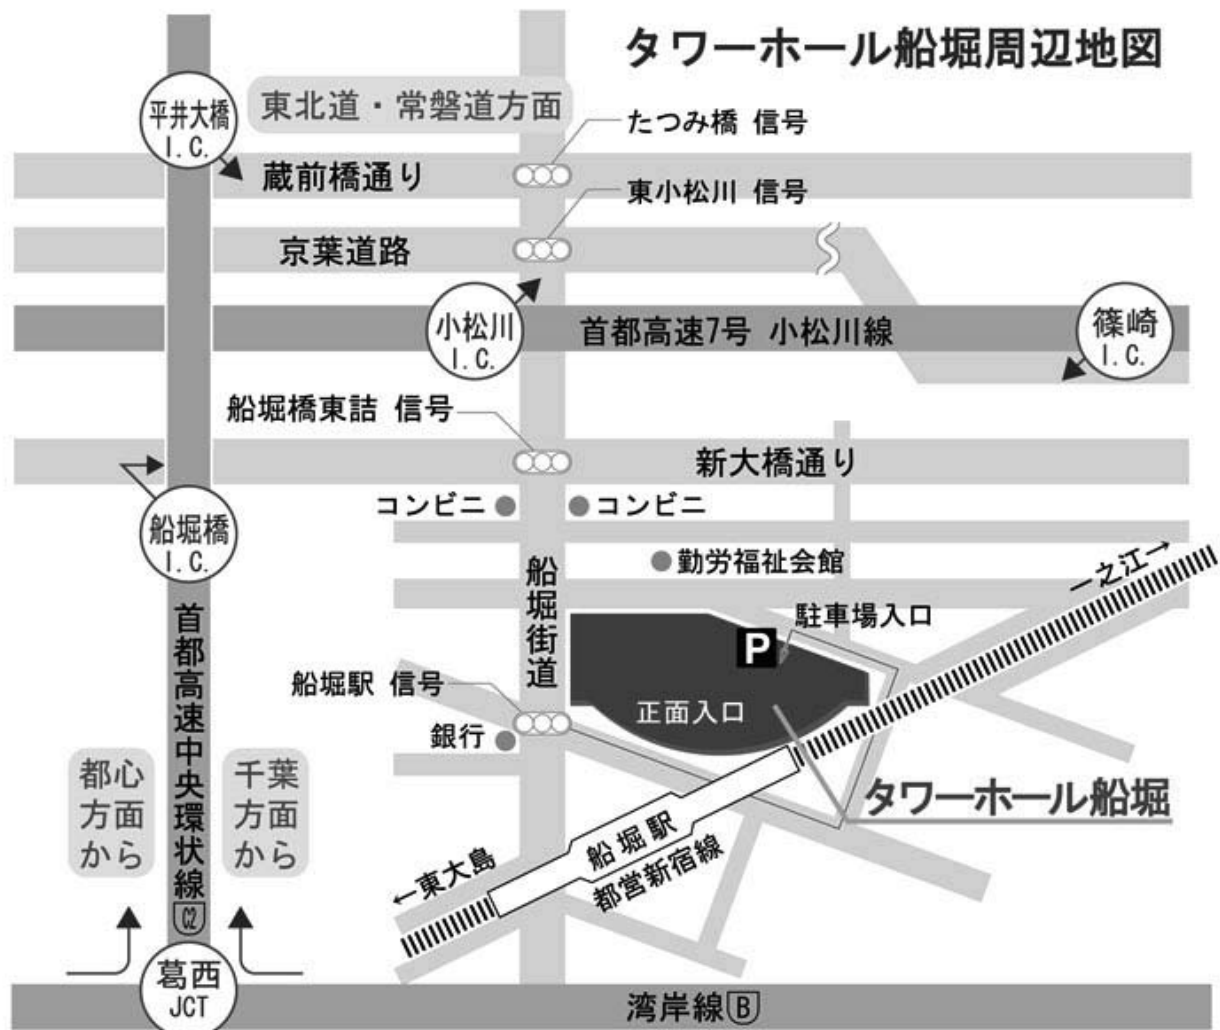

会場までのアクセス

会場までの交通機関

飛行機で

電車で

お車で

都心・千葉方面から

湾岸線(B) 葛西 JCT を経由、首都高速中央環状線(C2)に入り、船堀橋 I.C.を下りて新大橋通りへ。船堀橋東詰信号を右折して船堀街道へ入り、船堀駅交差点を左折、都営新宿線の高架手前左側になります。

東北道・常磐道方面から

首都高速中央環状線(C2) 平井大橋 I.C.を下りて蔵前橋通りへ。たつみ橋信号を右折して船堀街道へ入り、船堀駅交差点を左折、都営新宿線の高架手前左側になります。

駐車場は地下1階に74台、地下2階に87台。車椅子など空間が広く必要な方のための駐車スペースもございます。(高さ制限 2.6M)

利用時間: 午前 8 時 30 分 ~ 午後 10 時 料金: 最初の 1 時間 200 円以後 1 時間毎に 100 円増