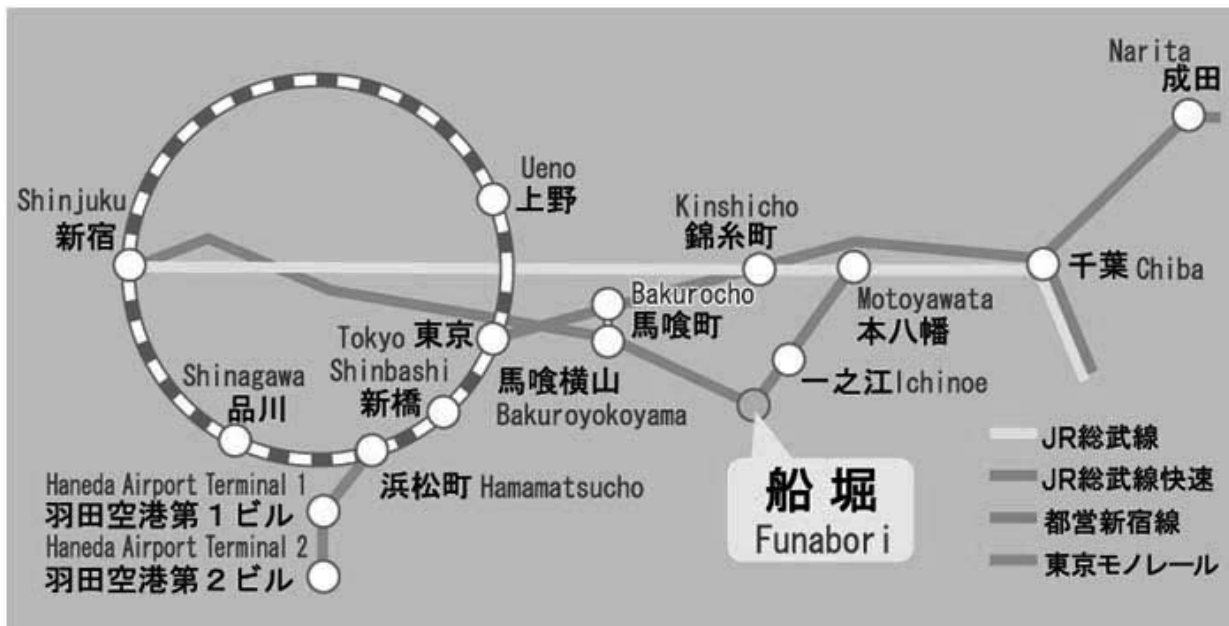

会場までのアクセス

会場までの交通機関

飛行機で

電車で

お車で

都心・千葉方面から

湾岸線(B) 葛西 JCT を経由、首都高速中央環状線(C2)に入り、船堀橋 I.C.を下りて新大橋通りへ。船堀橋東詰信号を右折して船堀街道へ入り、船堀駅交差点を左折、都営新宿線の高架手前左側になります。

東北道・常磐道方面から

首都高速中央環状線(C2) 平井大橋 I.C.を下りて蔵前橋通りへ。たつみ橋信号を右折して船堀街道へ入り、船堀駅交差点を左折、都営新宿線の高架手前左側になります。

駐車場は地下1階に74台、地下2階に87台。車椅子など空間が広く必要な方のための駐車スペースもございます。(高さ制限 2.6M)

利用時間: 午前 8 時 30 分 ~ 午後 10 時 料金: 最初の 1 時間 200 円以後 1 時間毎に 100 円増