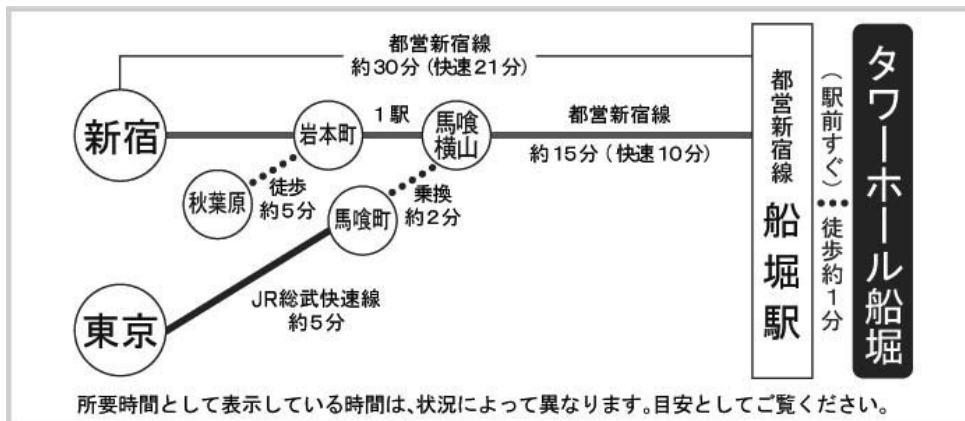

会場までのアクセス

会場までの交通機関

飛行機で

電車で

お車で

都心・千葉方面から

湾岸線(B) 葛西 JCT を経由、首都高速中央環状線(C2)に入り、船堀橋 I.C.を下りて新大橋通りへ。船堀橋東詰信号を右折して船堀街道へ入り、船堀駅交差点を左折、都営新宿線の高架手前左側になります。

東北道・常磐道方面から

首都高速中央環状線(C2) 平井大橋 I.C.を下りて蔵前橋通りへ。たつみ橋信号を右折して船堀街道へ入り、船堀駅交差点を左折、都営新宿線の高架手前左側になります。

駐車場は地下1階に74台、地下2階に87台。車椅子など空間が広く必要な方のための駐車スペースもございます。(高さ制限 2.6M)

利用時間: 午前 8 時 30 分 ~ 午後 10 時 料金: 最初の 1 時間 200 円以後 1 時間毎に 100 円増