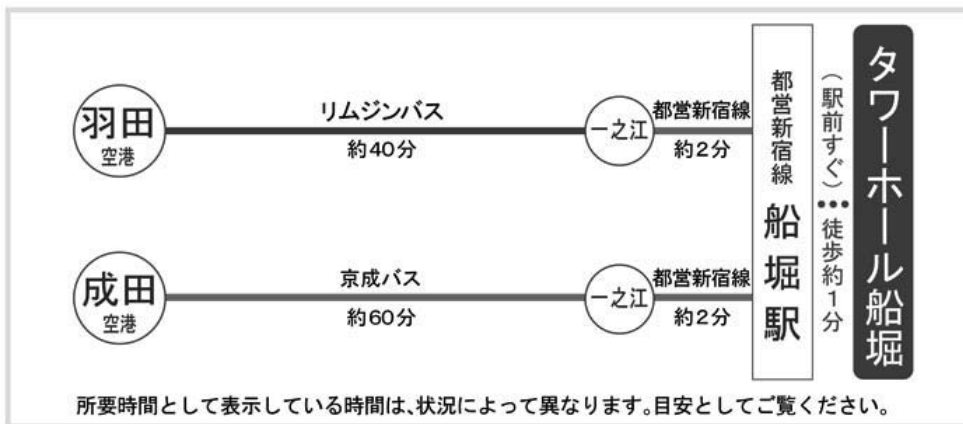

会場までのアクセス

会場までの交通機関

飛行機で

電車で

お車で

都心・千葉方面から

湾岸線(B) 葛西 JCT を経由、首都高速中央環状線(C2)に入り、船堀橋 I.C.を下りて新大橋通りへ。船堀橋東詰信号を右折して船堀街道へ入り、船堀駅交差点を左折、都営新宿線の高架手前左側になります。

東北道・常磐道方面から

首都高速中央環状線(C2) 平井大橋 I.C.を下りて蔵前橋通りへ。たつみ橋信号を右折して船堀街道へ入り、船堀駅交差点を左折、都営新宿線の高架手前左側になります。

駐車場は地下1階に74台、地下2階に87台。車椅子など空間が広く必要な方のための駐車スペースもございます。(高さ制限 2.6M)

利用時間: 午前 8 時 30 分 ~ 午後 10 時 料金: 最初の 1 時間 200 円以後 1 時間毎に 100 円増