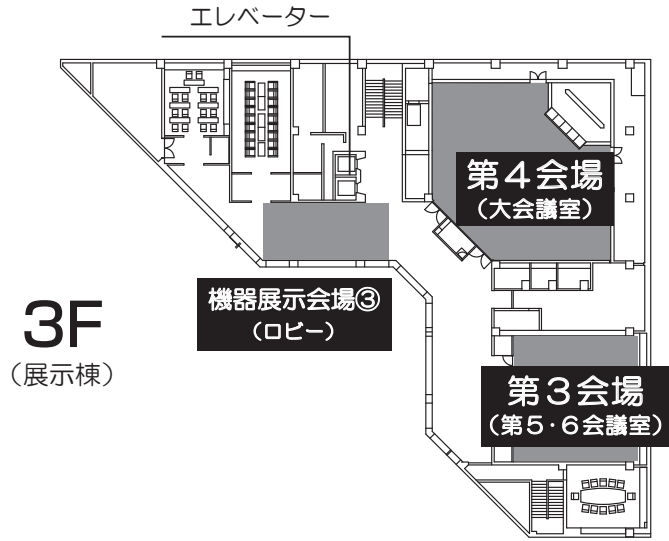

金沢市文化ホール

会場案内図

1F

金沢 ニューグランドホテル

パレス
5F

パレス
4F

ホテル
3F

石川県 文教会館

4F

1F