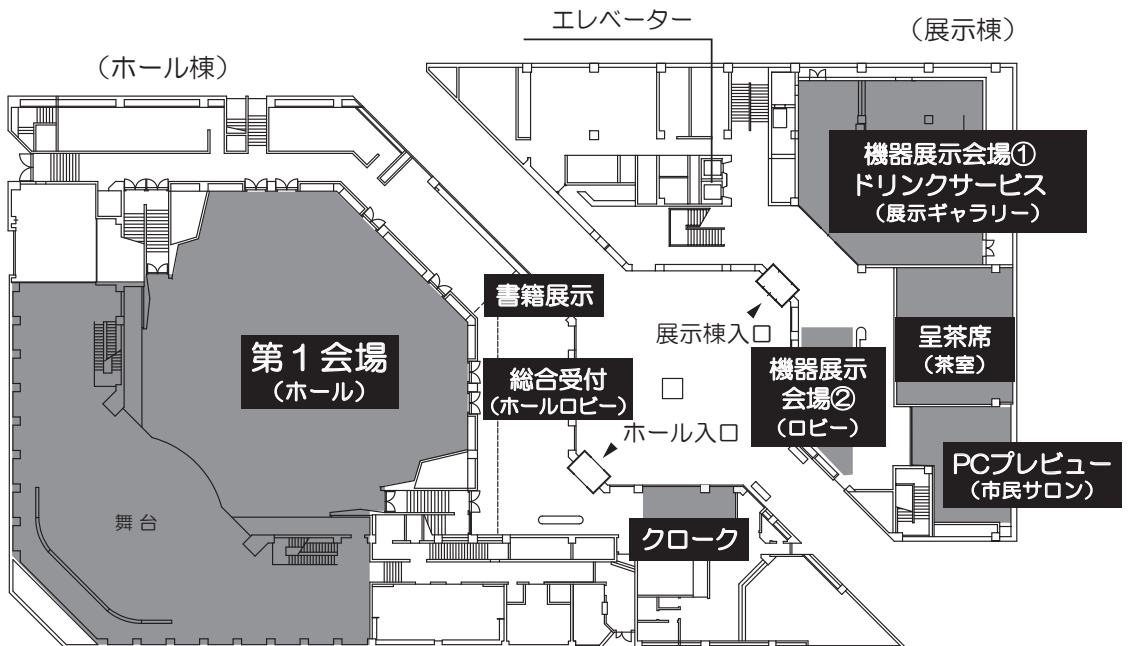

金沢市文化ホール

会場案内図

1F

金沢 ニューグランドホテル

パレス
5F

パレス
4F

ホテル
3F

石川県 文教会館

4F

1F