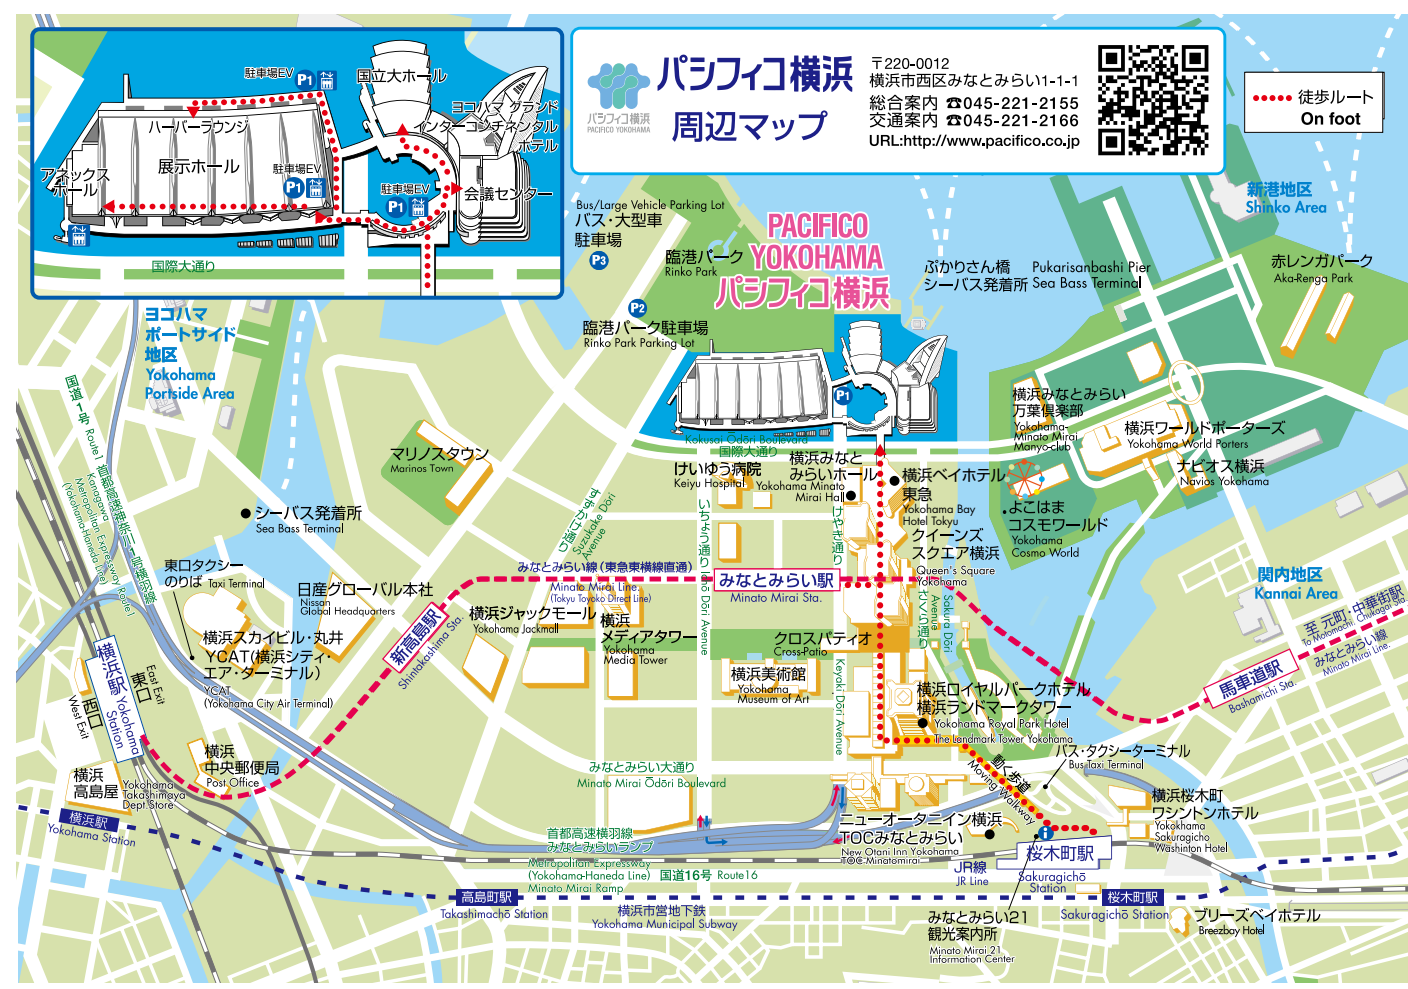

Access Guide

交通のご案内 How to get to PACIFICO YOKOHAMA

電車・新幹線 By Train	路線	所要時間	乗り換え	徒歩	
渋谷駅 Shibuya Sta.	東急東横線: 特急→みなとみらい線 (東急東横線・みなとみらい線 直通運行)	30分			
	Tokyu Toyoko Line: Limited Express (Direct link to Minato Mirai Line)	30min.			
	東京駅 Tokyo Sta.	JR東海道線	25分	みなとみらい線	3分
	JR Tokaido Line	25min.	Minato Mirai Line	3min.	
	新横浜駅 Shin Yokohama Sta.	JR横浜線	3分	みなとみらい線	3分
JR Yokohama Line	3min.	Minato Mirai Line	3min.		
横浜駅 Yokohama Sta.	タクシー	7分			
	by Taxi	7min.			
	桜木町駅 Sakuragicho Sta.	JR京浜東北線	3分	徒歩	12分
	JR Keihin-Tohoku Line	3min.	on foot	12min.	
成田空港 Narita Airport	JR成田エクスプレス	90分	みなとみらい線	3分	
	JR Narita Express	90min.	Minato Mirai Line	3min.	
	羽田空港 Haneda Airport	羽田エクスプレス	24分	徒歩	3分
Keikyū Express	24min.	on foot	3min.		
リムジンバス	30分	タクシー	7分		
Airport Limousine Bus	30min.	by Taxi	7min.		
リムジンバス (パシフィコ横浜行きは35分)	35分				
Airport Limousine Bus (35min. for PACIFICO YOKOHAMA)	35min.				
お車 By Car	[東京方面より] [From Tokyo]				
	首都高速 Metropolitan Expressway	約15分	横浜線 横浜公園方面		
[関西・中部方面より] [From Kansai or Chubu]					
東名高速横浜町田IC Tomei Expressway Yokohama Machida IC	約15分	約10分	横浜線 横浜公園方面		
Hodogaya Bypass, 15min	Toward Yokohama	Toward Yokohama	Metropolitan Expressway, 10min		

Access Guide

●世界主要都市からの所要時間
The time from the major cities.

都市	所要時間
ソウル Seoul	2h10m
北京 Beijing	3h20m
香港 Hong Kong	4h
シンガポール Singapore	4h
デリー Delhi	6h40m
ロサンゼルス Los Angeles	11h45m
ニューヨーク New York	14h
ロンドン London	12h
シドニー Sydney	10h

*航空便によって所要時間は多少異なります。
By direct flight to Narita.