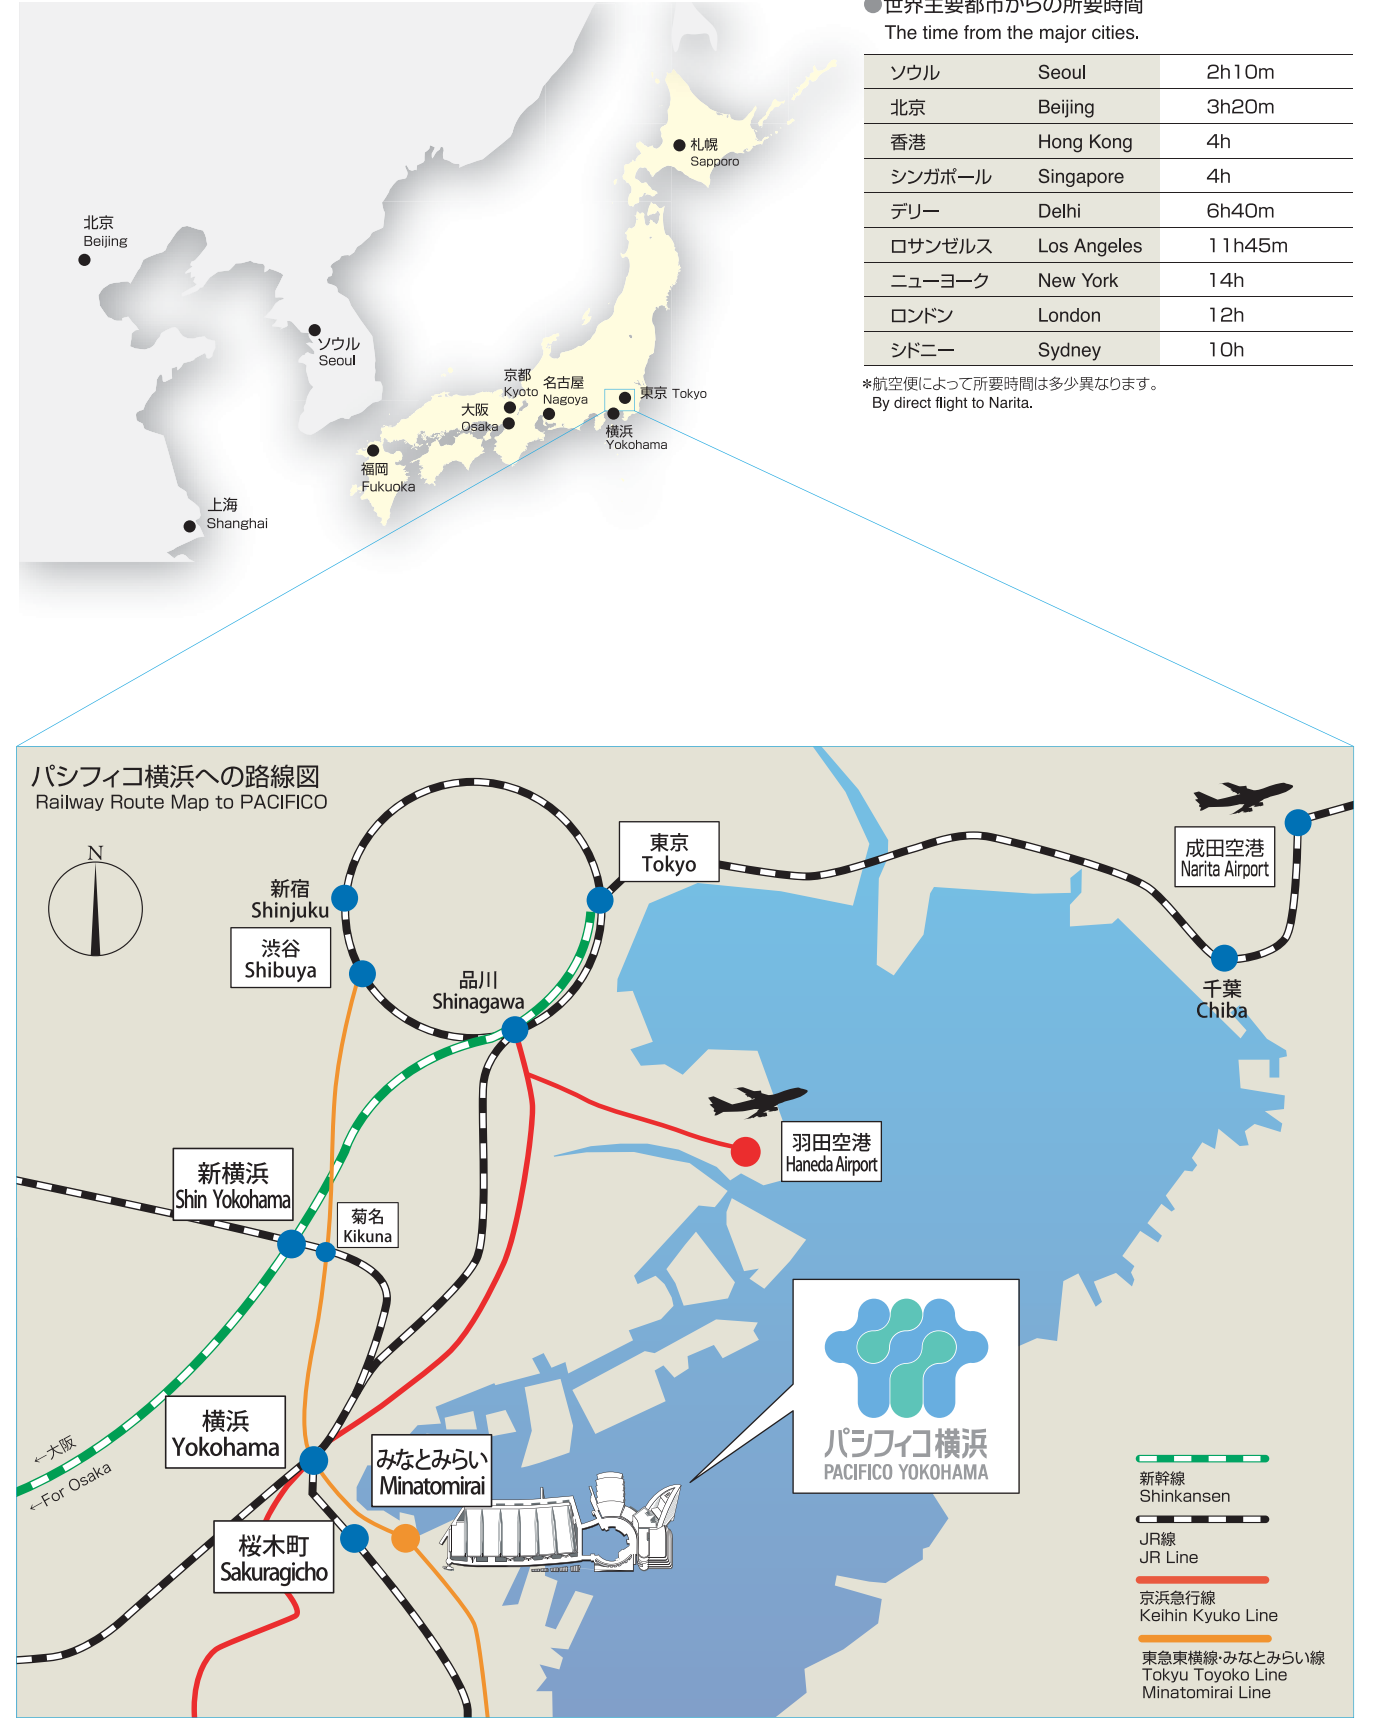

# Access Guide

## 交通のご案内 How to get to PACIFICO YOKOHAMA

交通手段	出発地	路線	所要時間	乗り換え	徒歩	備考	
電車・新幹線で	渋谷駅 Shibuya Sta.	東急東横線:特急→みなとみらい線 (東急東横線→みなとみらい線 直通運転)	30分	なし	なし		
		Tokyu Toyoko Line : Limited Express (Direct link to Minato Mirai Line)	30min.				
	東京駅 Tokyo Sta.	JR東海道線	25分	みなとみらい線	3分	徒歩 3分	
		JR Tokaido Line	25min.	Minato Mirai Line	3min.	on foot 3min.	
		JR横濱線	3分	菊名駅 東急東横線	3分	徒歩 7分	
新横浜駅 Shin Yokohama Sta.	JR横濱線	3分	横浜駅	7分	徒歩 7分		
	JR Yokohama Line	3min.	Yokohama Sta.	7min.	on foot 7min.		
	横浜駅	7分	横浜駅	7分	徒歩 12分		
飛行機で	成田空港 Narita Airport	JR成田エクスプレス	90分	横浜駅	3分	徒歩 3分	
		JR Narita Express	90min.	Yokohama Sta.	3min.	on foot 3min.	
	リムジンバス (パシフィコ横浜行きは120分)	90分	横浜駅	3分	徒歩 3分		
	Airport Limousine Bus (120min. for PACIFICO YOKOHAMA)	90min.	Yokohama Sta.	3min.	on foot 3min.		
羽田空港 Haneda Airport	京浜急行	24分	横浜駅	7分	徒歩 7分		
	Keikyū Express	24min.	Yokohama Sta.	7min.	on foot 7min.		
	リムジンバス	30分	横浜駅	7分	徒歩 7分		
お車で	【東京方面より】 [From Tokyo]	首都高速	約3分	横浜みなとみらいランプ	約3分		
		Metropolitan Expressway	約3分	Minato Mirai Ramp	3min.		
	【関西・中部方面より】 [From Kansai or Chubu]	東名高速横浜町田IC	約15分	保土ヶ谷バイパス	約15分		
自動車	【関西・中部方面より】 [From Kansai or Chubu]	東名高速横浜町田IC	約15分	保土ヶ谷バイパス	約15分		
		Tomei Expressway	約15分	Yokohama Machida IC	15min		

# Access Guide

●世界主要都市からの所要時間  
The time from the major cities.

ソウル	Seoul	2h10m
北京	Beijing	3h20m
香港	Hong Kong	4h
シンガポール	Singapore	4h
デリー	Delhi	6h40m
ロサンゼルス	Los Angeles	11h45m
ニューヨーク	New York	14h
ロンドン	London	12h
シドニー	Sydney	10h

\*航空便によって所要時間は多少異なります。  
By direct flight to Narita.