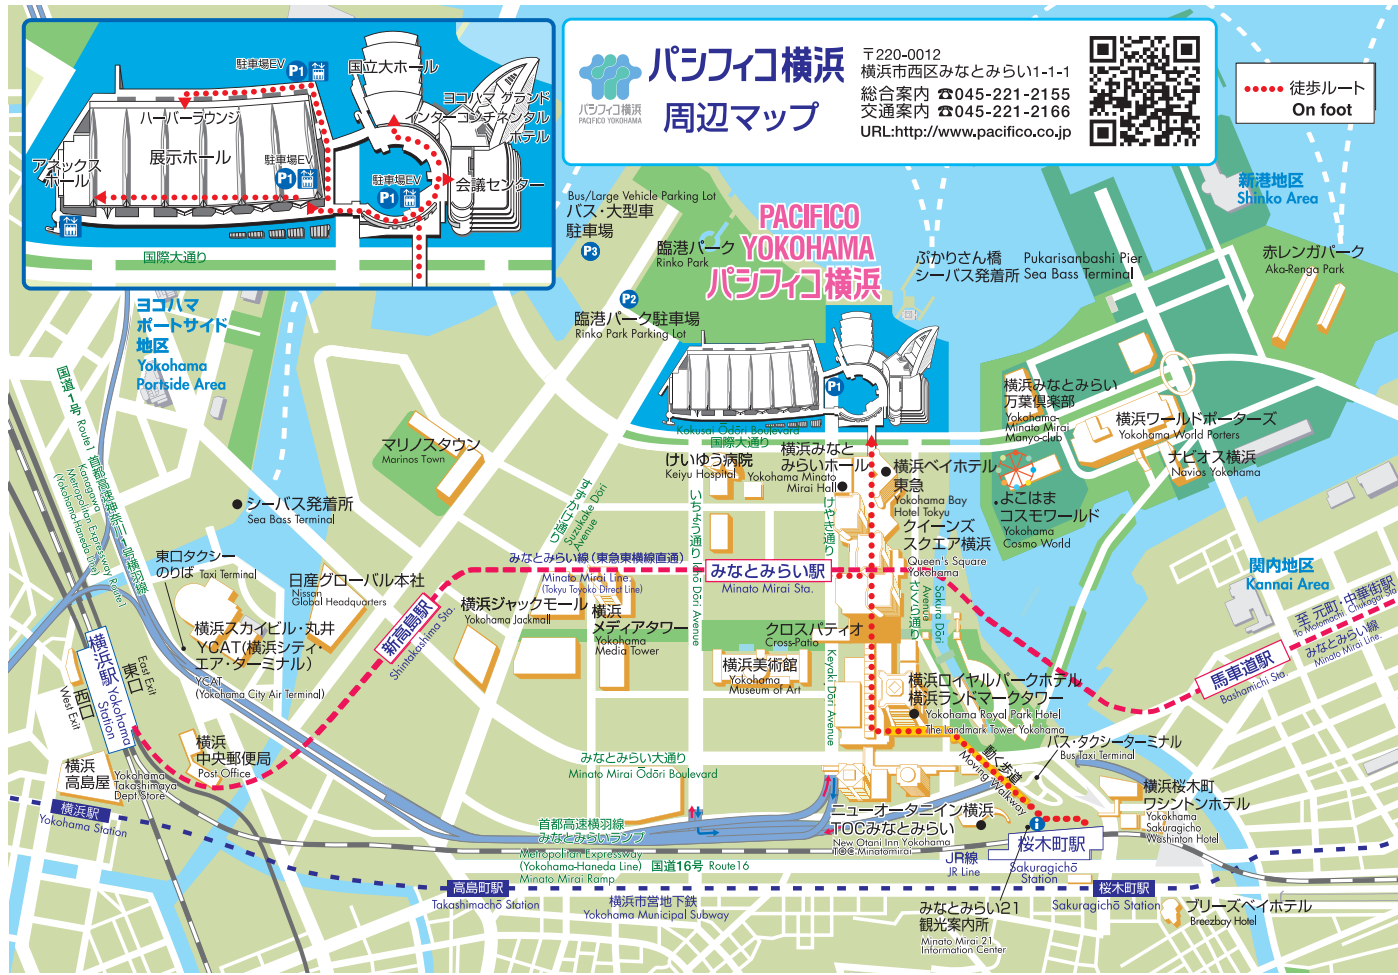

# Access Guide

## 交通のご案内 How to get to PACIFICO YOKOHAMA

交通手段	出発地	路線	所要時間	乗り換え	徒歩	備考	
電車・新幹線で	渋谷駅 Shibuya Sta.	東急東横線:特急→みなとみらい線 (東急東横線→みなとみらい線 直通運転)	30分	なし	なし		
		Tokyu Toyoko Line : Limited Express (Direct link to Minato Mirai Line)	30min.				
	東京駅 Tokyo Sta.	JR東海道線	25分	みなとみらい線	3分	徒歩 3分	
		JR Tokaido Line	25min.	Minato Mirai Line	3min.	on foot 3min.	
		JR横濱線	3分	菊名駅 東急東横線	3分	徒歩 7分	
新横浜駅 Shin Yokohama Sta.	JR横濱線	3分	横浜駅	7分	徒歩 7分		
	JR Yokohama Line	3min.	Yokohama Sta.	7min.	on foot 7min.		
	横浜駅	7分	横浜駅	7分	徒歩 12分		
飛行機で	成田空港 Narita Airport	JR成田エクスプレス	90分	横浜駅	3分	徒歩 3分	
		JR Narita Express	90min.	Yokohama Sta.	3min.	on foot 3min.	
	リムジンバス (パシフィコ横浜行きは120分)	90分	横浜駅	3分	徒歩 3分		
	Airport Limousine Bus (120min. for PACIFICO YOKOHAMA)	90min.	Yokohama Sta.	3min.	on foot 3min.		
羽田空港 Haneda Airport	京浜急行	24分	横浜駅	7分	徒歩 7分		
	Keikyū Express	24min.	Yokohama Sta.	7min.	on foot 7min.		
	リムジンバス	30分	横浜駅	7分	徒歩 7分		
お車で	【東京方面より】 [From Tokyo]	首都高速	約3分	横浜みなとみらいランプ	約3分		
		Metropolitan Expressway	約3分	Minato Mirai Ramp	3min.		
	【関西・中部方面より】 [From Kansai or Chubu]	東名高速横浜町田IC	約15分	保土ヶ谷バイパス	約15分		
自動車	【関西・中部方面より】 [From Kansai or Chubu]	東名高速横浜町田IC	約15分	保土ヶ谷バイパス	約15分		
		Tomei Expressway	約15分	Yokohama Machida IC	15min		

# Access Guide

●世界主要都市からの所要時間  
The time from the major cities.

ソウル	Seoul	2h10m
北京	Beijing	3h20m
香港	Hong Kong	4h
シンガポール	Singapore	4h
デリー	Delhi	6h40m
ロサンゼルス	Los Angeles	11h45m
ニューヨーク	New York	14h
ロンドン	London	12h
シドニー	Sydney	10h

\*航空便によって所要時間は多少異なります。  
By direct flight to Narita.