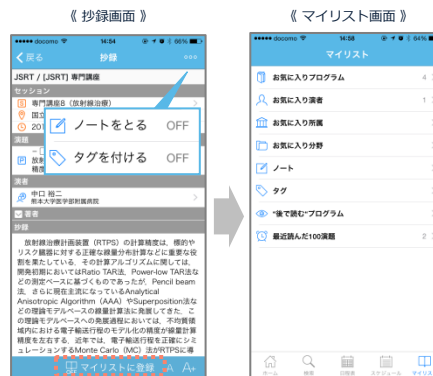

詳細検索

分野/発表形式/日程/人名/会場/所属/演題番号/開覧状況等からの高度な絞り込み検索が可能です。

会場マップ検索

会場マップを確認しながら、当該会場のセッション情報へ直接ジャンプすることができます。

日程表検索

フィルター機能により特定の分野/発表形式/ブックマーク状況などによる絞り込み表示も可能です。

演者インデックス

演者を50音順にインデックス表示し、当該演者の講演スケジュール詳細を確認することができます。

現在発表中のプログラムに「**現在進行中**」と表示されます。

開覧状況の管理

演題の開覧状況を「未読/既読/後で読む/読まない」で管理できます。「後で読む」はマイリストに登録されます。

マイリスト

ブックマーク情報(プログラム/人名/所属/分野/出版社(オプション)/周辺施設(オプション))、ノート、タグ情報、開覧状況が集約されます。

マイアブストラクト

学会ごとのすべての演題、またはブックマーク登録した演題のみを抽出して、電子版の抄録集、報文集、予稿集を生成いたします。