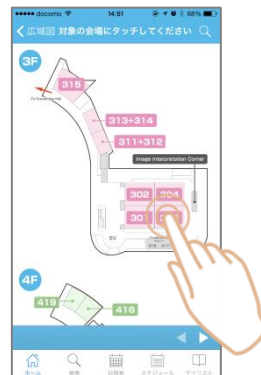

ブックマークを付けた演題だけを抽出したPDF形式の抄録集、予稿集、報文集を生成いたします。

イメージ
インタープリテーション

JRSのイメージインタープリテーションの画面に遷移いたします。

多彩な検索機能

タッチ操作だけで演者を検索できたり、抄録本文や分野の組み合わせから演題を絞り込み検索したり、様々な利用者からの声を反映して、検索機能を向上してきました。

一括検索

演題名/所属/抄録/演題番号/人名/セッション名/分野を一括で検索できます。

詳細検索

分野/発表形式/日程/人名/会場/所属/演題番号/開覧状況等からの高度な絞り込み検索が可能です。

会場マップ検索

会場マップを確認しながら、当該会場のセッション情報へ直接ジャンプすることができます。

日程表検索

フィルター機能により特定の分野/発表形式/ブックマーク状況などによる絞り込み表示も可能です。

演者インデックス

演者を50音順にインデックス表示し、当該演者の講演スケジュール詳細を確認することができます。