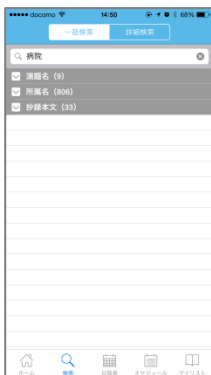

ブックマークを付けた演題だけを抽出したPDF形式の抄録集、予稿集、報文集を生成いたします。

イメージ
インタープリテーション

JRSのイメージインタープリテーションの画面に遷移いたします。

多彩な検索機能

タッチ操作だけで演者を検索できたり、抄録本文や分野の組み合わせから演題を絞り込み検索したり、様々な利用者からの声を反映して、検索機能を向上してきました。

一括検索

演題名/所属/抄録/演題番号/人名/セッション名/分野を一括で検索できます。

詳細検索

分野/発表形式/日程/人名/会場/所属/演題番号/開覧状況等からの高度な絞り込み検索が可能です。

会場マップ検索

会場マップを確認しながら、当該会場のセッション情報へ直接ジャンプすることができます。

日程表検索

フィルター機能により特定の分野/発表形式/ブックマーク状況などによる絞り込み表示も可能です。

演者インデックス

演者を50音順にインデックス表示し、当該演者の講演スケジュール詳細を確認することができます。