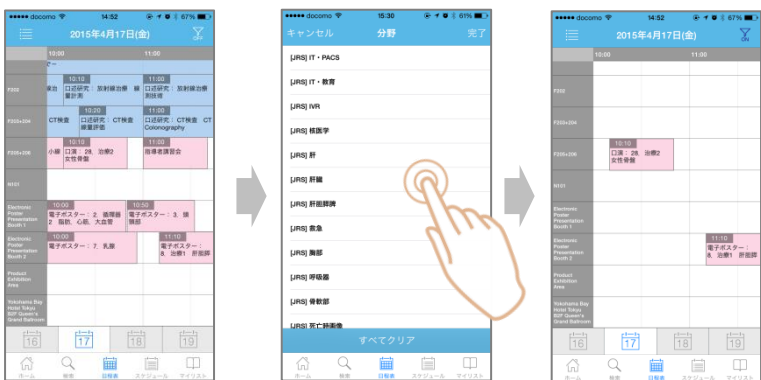

フロアマップを見ながら会場内で開催されるプログラム参照が可能です。

お知らせ

アプリ利用者へご案内を一斉に発信することができます。

各種ご案内

参加者、演者へのご案内をまとめて表示します。

検索

キーワードや人名／抄録本文などからプログラム検索ができます。

演者リスト

ブックマークを付けた演題だけを抽出したPDF形式の抄録集、予稿集、報文集を生成いたします。

イメージ
インタープリテーション

JRSのイメージインタープリテーションの画面に遷移いたします。

多彩な検索機能

タッチ操作だけで演者を検索できたり、抄録本文や分野の組み合わせから演題を絞り込み検索したり、様々な利用者からの声を反映して、検索機能を向上してきました。

一括検索

演題名/所属/抄録/演題番号/人名/セッション名/分野を一括で検索できます。

詳細検索

分野/発表形式/日程/人名/会場/所属/演題番号/開覧状況等からの高度な絞り込み検索が可能です。

会場マップ検索

会場マップを確認しながら、当該会場のセッション情報へ直接ジャンプすることができます。

日程表検索

フィルター機能により特定の分野/発表形式/ブックマーク状況などによる絞り込み表示も可能です。

演者インデックス

演者を50音順にインデックス表示し、当該演者の講演スケジュール詳細を確認することができます。

現在発表中のプログラムに「**現在進行中**」と表示されます。

開覧状況の管理

演題の開覧状況を「未読/既読/後で読む/読まない」で管理できます。「後で読む」はマイリストに登録されます。

マイリスト

ブックマーク情報(プログラム/人名/所属/分野/出版社(オプション)/周辺施設(オプション))、ノート、タグ情報、開覧状況が集約されます。

マイアブストラクト

学会ごとのすべての演題、またはブックマーク登録した演題のみを抽出して、電子版の抄録集、報文集、予稿集を生成いたします。