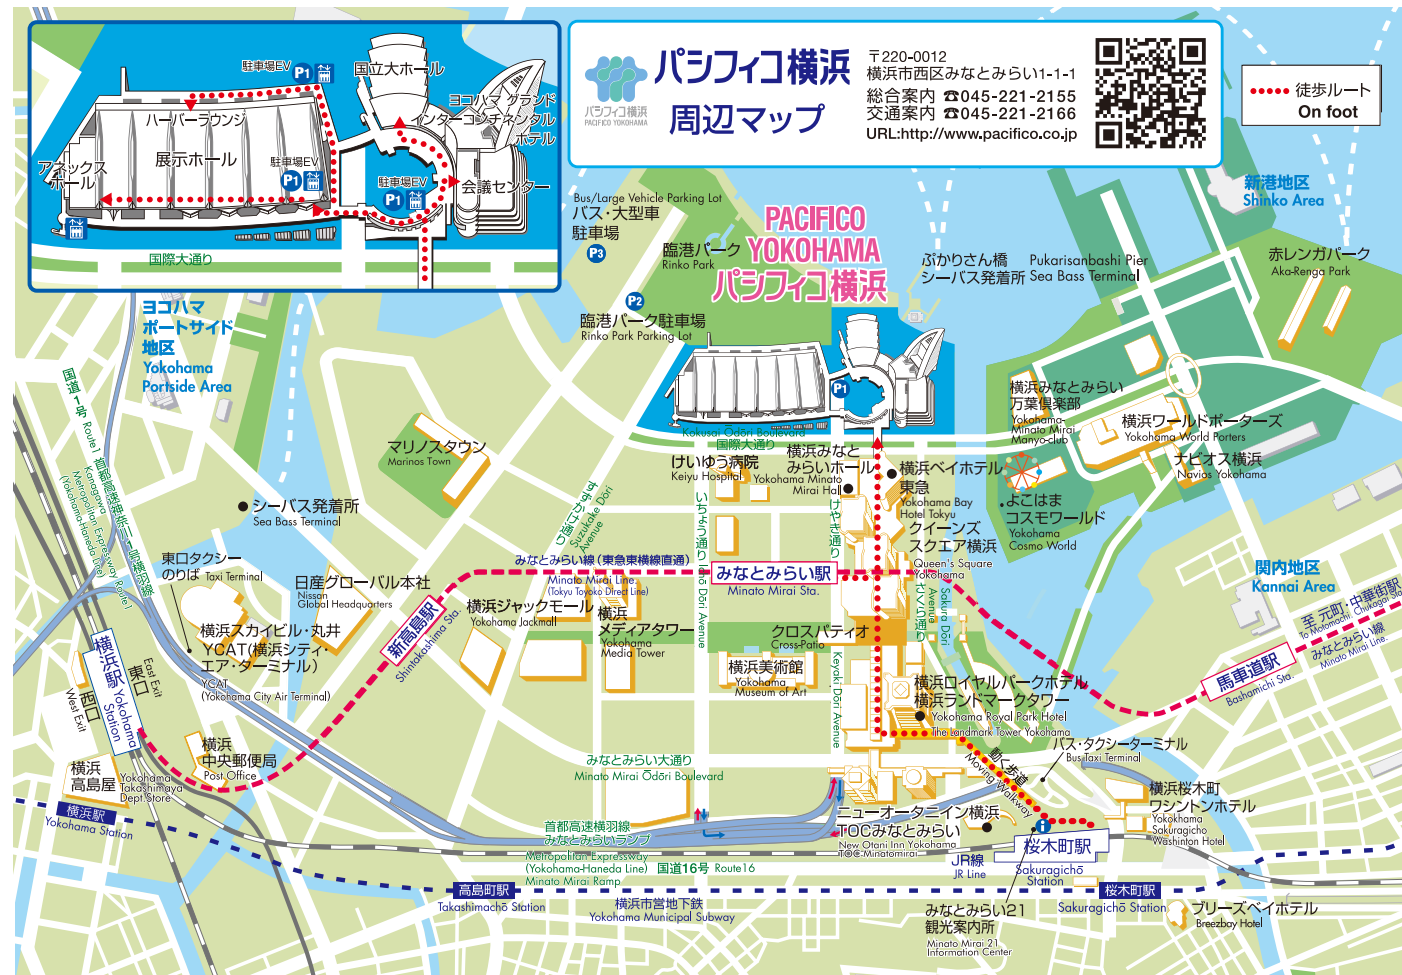

Access Guide

交通のご案内 How to get to PACIFICO YOKOHAMA

交通手段	出発地	所要時間	乗り換え	徒歩	備考	
電車・新幹線 By Train	渋谷駅 Shibuya Sta.	30分 30min.	東急東横線・特急→みなとみらい線 (東急東横線・みなとみらい線 直通運転) Tokyu Toyoko Line : Limited Express (Direct link to Minato Mirai Line)	3分 3min.	みなとみらい駅 Minato Mirai Sta.	
	東京駅 Tokyo Sta.	25分 25min.	JR東海道線 JR Tokaido Line	3分 3min.	みなとみらい駅 Minato Mirai Sta.	
	新横浜駅 Shin Yokohama Sta.	新横浜線 JR Yokohama Line	3分 3min.	菊名駅 Kikuna Sta.	7分 7min.	みなとみらい駅 Minato Mirai Sta.
		新横浜線 JR Yokohama Line	3分 3min.	JR京浜東北線 JR Keihin-Tohoku Line	7分 7min.	桜木町駅 Sakuragicho Sta.
	横浜市営地下鉄 Yokohama Subway	15分 15min.	横浜市営地下鉄 Yokohama Municipal Subway	5分 5min.	桜木町駅 Sakuragicho Sta.	
飛行機 By Air	成田空港 Narita Airport	90分 90min.	JR成田エクスプレス JR Narita Express	3分 3min.	みなとみらい駅 Minato Mirai Sta.	
	羽田空港 Haneda Airport	リムジンバス (パシフィコ横浜行きは120分) Airport Limousine Bus (120min, for PACIFICO YOKOHAMA)	90分 90min.	YCAT (横浜シティエアターミナル) Yokohama City Air Terminal	7分 7min.	みなとみらい駅 Minato Mirai Sta.
		京浜急行 Keikyū Express	24分 24min.	リムジンバス Airport Limousine Bus	7分 7min.	みなとみらい駅 Minato Mirai Sta.
お車で By Car	【東京方面より】 【From Tokyo】	約3分 3min.	横羽線 横浜公園方面 Toward Yokohama Park, Kanagawa Route K-1 湾岸線 (ベイブリッジ経由) 横浜方面 Toward Yokohama (via Bay Bridge), Bay Shore Route B*K-1	約3分 3min.	横浜線みなとみらいランプ Minato Mirai Ramp	
	【関西・中部方面より】 【From Kansai or Chubu】	約10分 10min.	東名高速横浜町田IC Tomei Expressway Yokohama Machida IC	約10分 10min.	横浜線みなとみらいランプ Minato Mirai Ramp	

Access Guide

●世界主要都市からの所要時間
The time from the major cities.

都市	所要時間
ソウル Seoul	2h10m
北京 Beijing	3h20m
香港 Hong Kong	4h
シンガポール Singapore	4h
デリー Delhi	6h40m
ロサンゼルス Los Angeles	11h45m
ニューヨーク New York	14h
ロンドン London	12h
シドニー Sydney	10h

*航空便によって所要時間は多少異なります。
By direct flight to Narita.