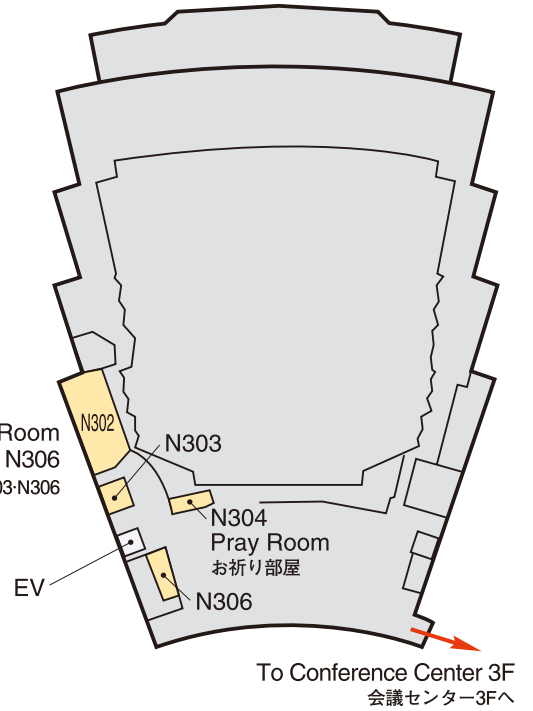

Venue Map

JRS 日医放会場
JSRT 技術学会会場
JSMP 医学物理学学会会場
Common 合同会場

Help Center (Conference Center 2F) ヘルプセンター	045-228-6444
JRS Committee (213) 日医放実行委員会室	045-228-6440
JSRT Committee (514) 技術学会実行委員会室	045-228-6441
JSMP Committee (425) 医学物理学学会実行委員会室	045-228-6442
ITEM Administration 工業会事務局	045-228-6634
JRC Administration (212) JRC 事務局	045-228-6443

Conference Center 6F

会議センター 6F

National Convention Hall 3F

国立大ホール 3F

Conference Center 5F

会議センター 5F

National Convention Hall 2F

国立大ホール 2F

National Convention Hall 1F

国立大ホール 1F

Exhibition Hall