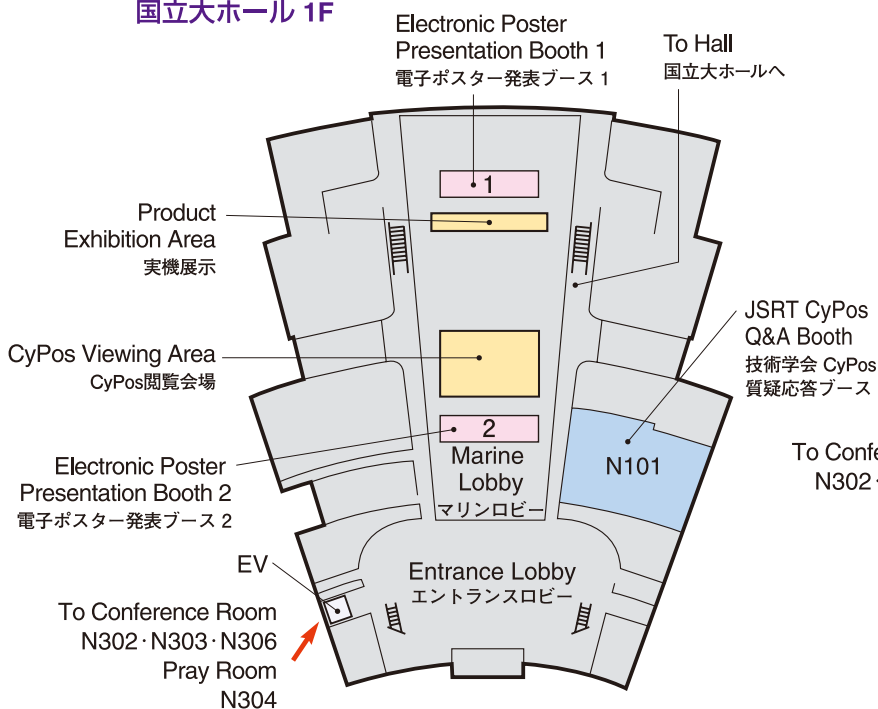

Venue Map

JRS 日医放会場
JSRT 技術学会会場
JSMP 医学物理学学会会場
Common 合同会場

Help Center (Conference Center 2F) ヘルプセンター	045-228-6444
JRS Committee (213) 日医放実行委員会室	045-228-6440
JSRT Committee (514) 技術学会実行委員会室	045-228-6441
JSMP Committee (425) 医学物理学学会実行委員会室	045-228-6442
ITEM Administration 工業会事務局	045-228-6634
JRC Administration (212) JRC 事務局	045-228-6443

Conference Center 6F

会議センター 6F

National Convention Hall 3F

国立大ホール 3F

Conference Center 5F

会議センター 5F

National Convention Hall 2F

国立大ホール 2F

National Convention Hall 1F

国立大ホール 1F

Exhibition Hall