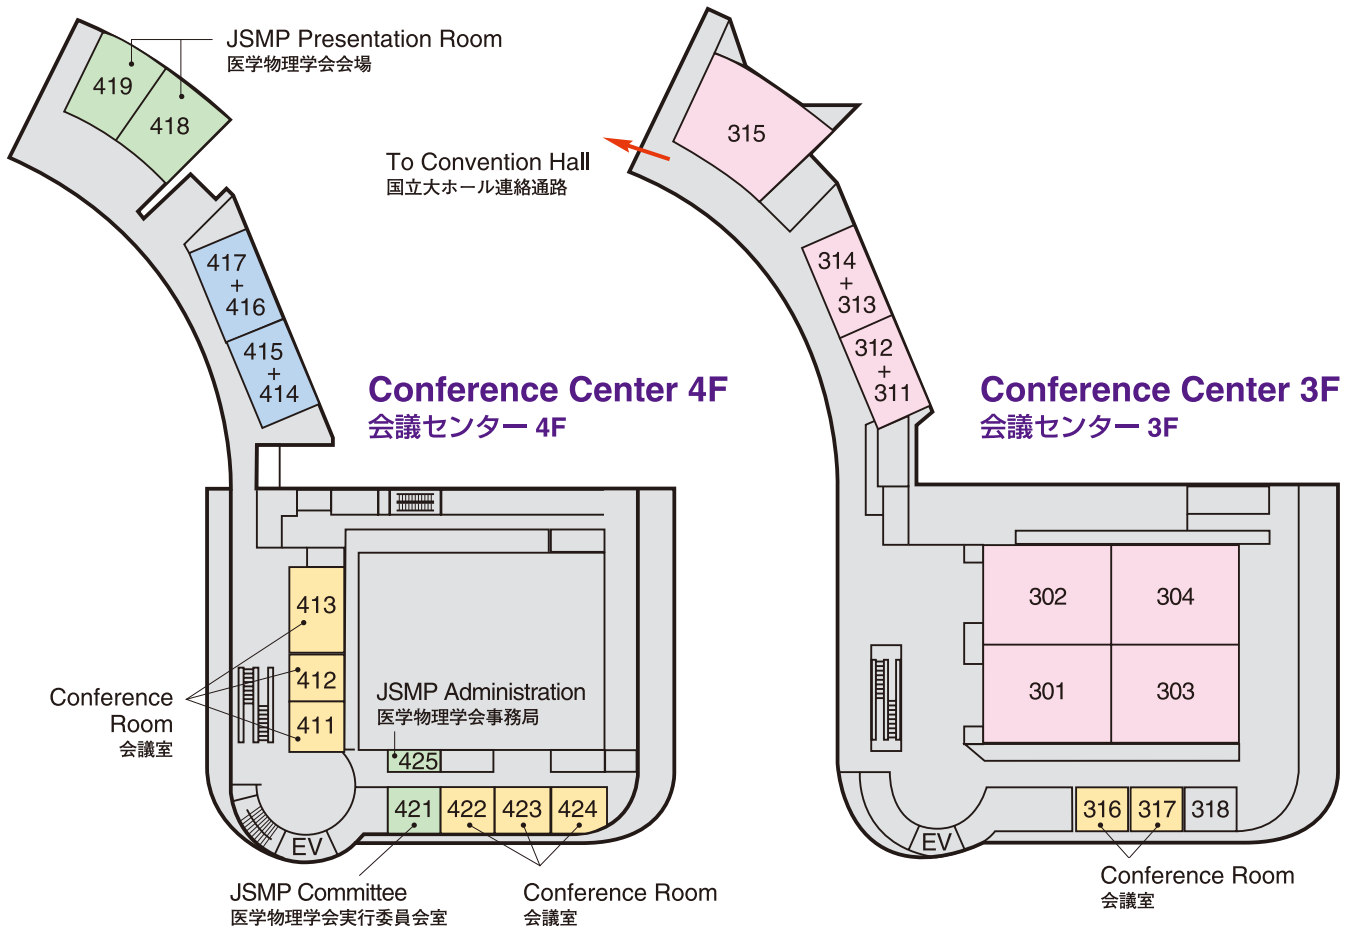

Venue Map

JRS 日医放会場
JSRT 技術学会会場
JSMP 医学物理学学会会場
Common 合同会場

Help Center (Conference Center 2F) ヘルプセンター	045-228-6444
JRS Committee (213) 日医放実行委員会室	045-228-6440
JSRT Committee (514) 技術学会実行委員会室	045-228-6441
JSMP Committee (425) 医学物理学学会実行委員会室	045-228-6442
ITEM Administration 工業会事務局	045-228-6634
JRC Administration (212) JRC 事務局	045-228-6443

Conference Center 6F

会議センター 6F

National Convention Hall 3F

国立大ホール 3F

Conference Center 5F

会議センター 5F

National Convention Hall 2F

国立大ホール 2F

National Convention Hall 1F

国立大ホール 1F

Exhibition Hall