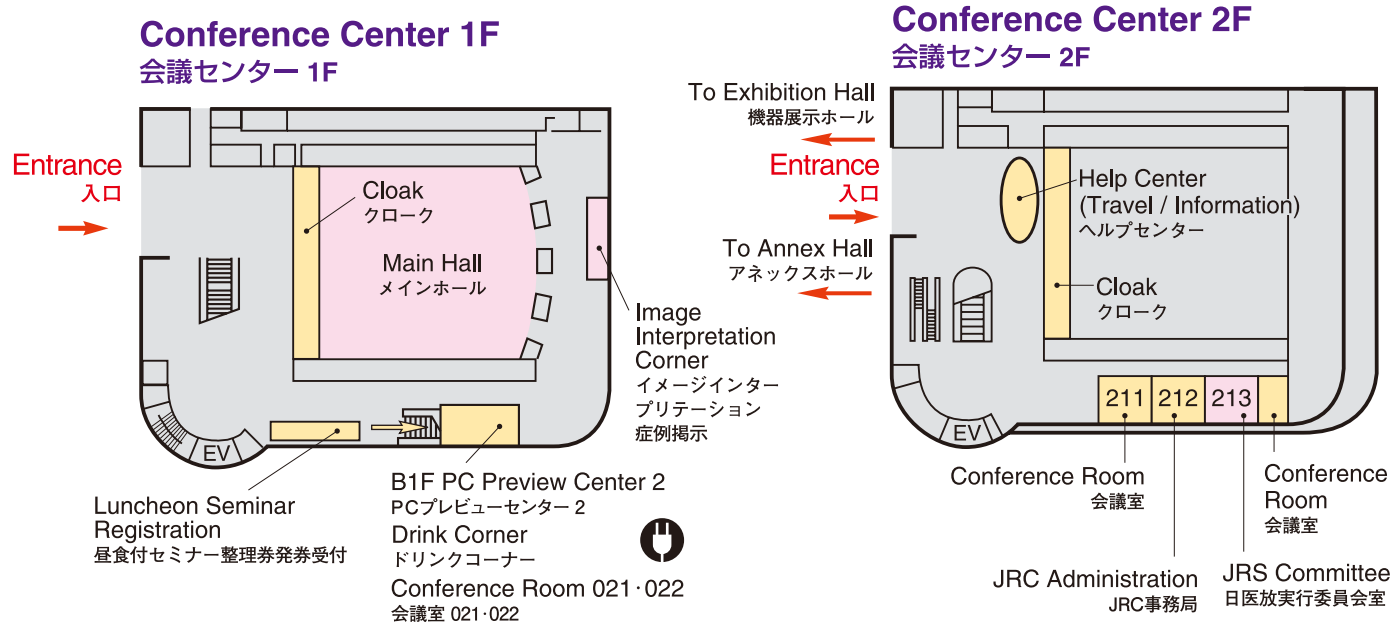

Venue Map

JRS 日医放会場
JSRT 技術学会会場
JSMP 医学物理学学会会場
Common 合同会場

Help Center (Conference Center 2F) ヘルプセンター	045-228-6444
JRS Committee (213) 日医放実行委員会室	045-228-6440
JSRT Committee (514) 技術学会実行委員会室	045-228-6441
JSMP Committee (425) 医学物理学学会実行委員会室	045-228-6442
ITEM Administration 工業会事務局	045-228-6634
JRC Administration (212) JRC 事務局	045-228-6443

Conference Center 6F

会議センター 6F

National Convention Hall 3F

国立大ホール 3F

Conference Center 5F

会議センター 5F

National Convention Hall 2F

国立大ホール 2F

National Convention Hall 1F

国立大ホール 1F

Exhibition Hall