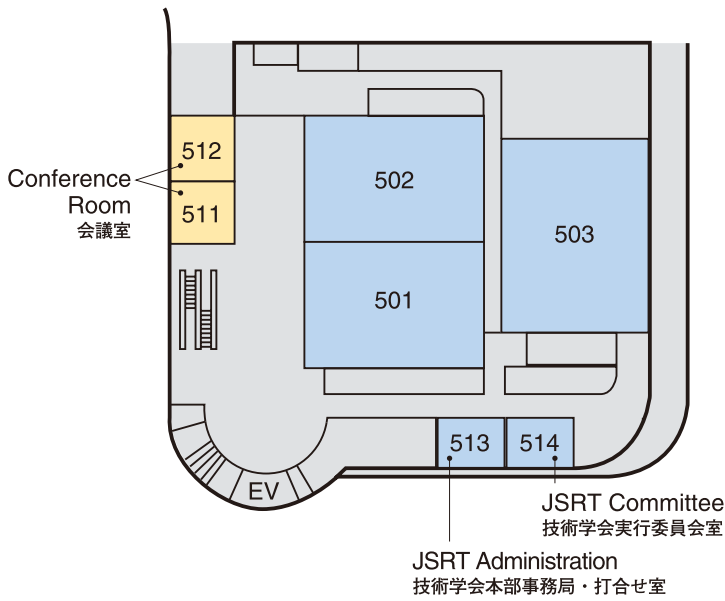

Venue Map

JRS 日医放会場
JSRT 技術学会会場
JSMP 医学物理学学会会場
Common 合同会場

Help Center (Conference Center 2F) ヘルプセンター	045-228-6444
JRS Committee (213) 日医放実行委員会室	045-228-6440
JSRT Committee (514) 技術学会実行委員会室	045-228-6441
JSMP Committee (425) 医学物理学学会実行委員会室	045-228-6442
ITEM Administration 工業会事務局	045-228-6634
JRC Administration (212) JRC 事務局	045-228-6443

Conference Center 6F

会議センター 6F

National Convention Hall 3F

国立大ホール 3F

Conference Center 5F

会議センター 5F

National Convention Hall 2F

国立大ホール 2F

National Convention Hall 1F

国立大ホール 1F

Exhibition Hall