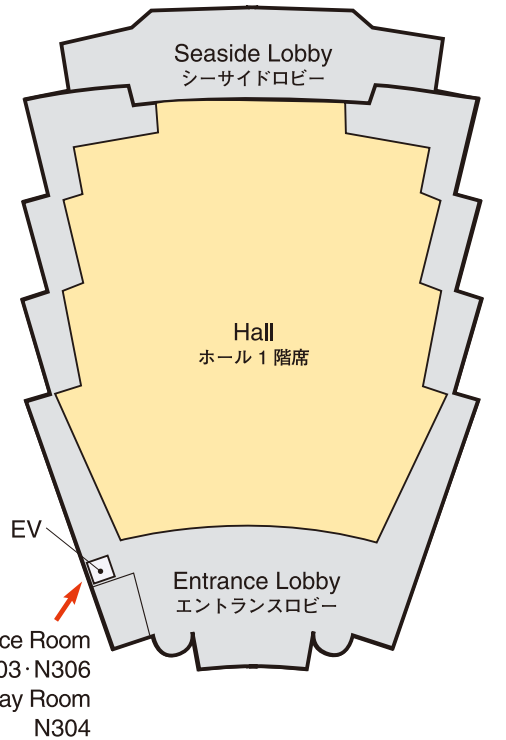

Venue Map

JRS 日医放会場
JSRT 技術学会会場
JSMP 医学物理学学会会場
Common 合同会場

Help Center (Conference Center 2F) ヘルプセンター	045-228-6444
JRS Committee (213) 日医放実行委員会室	045-228-6440
JSRT Committee (514) 技術学会実行委員会室	045-228-6441
JSMP Committee (425) 医学物理学学会実行委員会室	045-228-6442
ITEM Administration 工業会事務局	045-228-6634
JRC Administration (212) JRC 事務局	045-228-6443

Conference Center 6F

会議センター 6F

National Convention Hall 3F

国立大ホール 3F

Conference Center 5F

会議センター 5F

National Convention Hall 2F

国立大ホール 2F

National Convention Hall 1F

国立大ホール 1F

Exhibition Hall