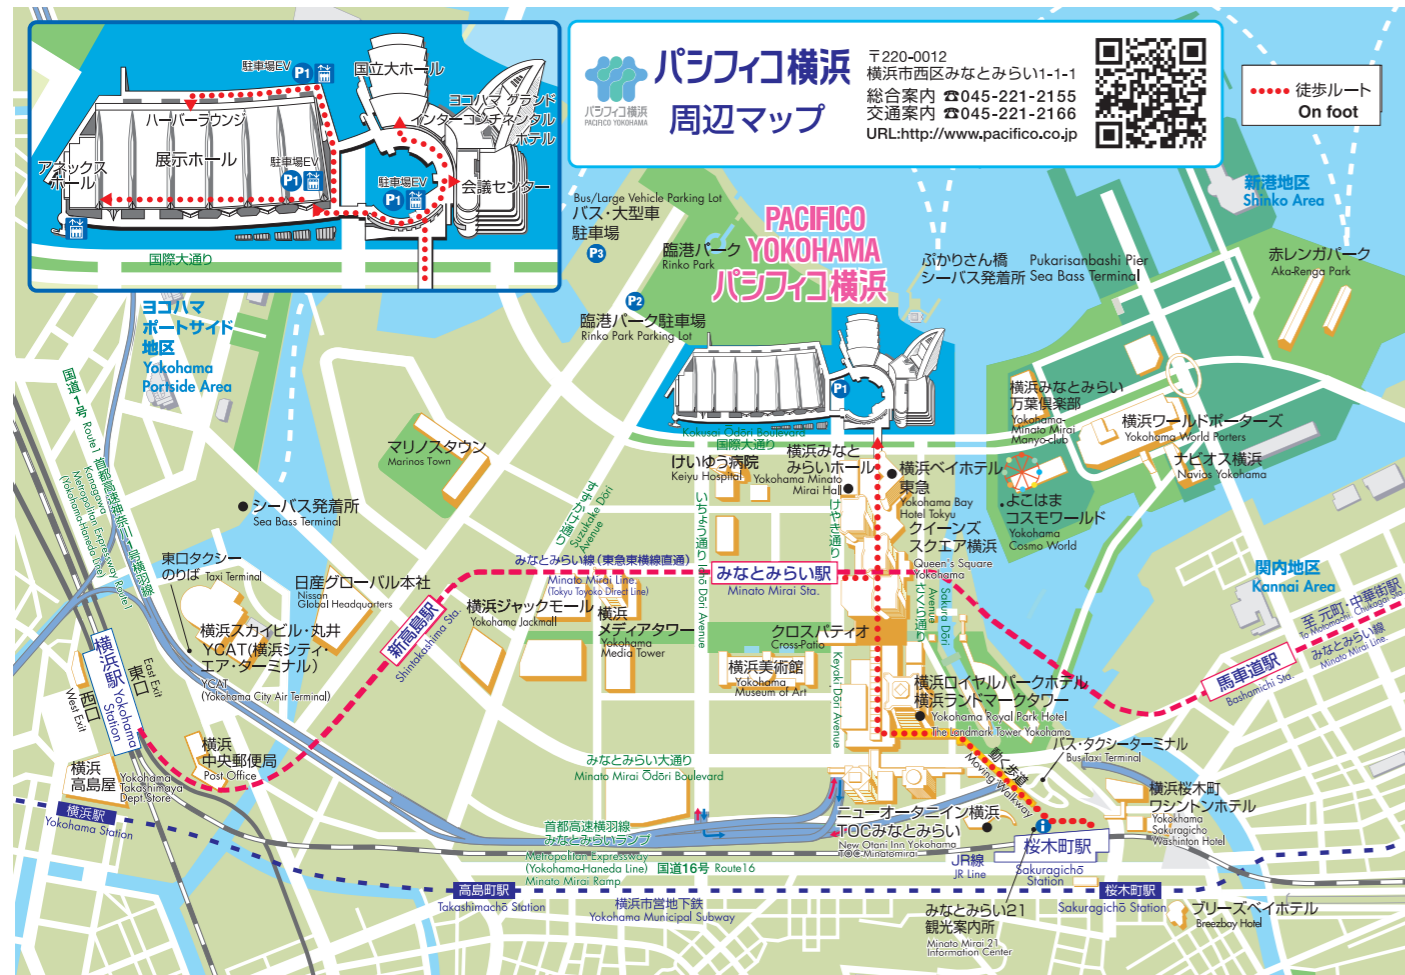

# Access Guide

## 交通のご案内 How to get to PACIFICO YOKOHAMA

By Train	From Station	Line	Transfer	Time	Destination Station	Transfer	Time
電車・新幹線	渋谷駅 Shibuya Sta.	東急東横線: 特急	→	30分	みなとみらい駅 Minato Mirai Sta.	徒歩	3分
		Tokyu Toyoko Line: Limited Express	(Direct link to Minato Mirai Line)	30min.		on foot	3min.
	東京駅 Tokyo Sta.	JR東海道線		25分	みなとみらい駅 Minato Mirai Sta.	徒歩	3分
		JR Tokaido Line		25min.		on foot	3min.
	新横浜駅 Shin Yokohama Sta.	JR横浜線		3分	みなとみらい駅 Minato Mirai Sta.	徒歩	3分
JR Yokohama Line			3min.	on foot		3min.	
3分 菊名駅 東急東横線		Tokyu Toyoko Line	3min.	on foot		3min.	
成田空港 Narita Airport	JR成田エクスプレス			90分	みなとみらい駅 Minato Mirai Sta.	徒歩	3分
	JR Narita Express			90min.		on foot	3min.
	リムジンバス (パシフィコ横浜行きは120分)			90分		徒歩	3分
	Airport Limousine Bus (120min, for PACIFICO YOKOHAMA)			90min.		on foot	3min.
羽田空港 Haneda Airport	京浜急行			24分	みなとみらい駅 Minato Mirai Sta.	徒歩	3分
	Keikyū Express			24min.		on foot	3min.
	リムジンバス			30分		徒歩	3分
	Airport Limousine Bus			30min.		on foot	3min.
By Car	【東京方面より】 [From Tokyo]	横羽線 横浜公園方面			みなとみらい駅 Minato Mirai Sta.	徒歩	3分
	首都高速 Metropolitan Expressway	Toward Yokohama Park, Kanagawa Route K-1				on foot	3min.
By Car	【関西・中部方面より】 [From Kansai or Chubu]	湾岸線 (ベイブリッジ経由) 横浜方面			みなとみらい駅 Minato Mirai Sta.	徒歩	3分
	東名高速横浜町田 IC Tomei Expressway Yokohama Machida IC	Toward Yokohama (via Bay Bridge), Bay Shore Route B*K-1				on foot	3min.

# Access Guide

●世界主要都市からの所要時間  
The time from the major cities.

ソウル	Seoul	2h10m
北京	Beijing	3h20m
香港	Hong Kong	4h
シンガポール	Singapore	4h
デリー	Delhi	6h40m
ロサンゼルス	Los Angeles	11h45m
ニューヨーク	New York	14h
ロンドン	London	12h
シドニー	Sydney	10h

\*航空便によって所要時間は多少異なります。  
By direct flight to Narita.