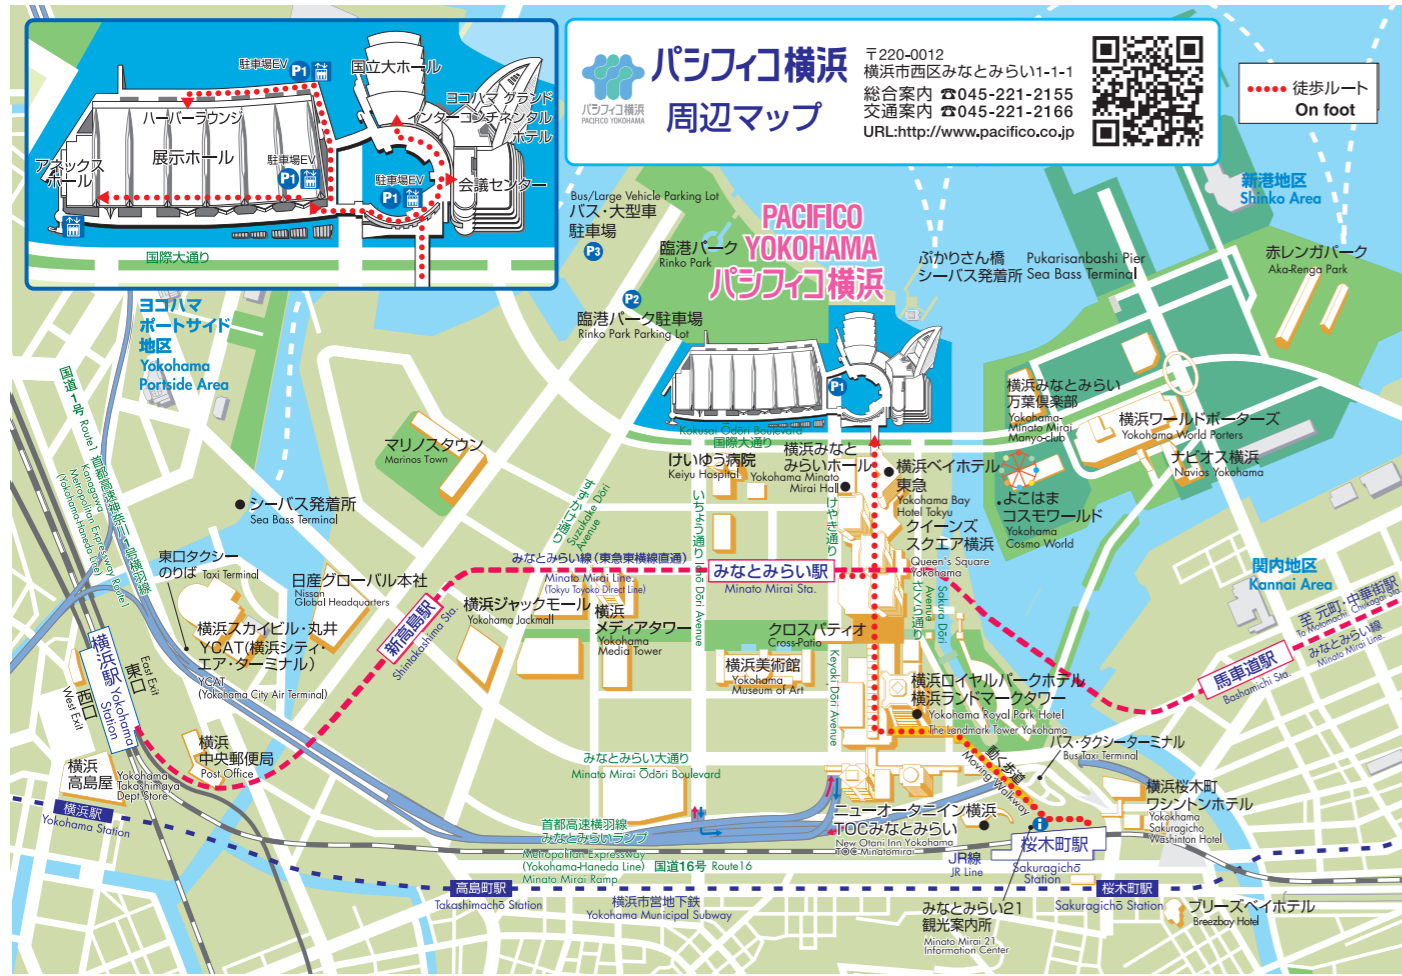

# Access Guide

## ● 交通のご案内 How to get to PACIFICO YOKOHAMA

交通手段	出発地	乗り換え	所要時間	到着地	徒歩	徒歩時間	
電車・新幹線 By Train	渋谷駅 Shibuya Sta.	東急東横線: 特急 → みなとみらい線 (東急東横線 → みなとみらい線 直通運転)	30分	横浜駅 Yokohama Sta.	みなとみらい駅 Minato Mirai Sta.	徒歩 on foot	
		Tokyu Toyoko Line : Limited Express (Direct link to Minato Mirai Line)	30min.				
	東京駅 Tokyo Sta.	JR東海道線	25分	横浜駅 Yokohama Sta.	みなとみらい駅 Minato Mirai Sta.	徒歩 on foot	
		JR Tokaido Line	25min.				
	新横浜駅 Shin Yokohama Sta.	JR横浜線	3分 菊名駅 東急東横線	7分	横浜駅 Yokohama Sta.	みなとみらい駅 Minato Mirai Sta.	徒歩 on foot
			JR Yokohama Line	7min.			
JR京浜東北線		3分	7分				
		JR Keihin-Tohoku Line	3min.	7min.			
横浜市営地下鉄 Yokohama Subway		15分	7分	桜木町駅 Sakuragicho Sta.	徒歩 on foot		
		15min.	5分				
飛行機 By Air	成田空港 Narita Airport	JR成田エクスプレス	90分	横浜駅 Yokohama Sta.	みなとみらい駅 Minato Mirai Sta.	徒歩 on foot	
		JR Narita Express	90min.				
	リムジンバス (パシフィコ横浜行きは120分)	90分	YCAT (横浜シティエアターミナル)				
	Airport Limousine Bus (120min, for PACIFICO YOKOHAMA)	90min.					
	京浜急行	24分					
羽田空港 Haneda Airport	リムジンバス	30分	YCAT Yokohama City Air Terminal				
	Airport Limousine Bus	30min.					
	リムジンバス (パシフィコ横浜行きは35分)	35分					
	Airport Limousine Bus (35min, for PACIFICO YOKOHAMA)	35min.	7分	桜木町駅 Sakuragicho Sta.	徒歩 on foot		
		35min.	5分				
お車 By Car	【東京方面より】 [From Tokyo]			横浜線みなとみらいランプ Minato Mirai Ramp	約3分 3min.		
	首都高速 Metropolitan Expressway	横浜公園方面 Toward Yokohama Park, Kanagawa Route K-1 湾岸線 (ベイブリッジ経由) 横浜方面 Toward Yokohama (via Bay Bridge), Bay Shore Route B*K-1					
	【関西・中部方面より】 [From Kansai or Chubu]			横浜線みなとみらいランプ Minato Mirai Ramp	約3分 3min.		
東名高速横浜町田IC Tomei Expressway Yokohama Machida IC	保土ヶ谷バイパス 約15分 Hodogaya Bypass, 15min	狩場IC Kariba IC	高速神奈川3号 狩場線横浜方面 約10分 Toward Yokohama Metropolitan Expressway, 10min				