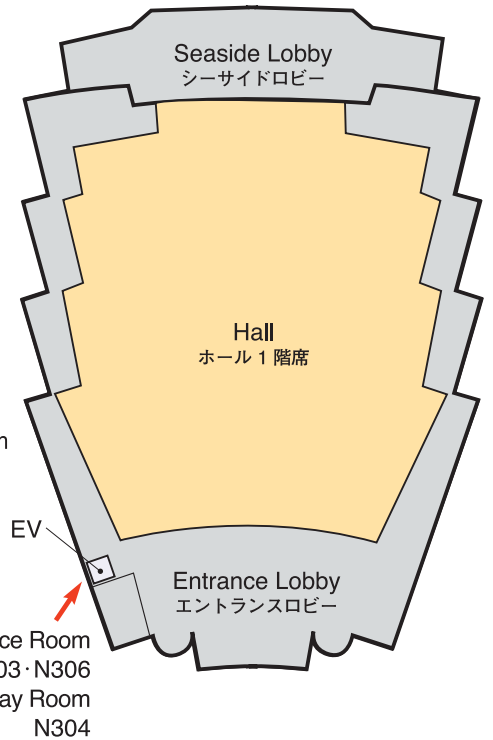

Venue Map

JRS 日医放会場
JSRT 技術学会会場
JSMP 医学物理学学会会場
Common 合同会場

Information Center (Conference Center 2F) インフォメーションセンター	045-228-6453
JRS Committee (213) 日医放実行委員会室	045-228-6449
JSRT Committee (514) 技術学会実行委員会室	045-228-6450
JSMP Committee (425) 医学物理学学会実行委員会室	045-228-6451
ITEM Administration 工業会事務局	045-228-6581
JRC Administration (212) JRC 事務局	045-228-6452

Conference Center 6F

会議センター 6F

National Convention Hall 3F

国立大ホール 3F

Conference Center 5F

会議センター 5F

National Convention Hall 2F

国立大ホール 2F

National Convention Hall 1F

国立大ホール 1F

Exhibition Hall