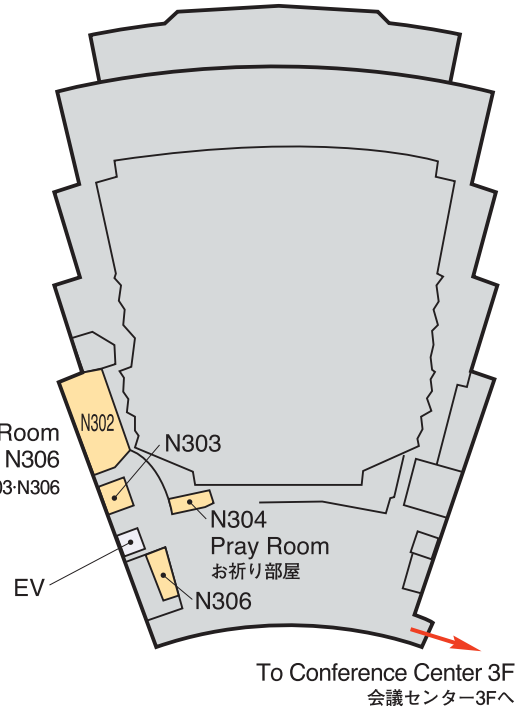

Venue Map

JRS 日医放会場
JSRT 技術学会会場
JSMP 医学物理学学会会場
Common 合同会場

Information Center (Conference Center 2F) インフォメーションセンター	045-228-6453
JRS Committee (213) 日医放実行委員会室	045-228-6449
JSRT Committee (514) 技術学会実行委員会室	045-228-6450
JSMP Committee (425) 医学物理学学会実行委員会室	045-228-6451
ITEM Administration 工業会事務局	045-228-6581
JRC Administration (212) JRC 事務局	045-228-6452

Conference Center 6F

会議センター 6F

National Convention Hall 3F

国立大ホール 3F

Conference Center 5F

会議センター 5F

National Convention Hall 2F

国立大ホール 2F

National Convention Hall 1F

国立大ホール 1F

Exhibition Hall