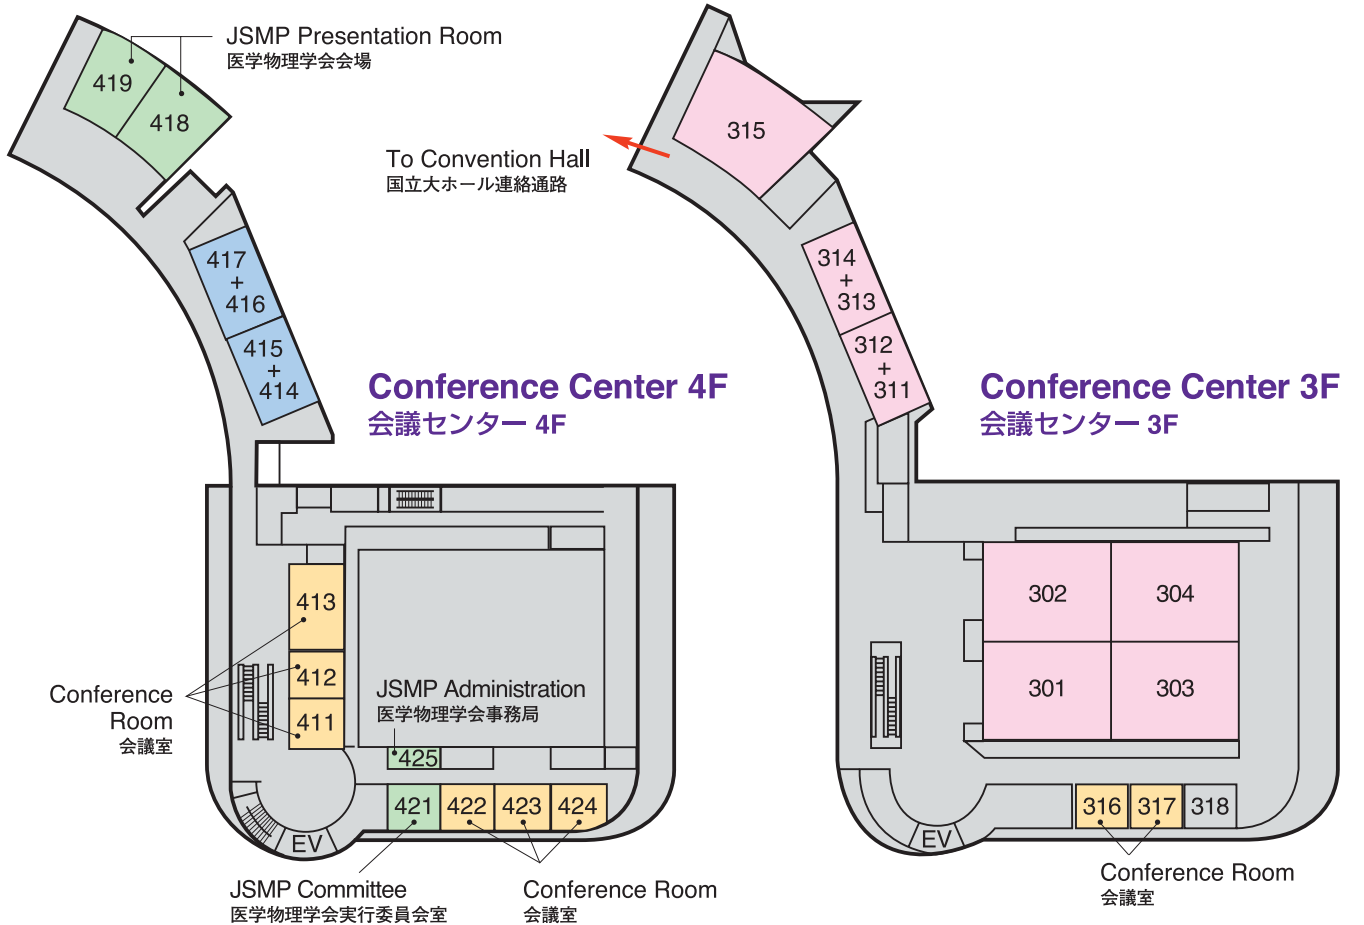

Venue Map

JRS 日医放会場
JSRT 技術学会会場
JSMP 医学物理学学会会場
Common 合同会場

Information Center (Conference Center 2F) インフォメーションセンター	045-228-6453
JRS Committee (213) 日医放実行委員会室	045-228-6449
JSRT Committee (514) 技術学会実行委員会室	045-228-6450
JSMP Committee (425) 医学物理学学会実行委員会室	045-228-6451
ITEM Administration 工業会事務局	045-228-6581
JRC Administration (212) JRC 事務局	045-228-6452

Conference Center 6F

会議センター 6F

National Convention Hall 3F

国立大ホール 3F

Conference Center 5F

会議センター 5F

National Convention Hall 2F

国立大ホール 2F

National Convention Hall 1F

国立大ホール 1F

Exhibition Hall