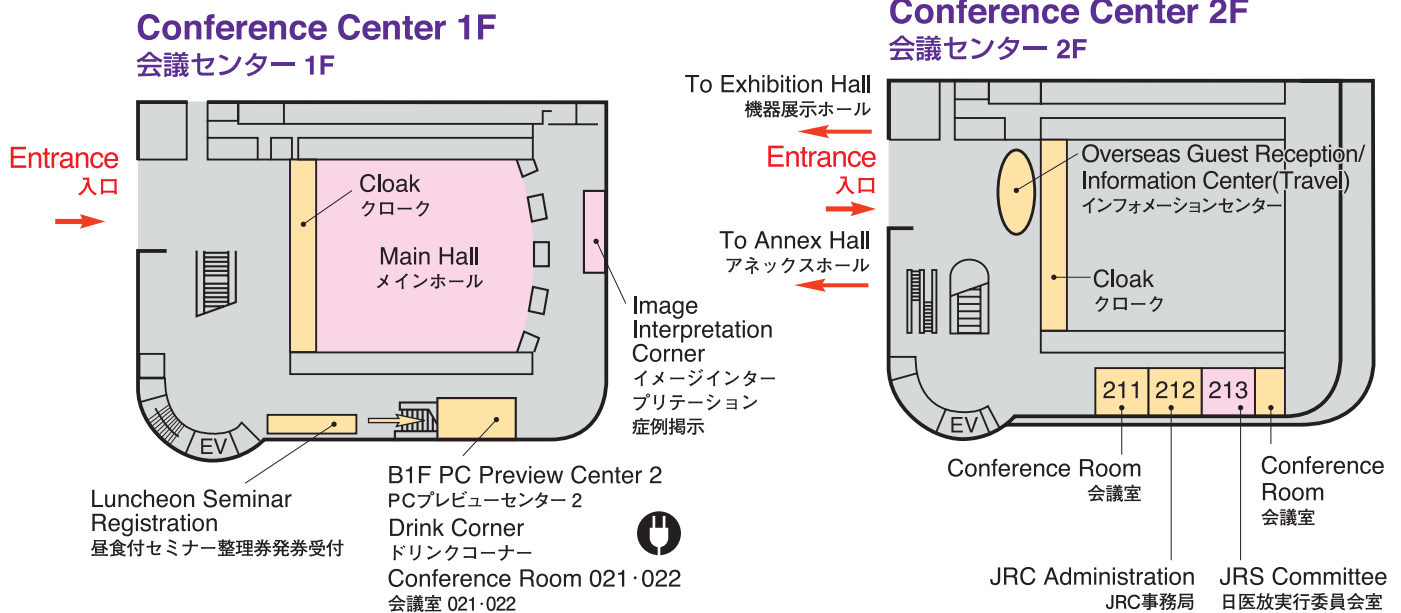

Venue Map

JRS 日医放会場
JSRT 技術学会会場
JSMP 医学物理学学会会場
Common 合同会場

Information Center (Conference Center 2F) インフォメーションセンター	045-228-6453
JRS Committee (213) 日医放実行委員会室	045-228-6449
JSRT Committee (514) 技術学会実行委員会室	045-228-6450
JSMP Committee (425) 医学物理学学会実行委員会室	045-228-6451
ITEM Administration 工業会事務局	045-228-6581
JRC Administration (212) JRC 事務局	045-228-6452

Conference Center 6F

会議センター 6F

National Convention Hall 3F

国立大ホール 3F

Conference Center 5F

会議センター 5F

National Convention Hall 2F

国立大ホール 2F

National Convention Hall 1F

国立大ホール 1F

Exhibition Hall