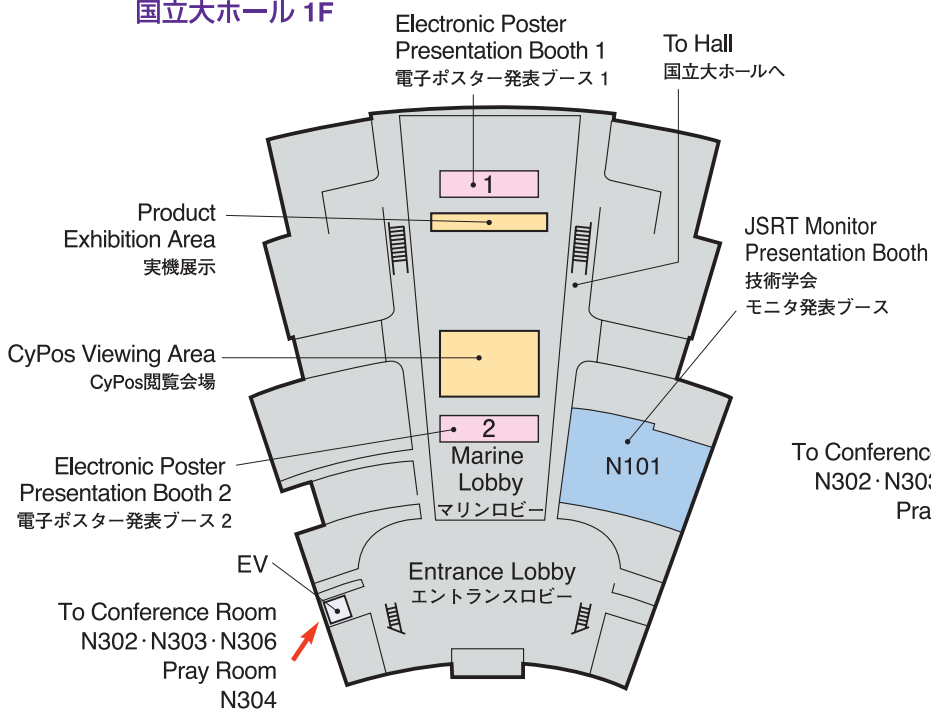

Venue Map

JRS 日医放会場
JSRT 技術学会会場
JSMP 医学物理学学会会場
Common 合同会場

Information Center (Conference Center 2F) インフォメーションセンター	045-228-6453
JRS Committee (213) 日医放実行委員会室	045-228-6449
JSRT Committee (514) 技術学会実行委員会室	045-228-6450
JSMP Committee (425) 医学物理学学会実行委員会室	045-228-6451
ITEM Administration 工業会事務局	045-228-6581
JRC Administration (212) JRC 事務局	045-228-6452

Conference Center 6F

会議センター 6F

National Convention Hall 3F

国立大ホール 3F

Conference Center 5F

会議センター 5F

National Convention Hall 2F

国立大ホール 2F

National Convention Hall 1F

国立大ホール 1F

Exhibition Hall