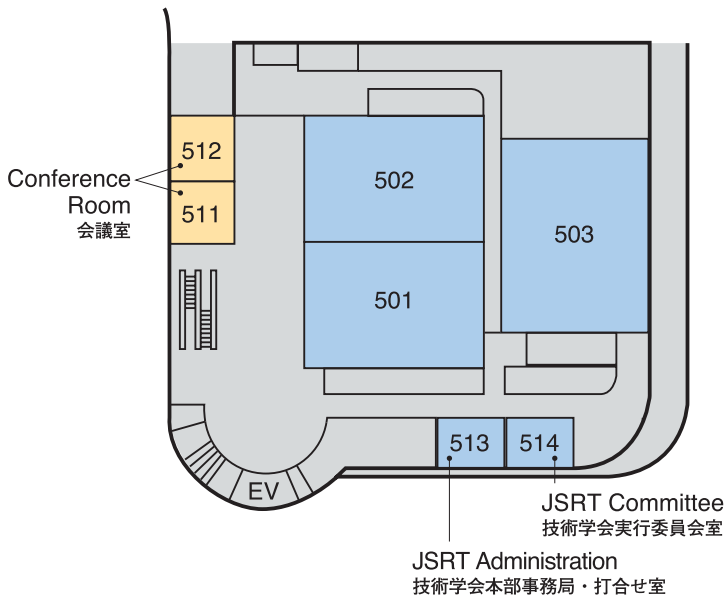

Venue Map

JRS 日医放会場
JSRT 技術学会会場
JSMP 医学物理学学会会場
Common 合同会場

Information Center (Conference Center 2F) インフォメーションセンター	045-228-6453
JRS Committee (213) 日医放実行委員会室	045-228-6449
JSRT Committee (514) 技術学会実行委員会室	045-228-6450
JSMP Committee (425) 医学物理学学会実行委員会室	045-228-6451
ITEM Administration 工業会事務局	045-228-6581
JRC Administration (212) JRC 事務局	045-228-6452

Conference Center 6F

会議センター 6F

National Convention Hall 3F

国立大ホール 3F

Conference Center 5F

会議センター 5F

National Convention Hall 2F

国立大ホール 2F

National Convention Hall 1F

国立大ホール 1F

Exhibition Hall