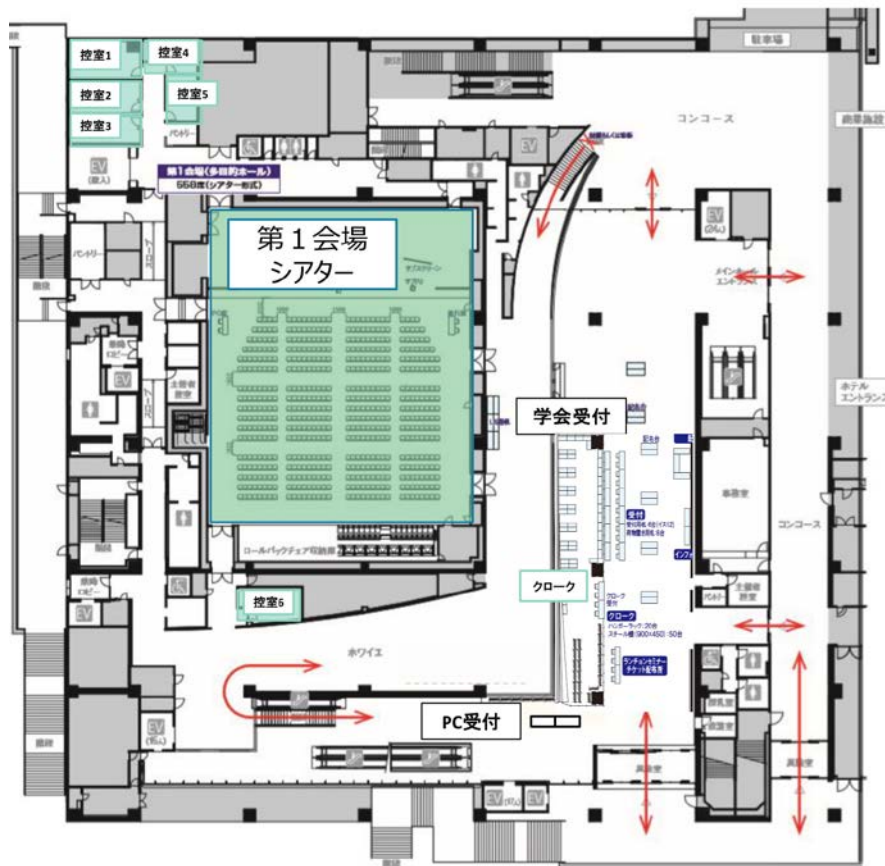

会場へのアクセス

会場周辺図

熊本城ホール入口（反対側ホワイエ - 1 から エスカレーターで入場可）

エントランスロビー (受付、クローク) シビックホール (2F第1会場)

2 F

第2会場, 企業展示会場, 第3会場 (3F 仕切り壁によりセパレートして使用)

3 F