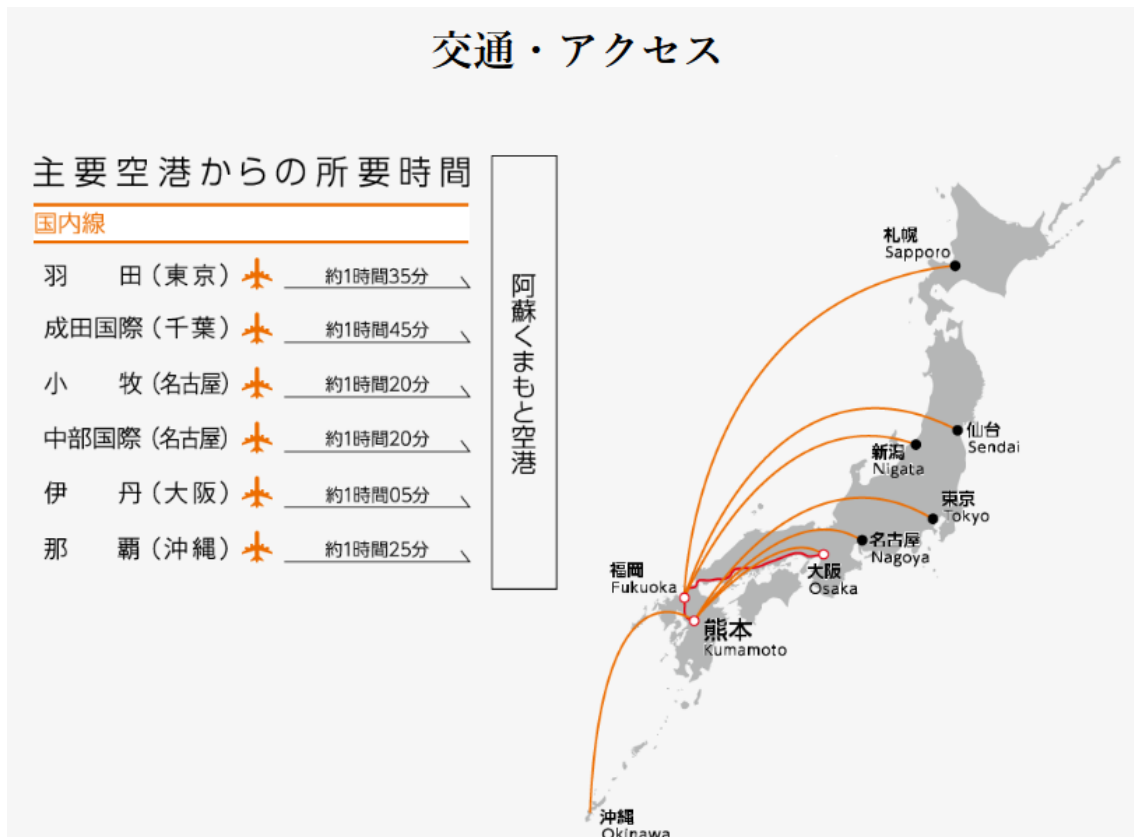

会場へのアクセス

会場周辺図

熊本城ホール入口（反対側ホワイエ - 1 から エスカレーターで入場可）

エントランスロビー (受付、クローク) シビックホール (2F第1会場)

2 F

第2会場, 企業展示会場, 第3会場 (3F 仕切り壁によりセパレートして使用)

3 F