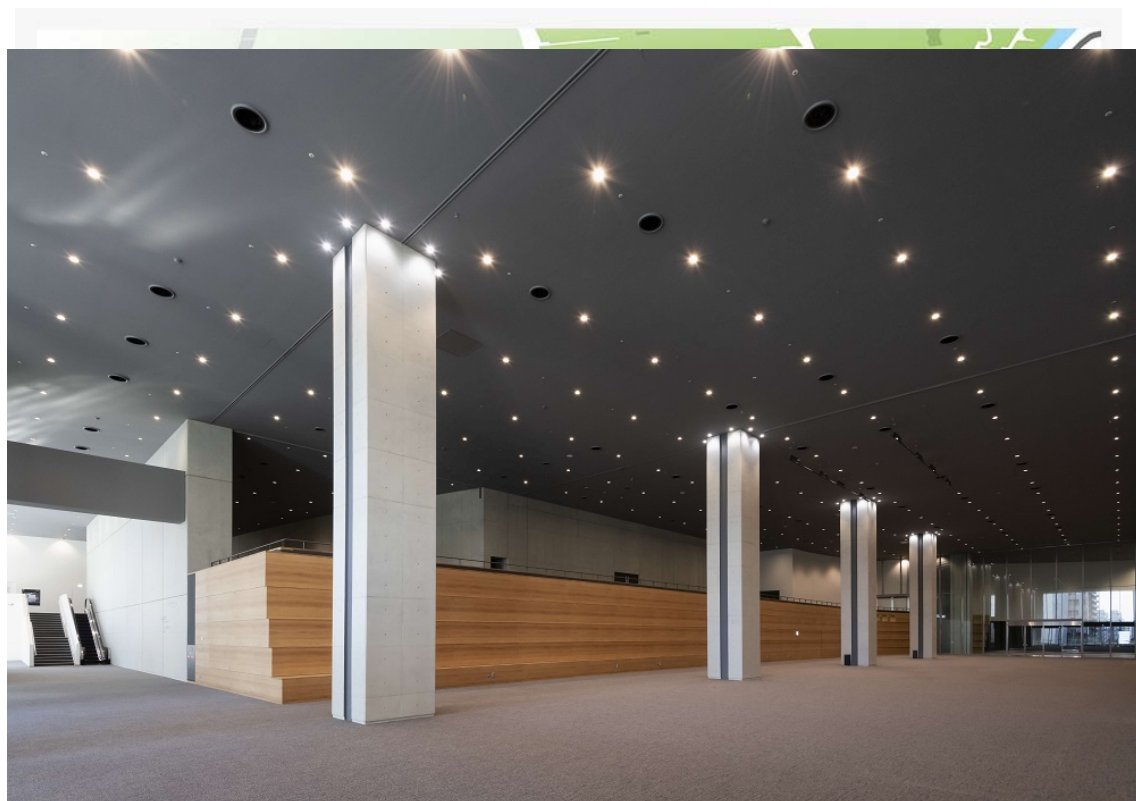

会場へのアクセス

会場周辺図

熊本城ホール入口（反対側ホワイエ - 1 から エスカレーターで入場可）

エントランスロビー (受付、クローク) シビックホール (2F第1会場)

2 F

第2会場, 企業展示会場, 第3会場 (3F 仕切り壁によりセパレートして使用)

3 F