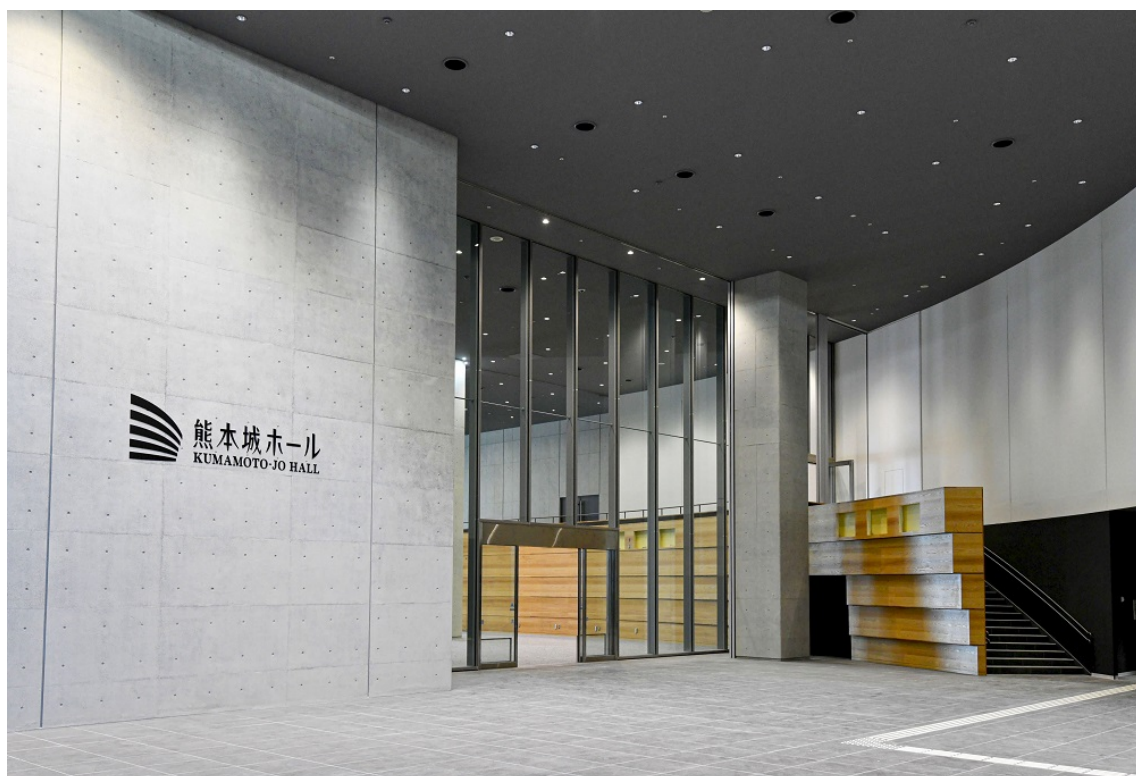

会場へのアクセス

会場周辺図

熊本城ホール入口（反対側ホワイエ - 1 から エスカレーターで入場可）

エントランスロビー (受付、クローク) シビックホール (2F第1会場)

2 F

第2会場, 企業展示会場, 第3会場 (3F 仕切り壁によりセパレートして使用)

3 F