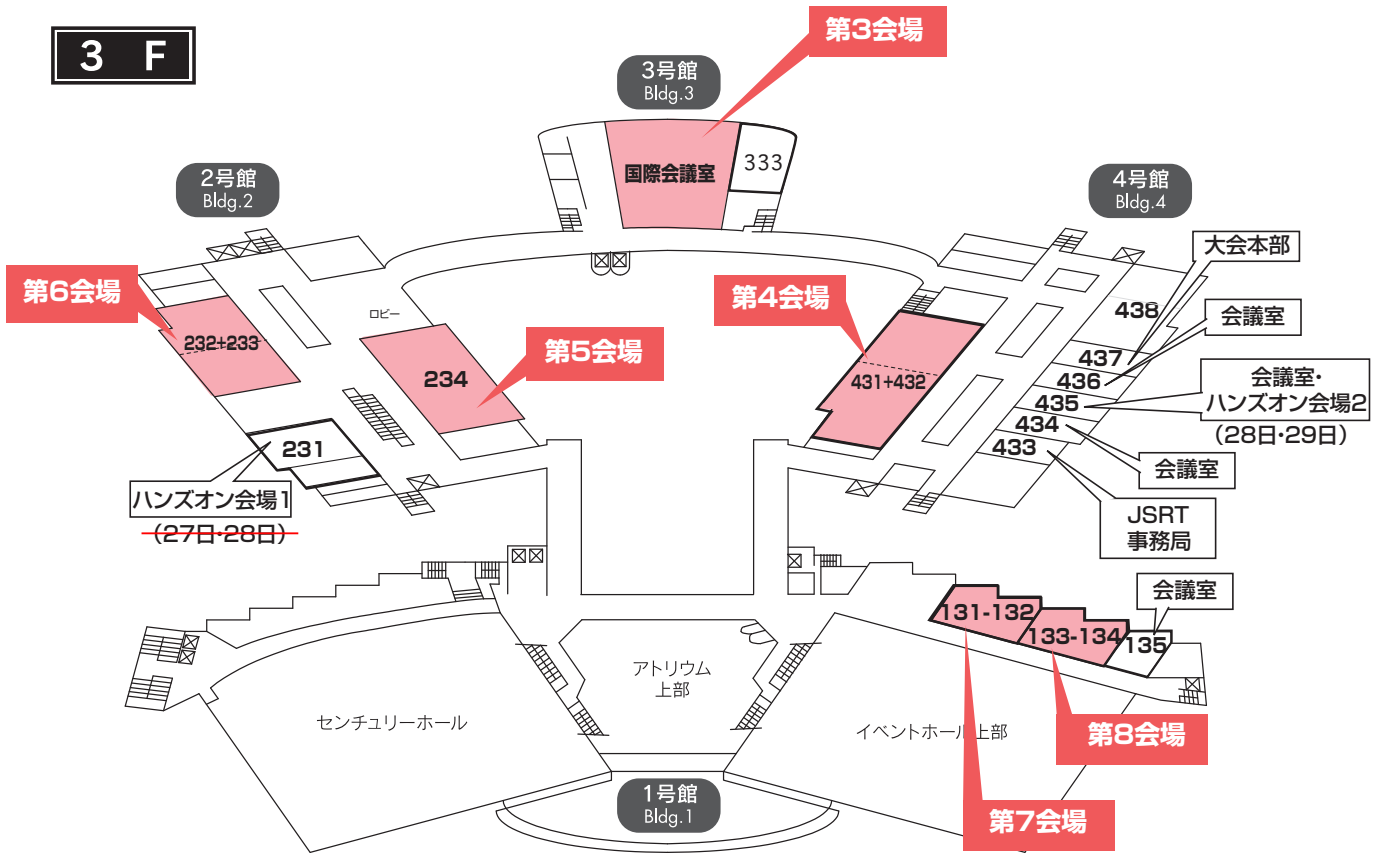

会場案内図

3 F

1 F

- PC受付
- 企業展示会場
- 休憩コーナー
- ランチョンチケット配布(当日受付用)
- NFTアートデザインコングレスバック:名古屋友禅着物展示コーナー