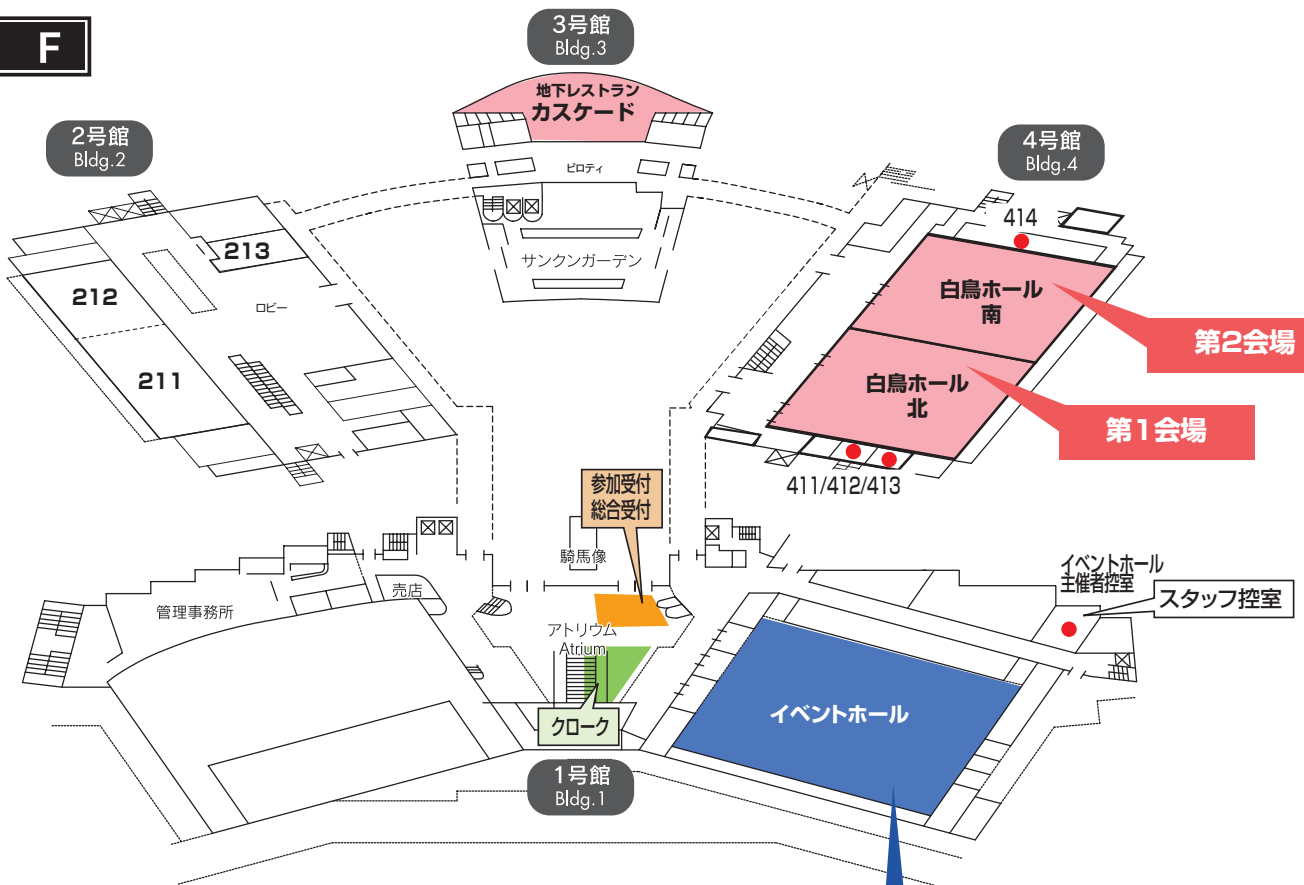

会場案内図

3 F

1 F

- PC受付
- 企業展示会場
- 休憩コーナー
- ランチョンチケット配布(当日受付用)
- NFTアートデザインコングレスバック:名古屋友禅着物展示コーナー