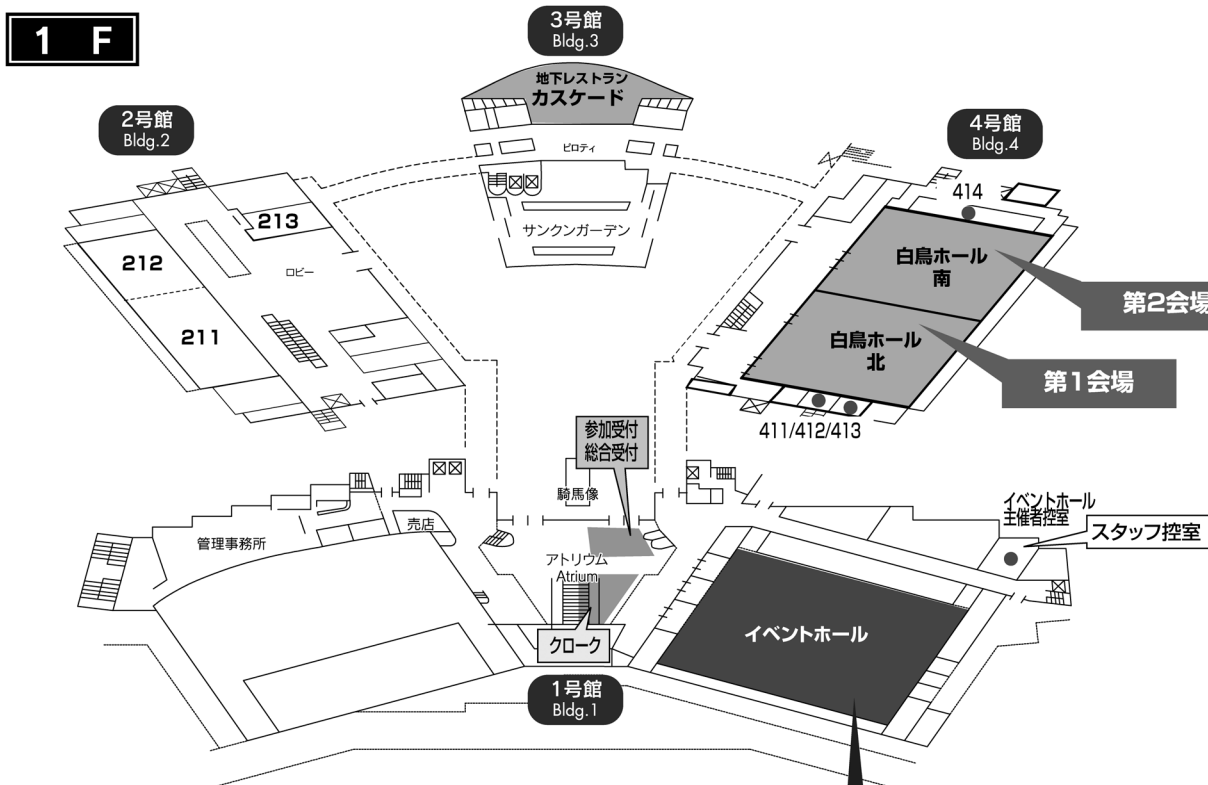

会場案内図

PC受付
 企業展示会場
 休憩コーナー
 ランチョンチケット配布(当日受付用)
 NFTアートデザインコングレスバック:名古屋友禅着物展示コーナー