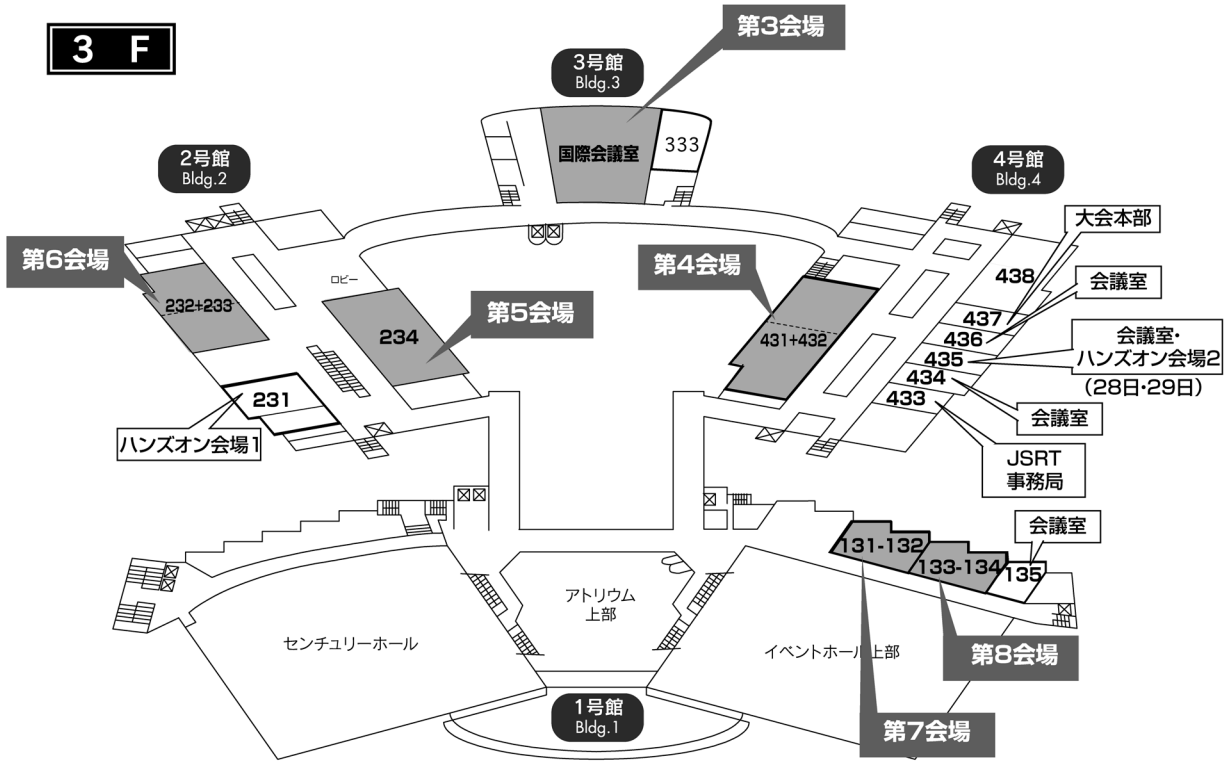

会場案内図

PC受付
 企業展示会場
 休憩コーナー
 ランチョンチケット配布(当日受付用)
 NFTアートデザインコングレスバック:名古屋友禅着物展示コーナー