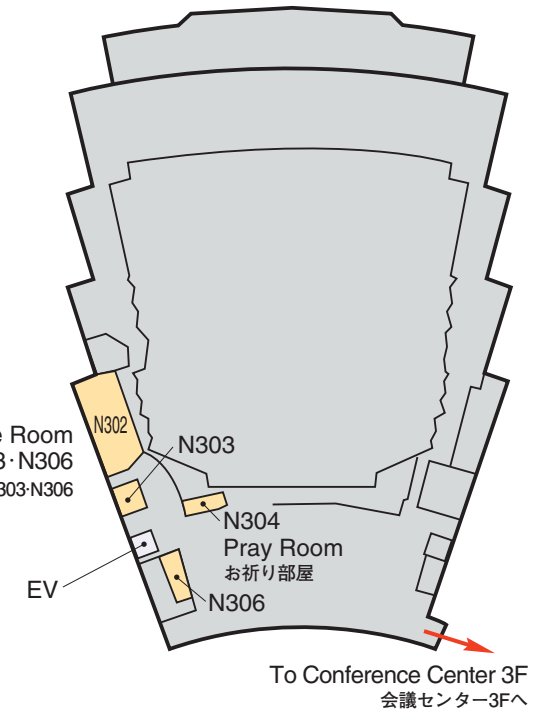

Venue Map

JRS 日医放会場
JSRT 技術学会会場
JSMP 医学物理学会会場
Common 合同会場

Information Center (Conference Center 2F) インフォメーションセンター	045-228-6410
JRS Committee (213) 日医放実行委員会室	045-228-6409
JSRT Committee (514) 技術学会実行委員会室	045-228-6413
JSMP Committee (425) 医学物理学会実行委員会室	045-228-6412
ITEM Administration 工業会事務局	045-228-6572
JRC Administration (212) JRC 事務局	045-228-6408

Conference Center 6F

会議センター 6F

National Convention Hall 3F

国立大ホール 3F

Conference Center 5F

会議センター 5F

National Convention Hall 2F

国立大ホール 2F

National Convention Hall 1F

国立大ホール 1F

Venue Map