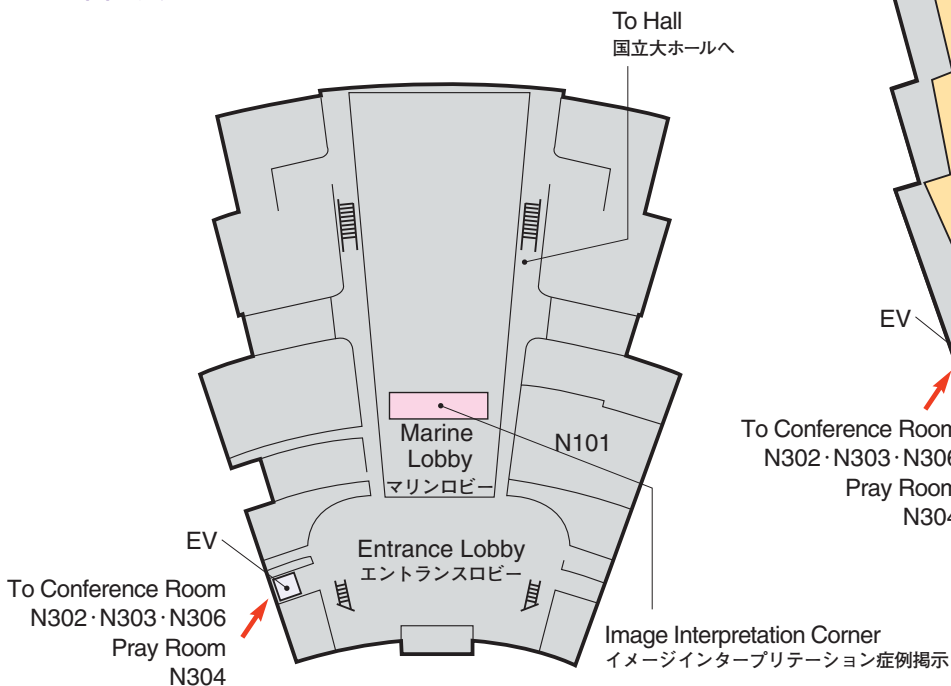

Venue Map

JRS 日医放会場
JSRT 技術学会会場
JSMP 医学物理学会会場
Common 合同会場

Information Center (Conference Center 2F) インフォメーションセンター	045-228-6410
JRS Committee (213) 日医放実行委員会室	045-228-6409
JSRT Committee (514) 技術学会実行委員会室	045-228-6413
JSMP Committee (425) 医学物理学会実行委員会室	045-228-6412
ITEM Administration 工業会事務局	045-228-6572
JRC Administration (212) JRC 事務局	045-228-6408

Conference Center 6F

会議センター 6F

National Convention Hall 3F

国立大ホール 3F

Conference Center 5F

会議センター 5F

National Convention Hall 2F

国立大ホール 2F

National Convention Hall 1F

国立大ホール 1F

Venue Map