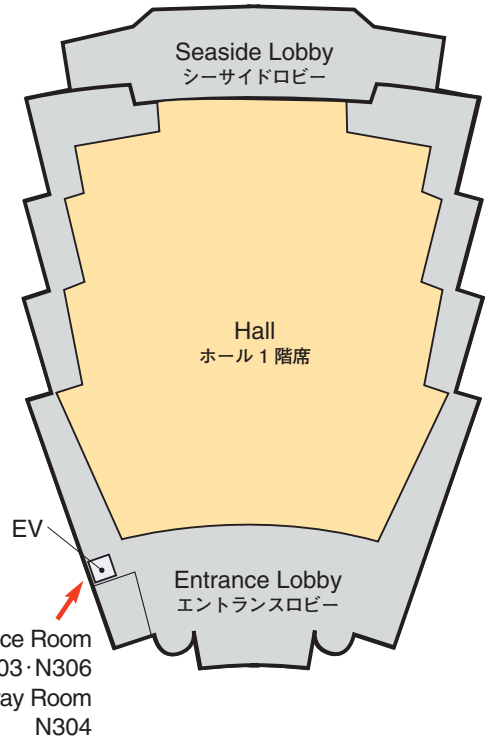

Venue Map

JRS 日医放会場
JSRT 技術学会会場
JSMP 医学物理学会会場
Common 合同会場

Information Center (Conference Center 2F) インフォメーションセンター	045-228-6410
JRS Committee (213) 日医放実行委員会室	045-228-6409
JSRT Committee (514) 技術学会実行委員会室	045-228-6413
JSMP Committee (425) 医学物理学会実行委員会室	045-228-6412
ITEM Administration 工業会事務局	045-228-6572
JRC Administration (212) JRC 事務局	045-228-6408

Conference Center 6F

会議センター 6F

National Convention Hall 3F

国立大ホール 3F

Conference Center 5F

会議センター 5F

National Convention Hall 2F

国立大ホール 2F

National Convention Hall 1F

国立大ホール 1F

Venue Map