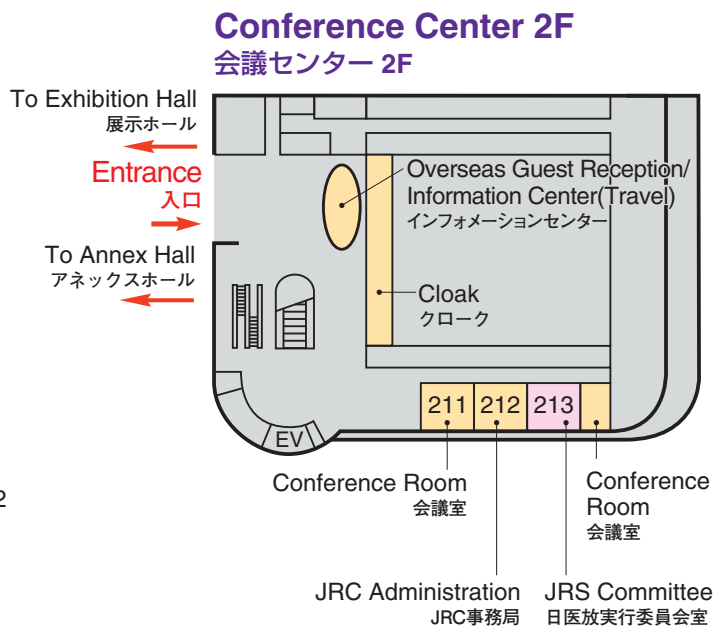

Venue Map

JRS 日医放会場
JSRT 技術学会会場
JSMP 医学物理学会会場
Common 合同会場

Information Center (Conference Center 2F) インフォメーションセンター	045-228-6410
JRS Committee (213) 日医放実行委員会室	045-228-6409
JSRT Committee (514) 技術学会実行委員会室	045-228-6413
JSMP Committee (425) 医学物理学会実行委員会室	045-228-6412
ITEM Administration 工業会事務局	045-228-6572
JRC Administration (212) JRC 事務局	045-228-6408

Conference Center 6F

会議センター 6F

National Convention Hall 3F

国立大ホール 3F

Conference Center 5F

会議センター 5F

National Convention Hall 2F

国立大ホール 2F

National Convention Hall 1F

国立大ホール 1F

Venue Map