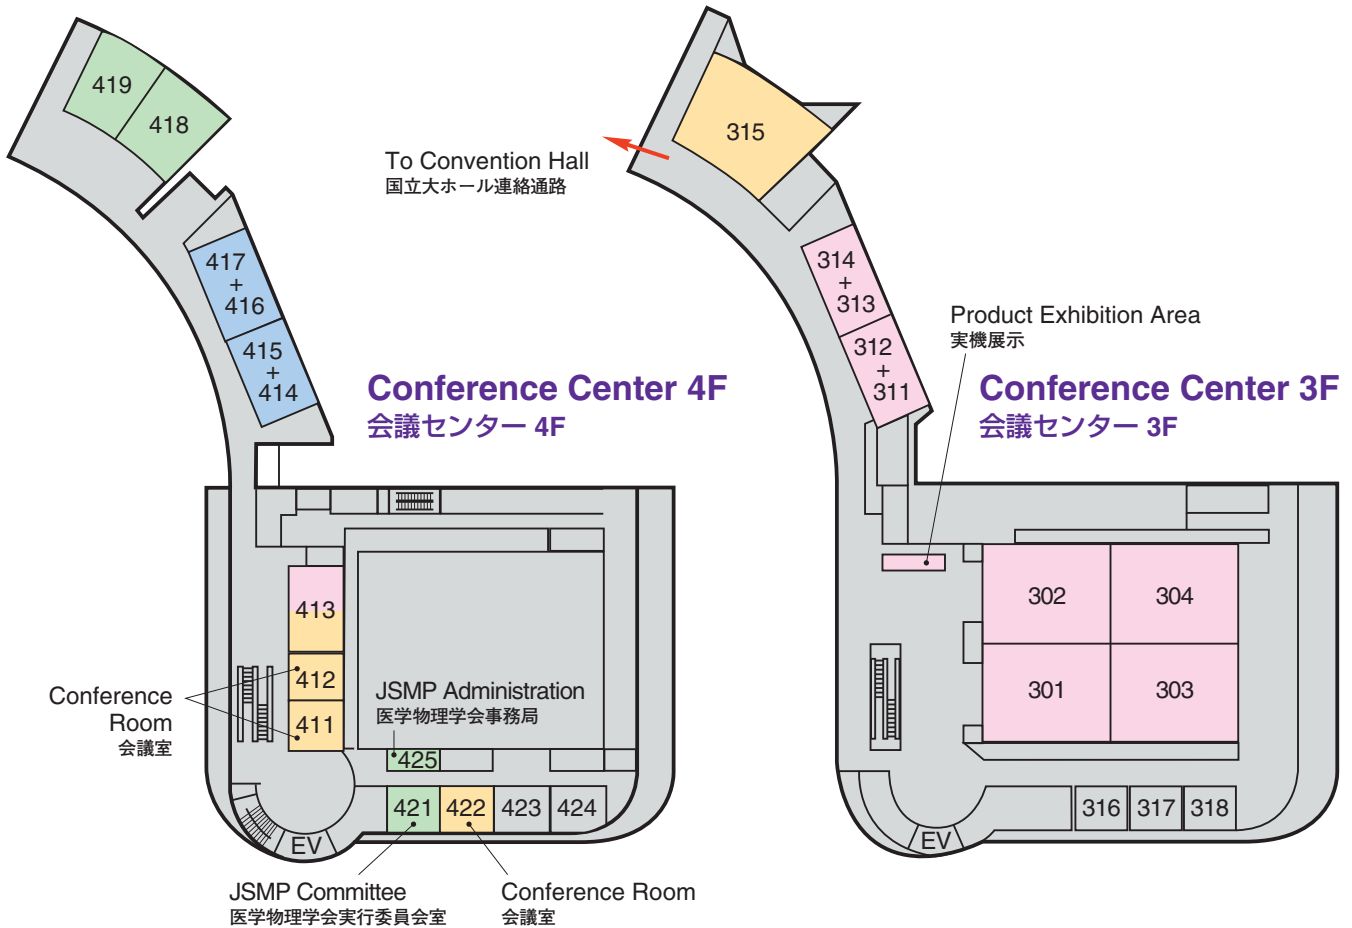

Venue Map

JRS 日医放会場
JSRT 技術学会会場
JSMP 医学物理学会会場
Common 合同会場

Information Center (Conference Center 2F) インフォメーションセンター	045-228-6410
JRS Committee (213) 日医放実行委員会室	045-228-6409
JSRT Committee (514) 技術学会実行委員会室	045-228-6413
JSMP Committee (425) 医学物理学会実行委員会室	045-228-6412
ITEM Administration 工業会事務局	045-228-6572
JRC Administration (212) JRC 事務局	045-228-6408

Conference Center 6F

会議センター 6F

National Convention Hall 3F

国立大ホール 3F

Conference Center 5F

会議センター 5F

National Convention Hall 2F

国立大ホール 2F

National Convention Hall 1F

国立大ホール 1F

Venue Map