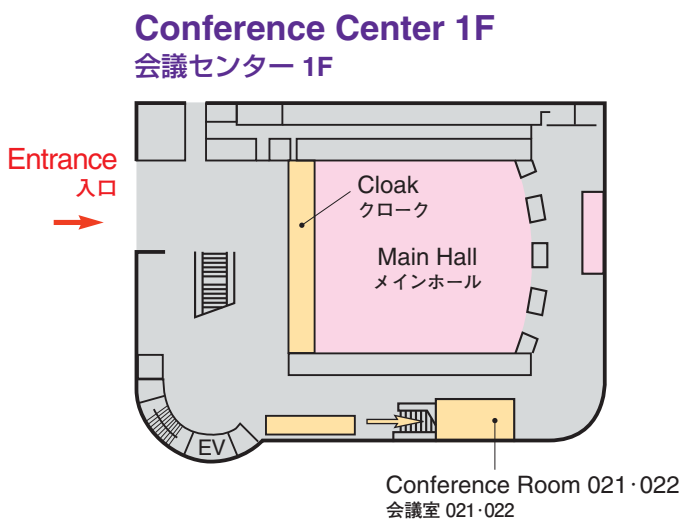

Venue Map

JRS 日医放会場
JSRT 技術学会会場
JSMP 医学物理学会会場
Common 合同会場

Information Center (Conference Center 2F) インフォメーションセンター	045-228-6410
JRS Committee (213) 日医放実行委員会室	045-228-6409
JSRT Committee (514) 技術学会実行委員会室	045-228-6413
JSMP Committee (425) 医学物理学会実行委員会室	045-228-6412
ITEM Administration 工業会事務局	045-228-6572
JRC Administration (212) JRC 事務局	045-228-6408

Conference Center 6F

会議センター 6F

National Convention Hall 3F

国立大ホール 3F

Conference Center 5F

会議センター 5F

National Convention Hall 2F

国立大ホール 2F

National Convention Hall 1F

国立大ホール 1F

Venue Map