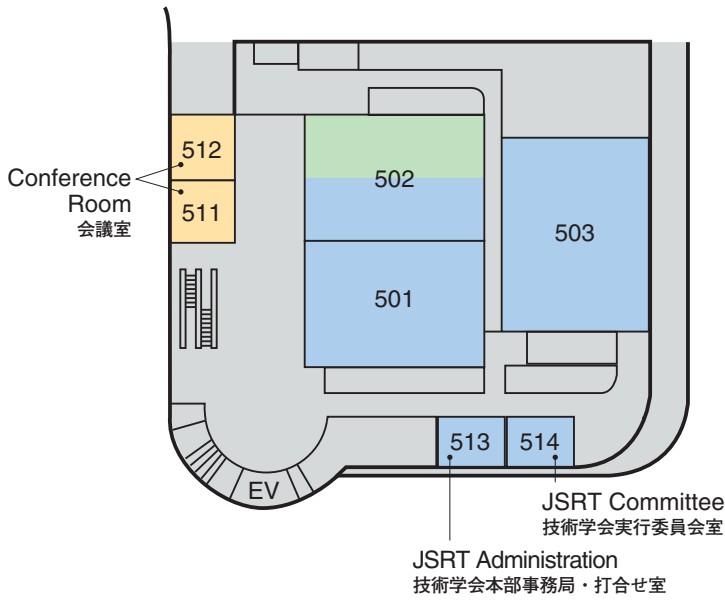

Venue Map

JRS 日医放会場
JSRT 技術学会会場
JSMP 医学物理学会会場
Common 合同会場

Information Center (Conference Center 2F) インフォメーションセンター	045-228-6410
JRS Committee (213) 日医放実行委員会室	045-228-6409
JSRT Committee (514) 技術学会実行委員会室	045-228-6413
JSMP Committee (425) 医学物理学会実行委員会室	045-228-6412
ITEM Administration 工業会事務局	045-228-6572
JRC Administration (212) JRC 事務局	045-228-6408

Conference Center 6F

会議センター 6F

National Convention Hall 3F

国立大ホール 3F

Conference Center 5F

会議センター 5F

National Convention Hall 2F

国立大ホール 2F

National Convention Hall 1F

国立大ホール 1F

Venue Map