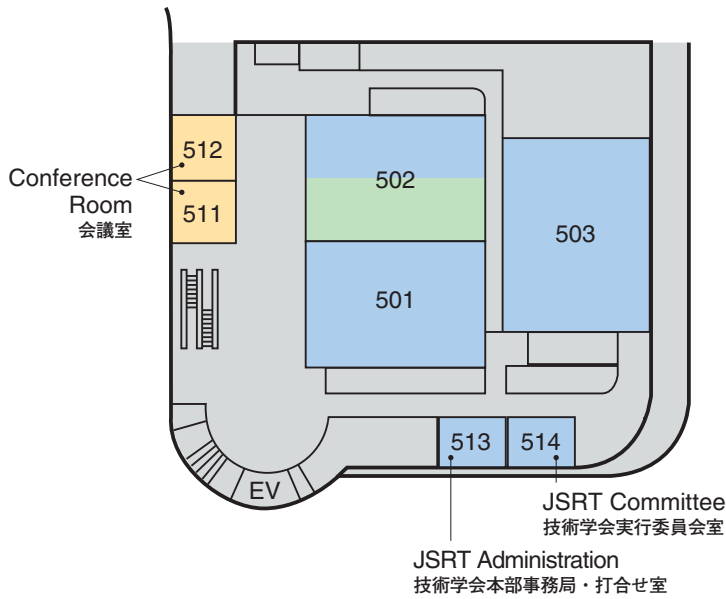

Venue Map

JRS 日医放会場
JSRT 技術学会会場
JSMP 医学物理学学会会場
Common 合同会場

Information Center (Conference Center 2F) インフォメーションセンター	045-228-6569
JRS Committee (213) 日医放実行委員会室	045-228-6568
JSRT Committee (514) 技術学会実行委員会室	045-228-6572
JSMP Committee (425) 医学物理学学会実行委員会室	045-228-6571
ITEM Administration 工業会事務局	045-228-6578
JRC Administration (212) JRC 事務局	045-228-6567

National Convention Hall 3F
 国立大ホール 3F

Conference Center 5F
 会議センター 5F

National Convention Hall 2F
 国立大ホール 2F

National Convention Hall 1F
 国立大ホール 1F

Venue Map

Access

Walking Directions