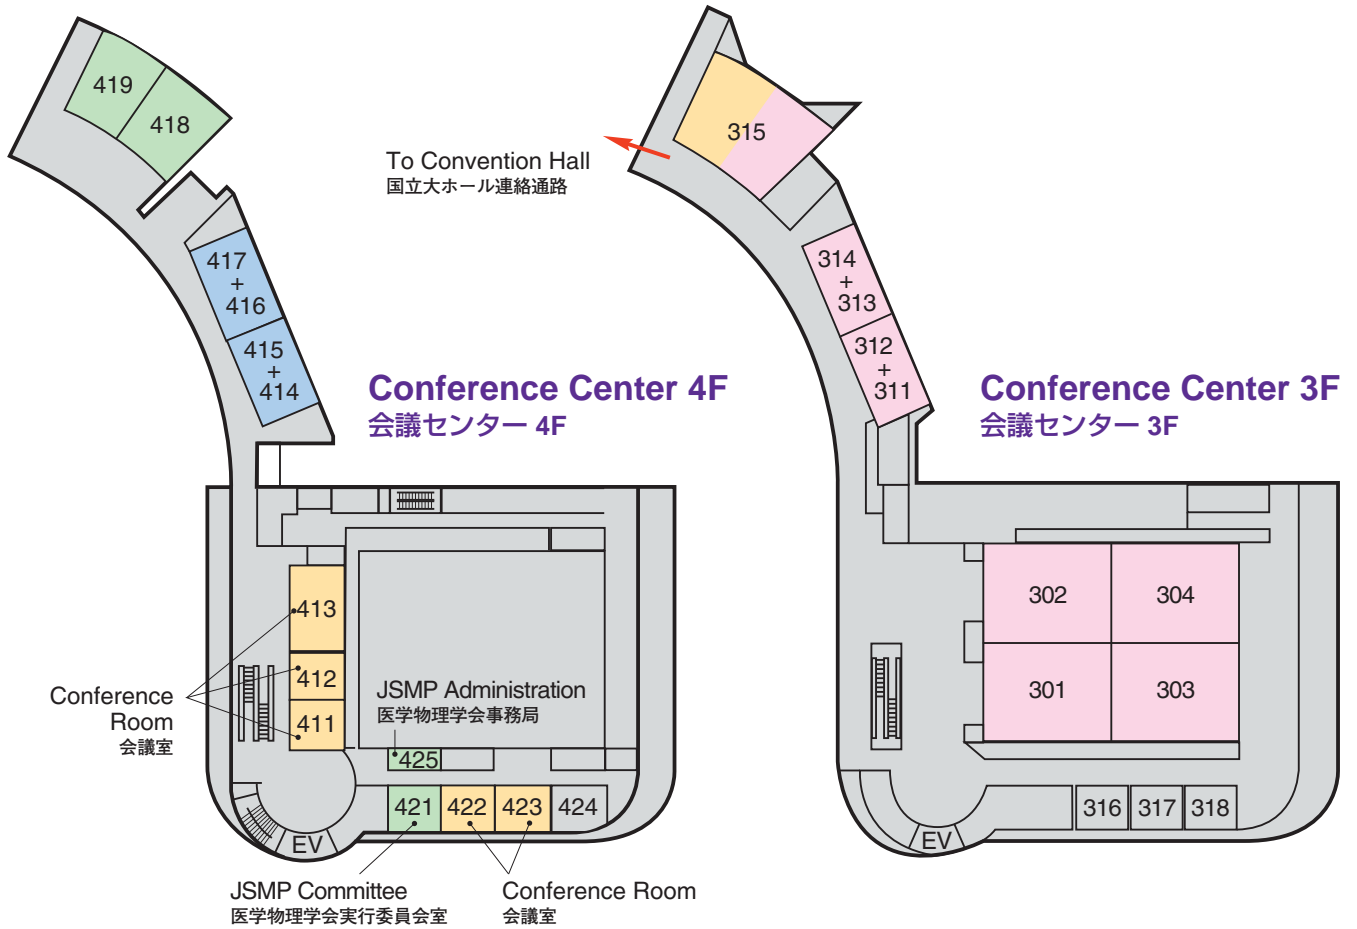

Venue Map

JRS 日医放会場
JSRT 技術学会会場
JSMP 医学物理学学会会場
Common 合同会場

Information Center (Conference Center 2F) インフォメーションセンター	045-228-6569
JRS Committee (213) 日医放実行委員会室	045-228-6568
JSRT Committee (514) 技術学会実行委員会室	045-228-6572
JSMP Committee (425) 医学物理学学会実行委員会室	045-228-6571
ITEM Administration 工業会事務局	045-228-6578
JRC Administration (212) JRC 事務局	045-228-6567

National Convention Hall 3F
 国立大ホール 3F

Conference Center 5F
 会議センター 5F

National Convention Hall 2F
 国立大ホール 2F

National Convention Hall 1F
 国立大ホール 1F

Venue Map

Access

Walking Directions