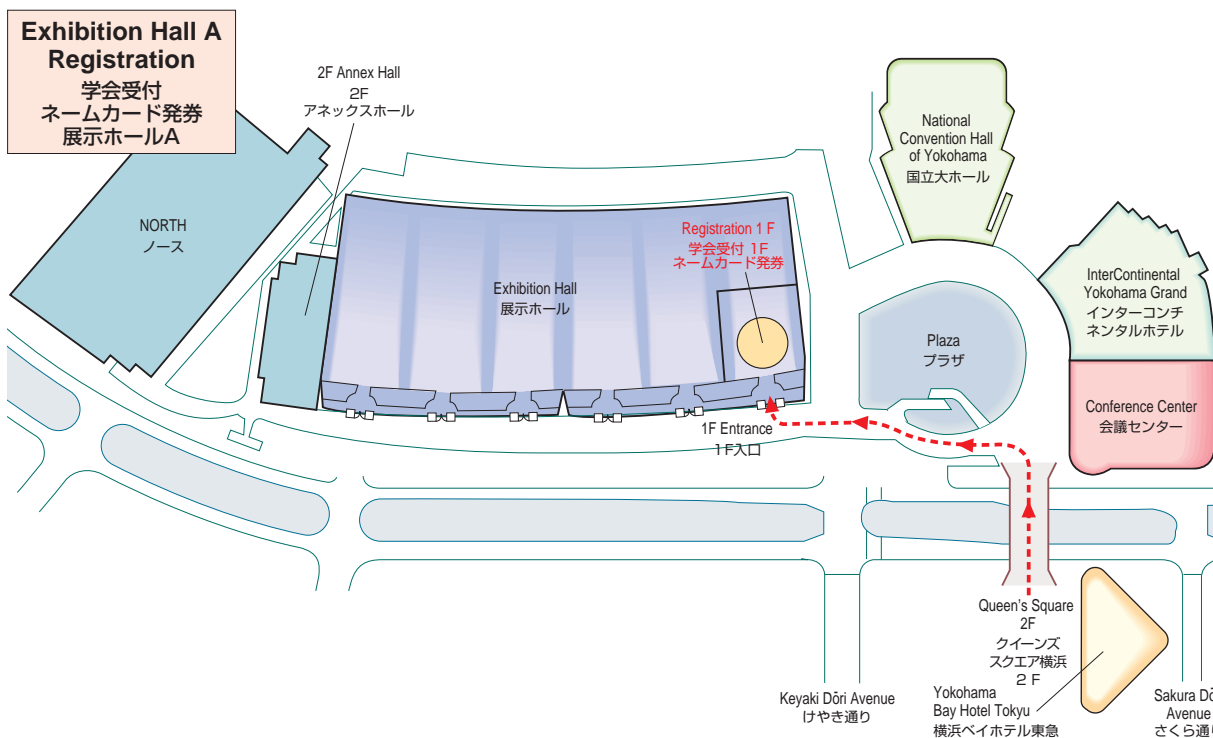

Venue Map

JRS 日医放会場
JSRT 技術学会会場
JSMP 医学物理学学会会場
Common 合同会場

Information Center (Conference Center 2F) インフォメーションセンター	045-228-6569
JRS Committee (213) 日医放実行委員会室	045-228-6568
JSRT Committee (514) 技術学会実行委員会室	045-228-6572
JSMP Committee (425) 医学物理学学会実行委員会室	045-228-6571
ITEM Administration 工業会事務局	045-228-6578
JRC Administration (212) JRC 事務局	045-228-6567

National Convention Hall 3F
 国立大ホール 3F

Conference Center 5F
 会議センター 5F

National Convention Hall 2F
 国立大ホール 2F

National Convention Hall 1F
 国立大ホール 1F

Venue Map

Access

Walking Directions