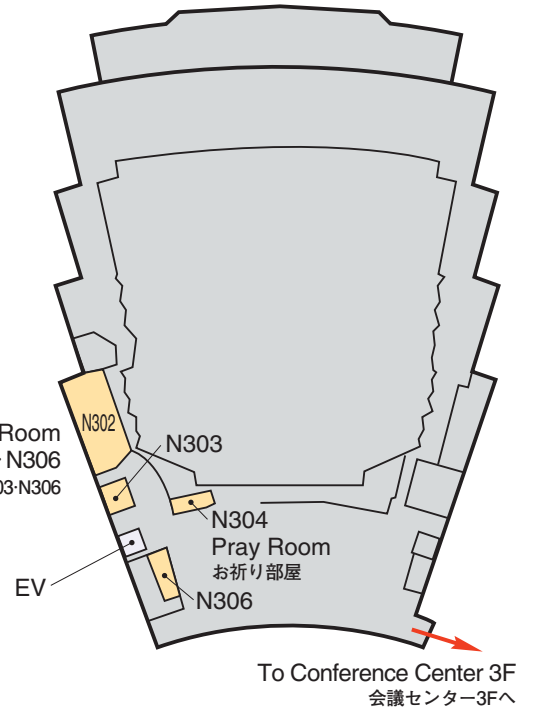

Venue Map

JRS 日医放会場
JSRT 技術学会会場
JSMP 医学物理学学会会場
Common 合同会場

Information Center (Conference Center 2F) インフォメーションセンター	045-228-6569
JRS Committee (213) 日医放実行委員会室	045-228-6568
JSRT Committee (514) 技術学会実行委員会室	045-228-6572
JSMP Committee (425) 医学物理学学会実行委員会室	045-228-6571
ITEM Administration 工業会事務局	045-228-6578
JRC Administration (212) JRC 事務局	045-228-6567

National Convention Hall 3F
 国立大ホール 3F

Conference Center 5F
 会議センター 5F

National Convention Hall 2F
 国立大ホール 2F

National Convention Hall 1F
 国立大ホール 1F

Venue Map

Access

Walking Directions