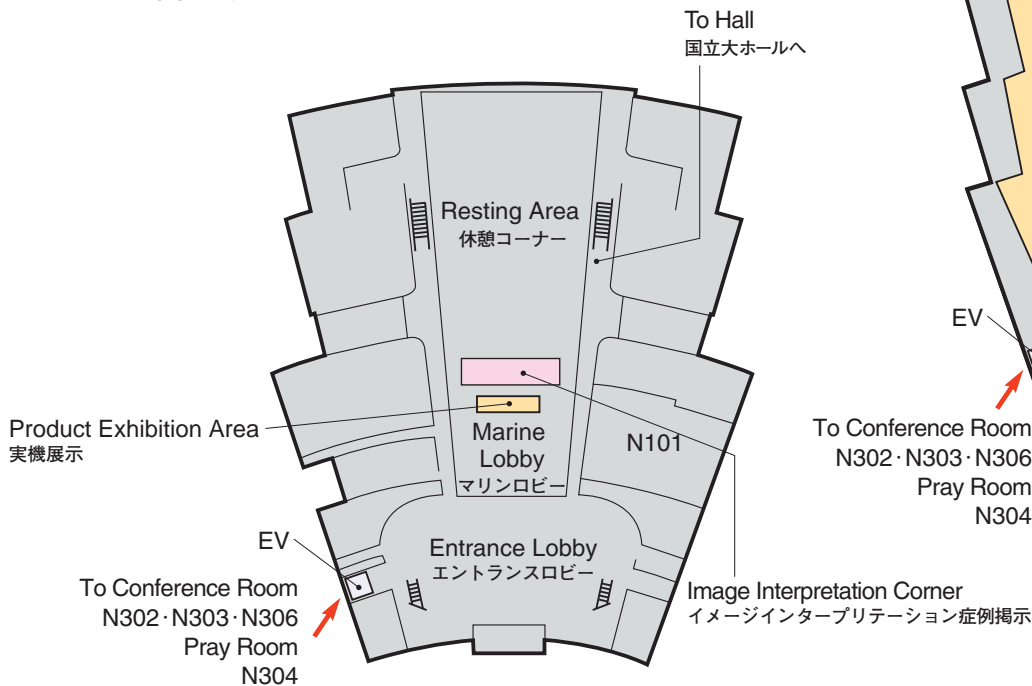

Venue Map

JRS 日医放会場
JSRT 技術学会会場
JSMP 医学物理学学会会場
Common 合同会場

Information Center (Conference Center 2F) インフォメーションセンター	045-228-6569
JRS Committee (213) 日医放実行委員会室	045-228-6568
JSRT Committee (514) 技術学会実行委員会室	045-228-6572
JSMP Committee (425) 医学物理学学会実行委員会室	045-228-6571
ITEM Administration 工業会事務局	045-228-6578
JRC Administration (212) JRC 事務局	045-228-6567

National Convention Hall 3F
 国立大ホール 3F

Conference Center 5F
 会議センター 5F

National Convention Hall 2F
 国立大ホール 2F

National Convention Hall 1F
 国立大ホール 1F

Venue Map

Access

Walking Directions