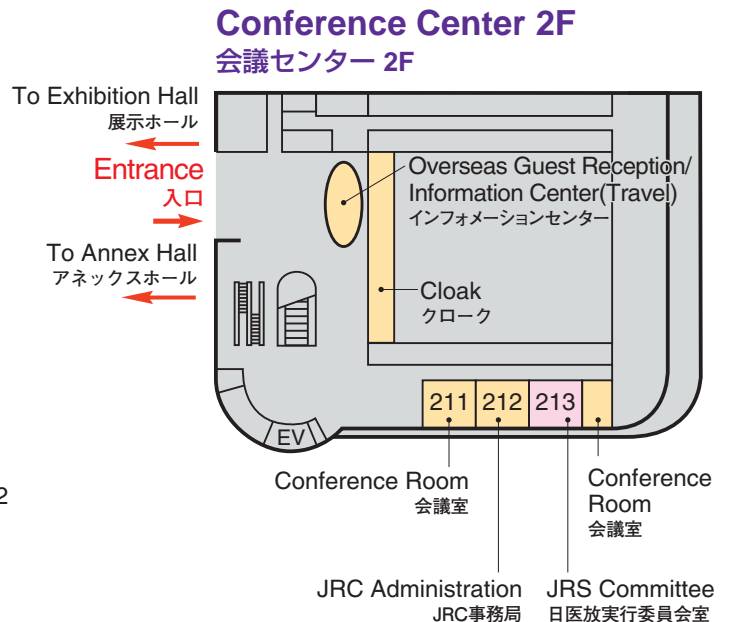

Venue Map

JRS 日医放会場
JSRT 技術学会会場
JSMP 医学物理学学会会場
Common 合同会場

Information Center (Conference Center 2F) インフォメーションセンター	045-228-6569
JRS Committee (213) 日医放実行委員会室	045-228-6568
JSRT Committee (514) 技術学会実行委員会室	045-228-6572
JSMP Committee (425) 医学物理学学会実行委員会室	045-228-6571
ITEM Administration 工業会事務局	045-228-6578
JRC Administration (212) JRC 事務局	045-228-6567

National Convention Hall 3F
 国立大ホール 3F

Conference Center 5F
 会議センター 5F

National Convention Hall 2F
 国立大ホール 2F

National Convention Hall 1F
 国立大ホール 1F

Venue Map

Access

Walking Directions