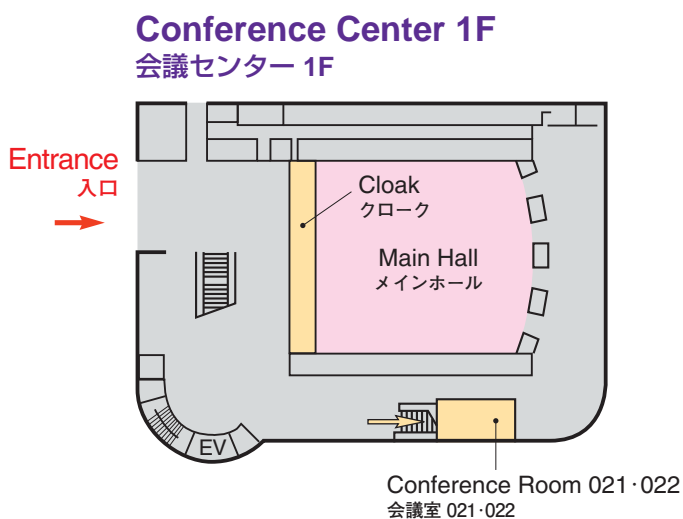

Venue Map

JRS 日医放会場
JSRT 技術学会会場
JSMP 医学物理学学会会場
Common 合同会場

Information Center (Conference Center 2F) インフォメーションセンター	045-228-6569
JRS Committee (213) 日医放実行委員会室	045-228-6568
JSRT Committee (514) 技術学会実行委員会室	045-228-6572
JSMP Committee (425) 医学物理学学会実行委員会室	045-228-6571
ITEM Administration 工業会事務局	045-228-6578
JRC Administration (212) JRC 事務局	045-228-6567

National Convention Hall 3F
 国立大ホール 3F

Conference Center 5F
 会議センター 5F

National Convention Hall 2F
 国立大ホール 2F

National Convention Hall 1F
 国立大ホール 1F

Venue Map

Access

Walking Directions