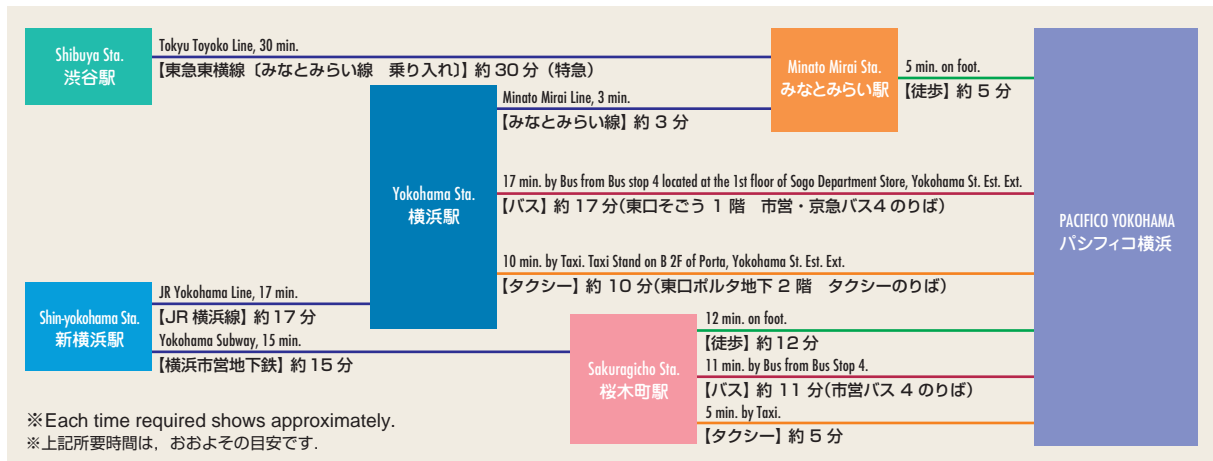

National Convention Hall 3F
 国立大ホール 3F

Conference Center 5F
 会議センター 5F

National Convention Hall 2F
 国立大ホール 2F

National Convention Hall 1F
 国立大ホール 1F

Venue Map

Access

Walking Directions