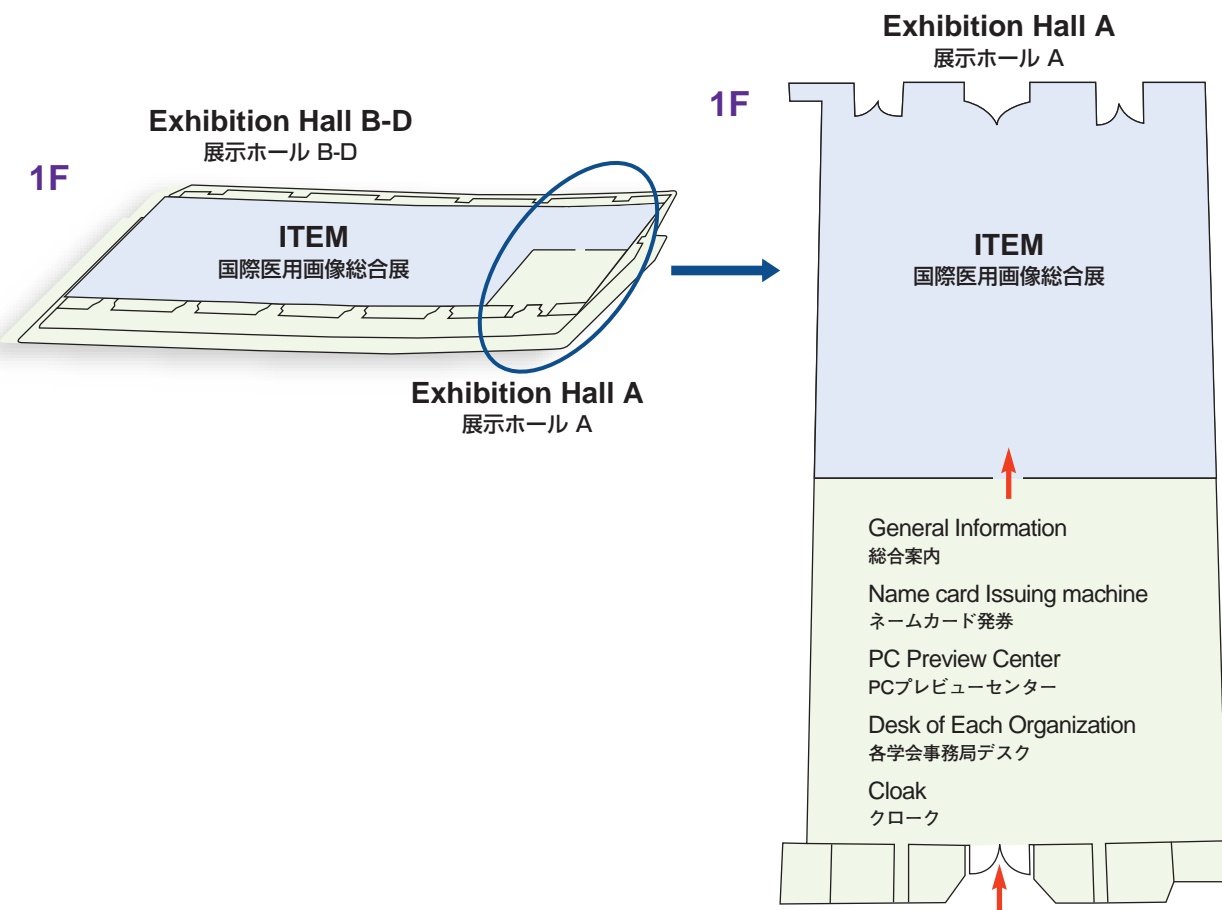

Venue Map

JRS 日医放会場
JSRT 技術学会会場
JSMP 医学物理学学会会場
Common 合同会場

Information Center (Conference Center 2F) インフォメーションセンター	045-228-6569
JRS Committee (213) 日医放実行委員会室	045-228-6568
JSRT Committee (514) 技術学会実行委員会室	045-228-6572
JSMP Committee (425) 医学物理学学会実行委員会室	045-228-6571
ITEM Administration 工業会事務局	045-228-6578
JRC Administration (212) JRC 事務局	045-228-6567

National Convention Hall 3F
 国立大ホール 3F

Conference Center 5F
 会議センター 5F

National Convention Hall 2F
 国立大ホール 2F

National Convention Hall 1F
 国立大ホール 1F

Venue Map

Access

Walking Directions