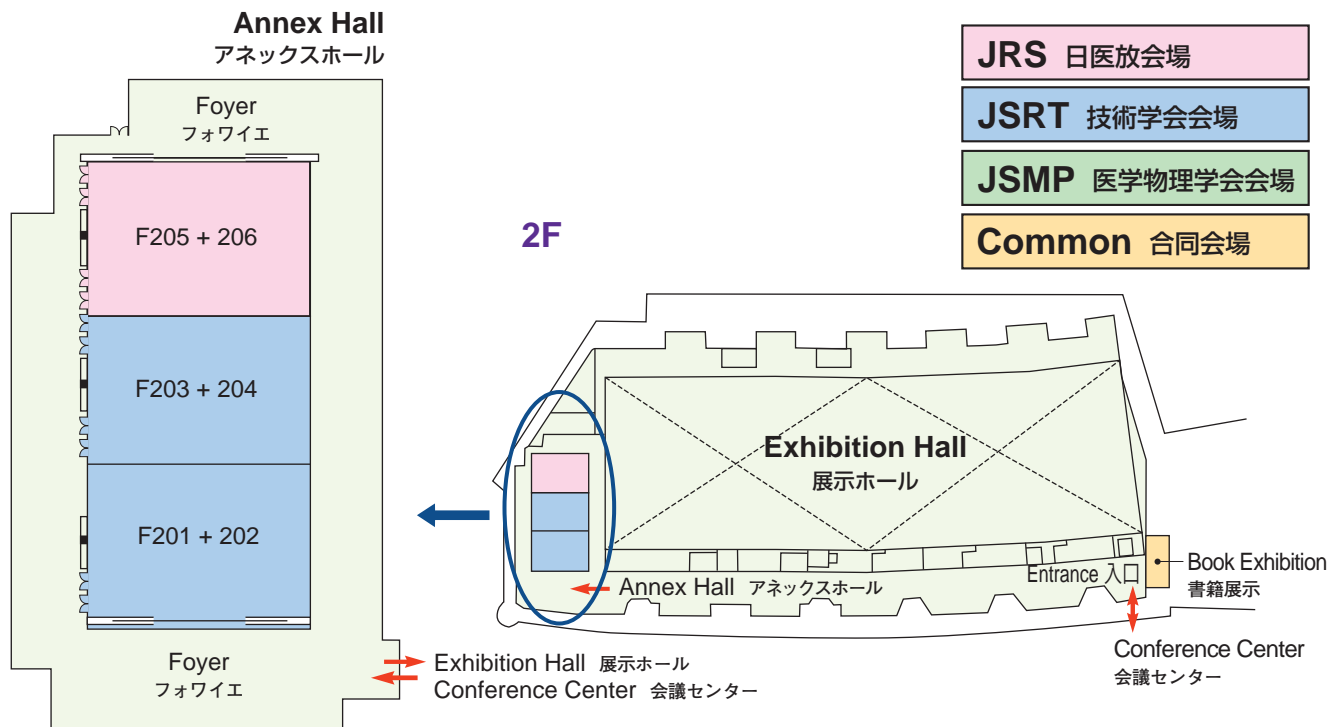

Venue Map

JRS 日医放会場
JSRT 技術学会会場
JSMP 医学物理学学会会場
Common 合同会場

Information Center (Conference Center 2F) インフォメーションセンター	045-228-6569
JRS Committee (213) 日医放実行委員会室	045-228-6568
JSRT Committee (514) 技術学会実行委員会室	045-228-6572
JSMP Committee (425) 医学物理学学会実行委員会室	045-228-6571
ITEM Administration 工業会事務局	045-228-6578
JRC Administration (212) JRC 事務局	045-228-6567

National Convention Hall 3F
 国立大ホール 3F

Conference Center 5F
 会議センター 5F

National Convention Hall 2F
 国立大ホール 2F

National Convention Hall 1F
 国立大ホール 1F

Venue Map

Access

Walking Directions